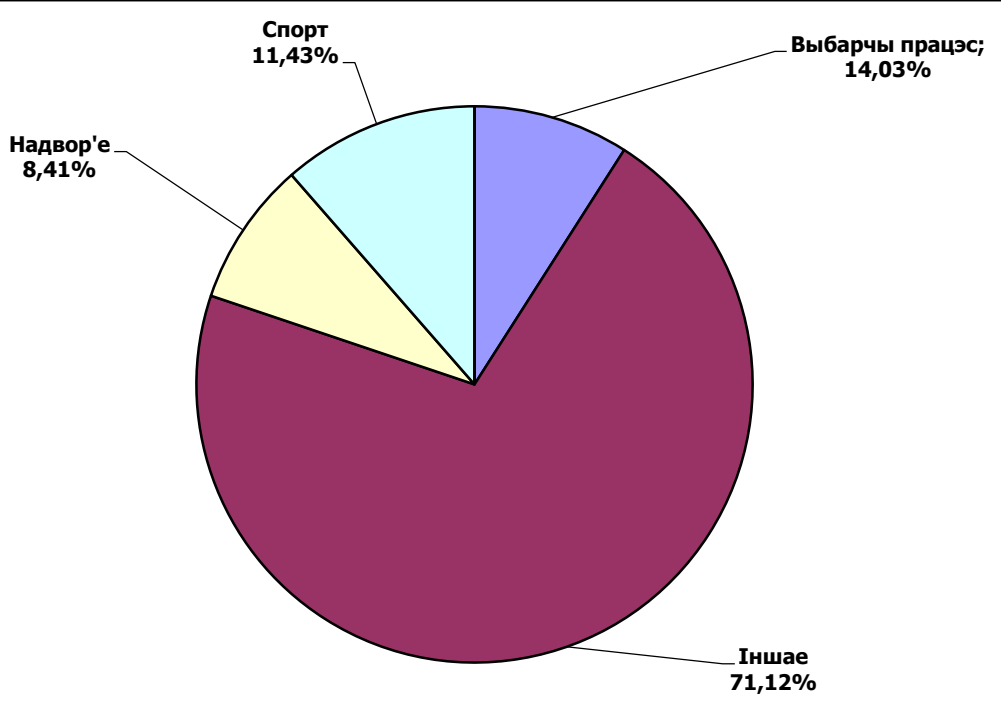

0:43:12

0:36:00

0:28:48

0:21:36

0:14:24

0:07:12

0:00:00