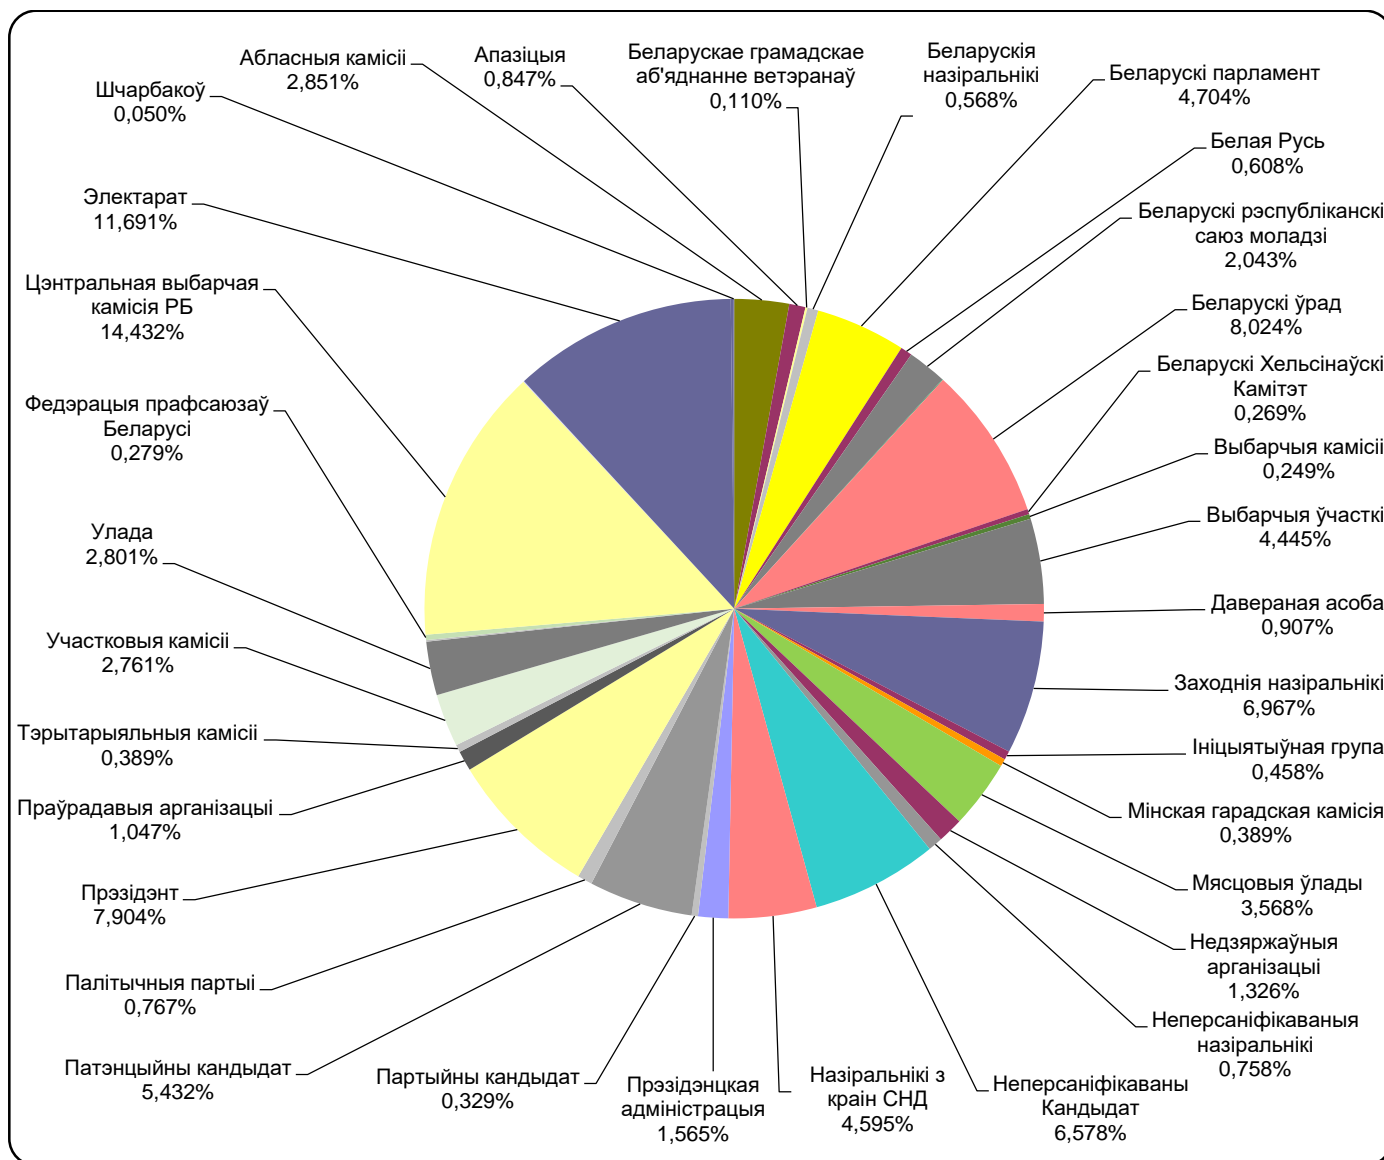

НАШИ НОВОСТИ (ОНТ)

Адзінка вымярэння - секунда, хвіліна, гадзіна (0:02:45)