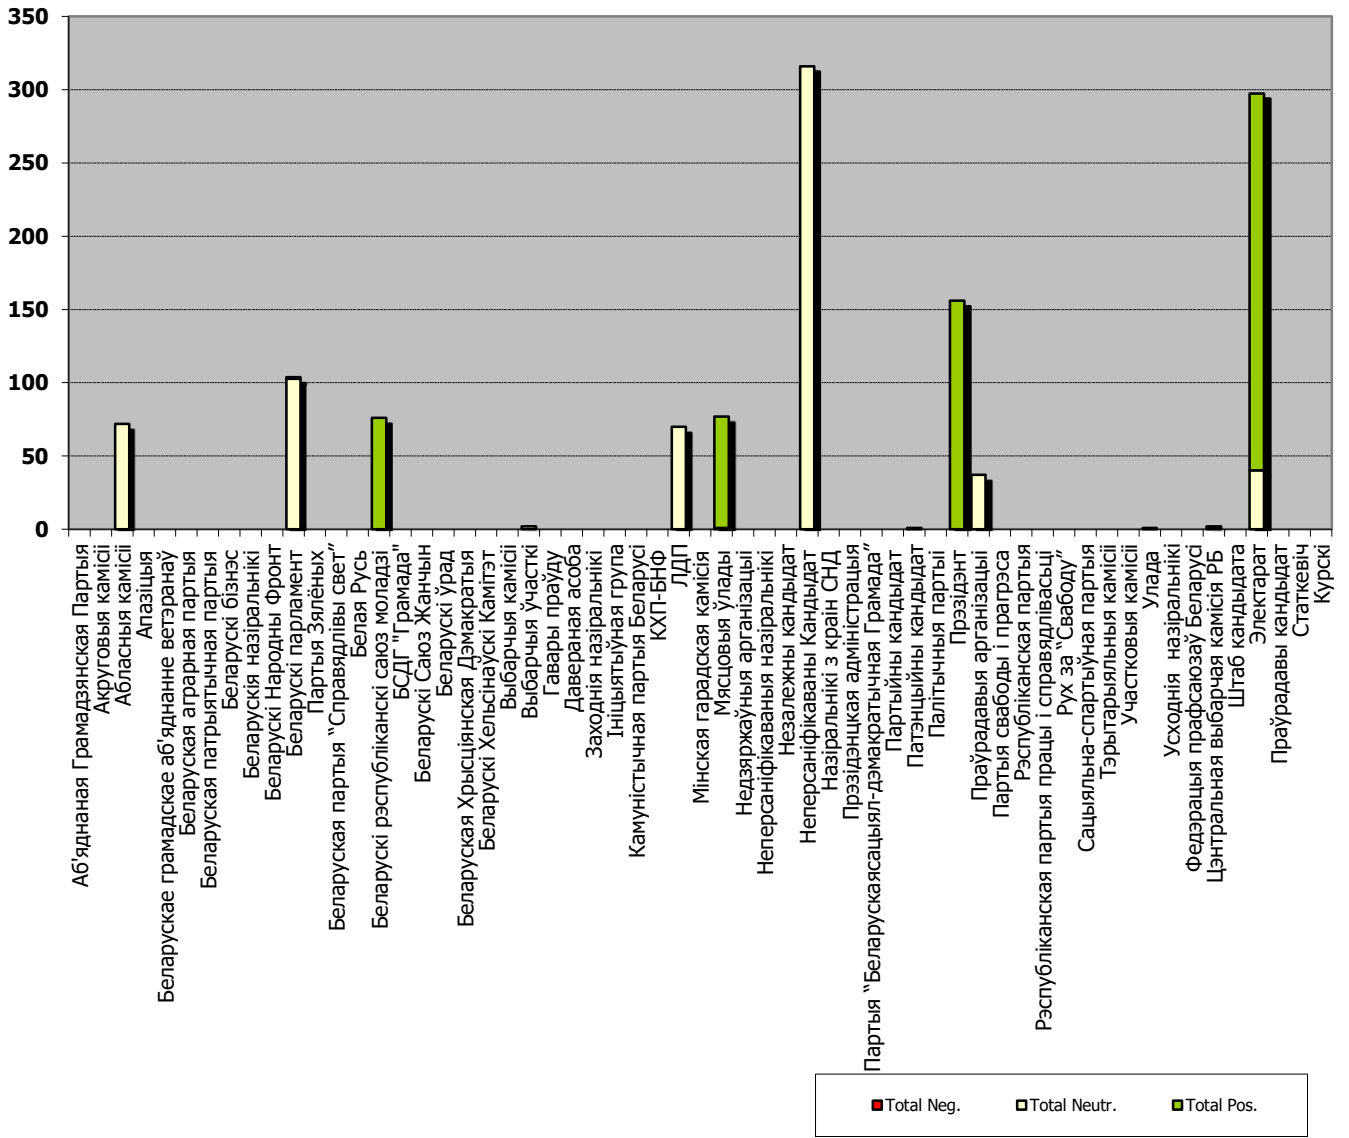

# НАВІНЫ Гомель

Адзінка вымярэння - секунда, хвіліна, гадзіна (0:02:45)

# МАГІЛЁЎСКАЯ ПРАЎДА

Адзінка вымярэння - секунда, хвіліна, гадзіна (0:02:45)