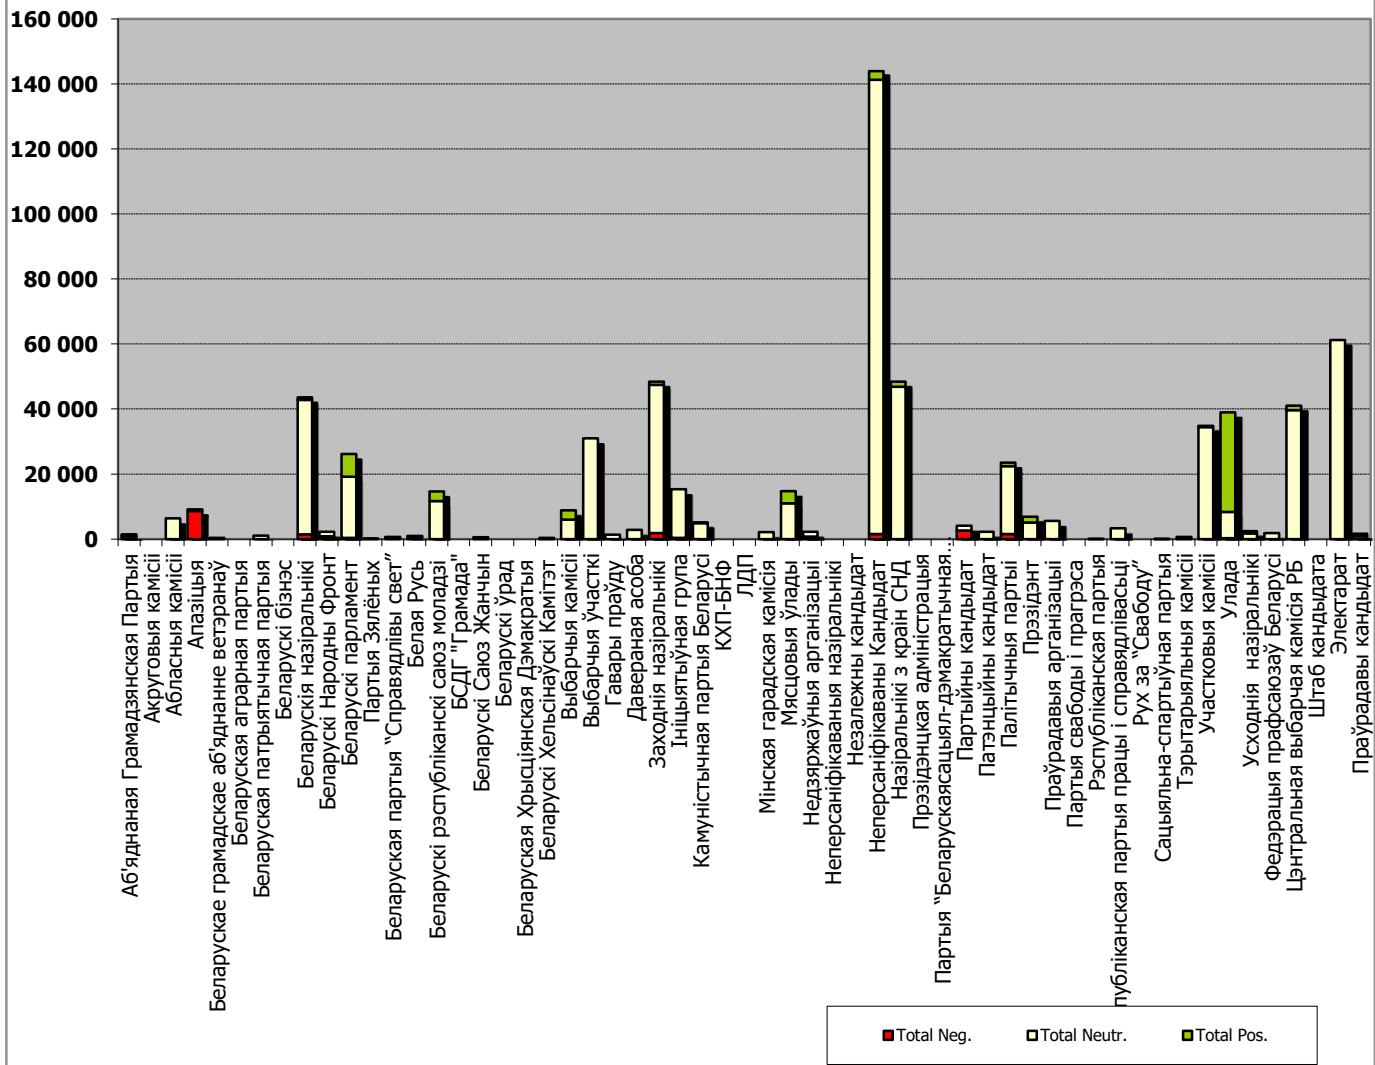

# БЕЛАРУСЬ СЕГОДНЯ

Адзінка вымярэння - см. кв.

Адзінка вымярэння - см. кв.

## НАВІНЫ РЭГІЁН (ТРК “Магілёў”)

Адзінка вымярэння - секунда, хвіліна, гадзіна (0:02:45)