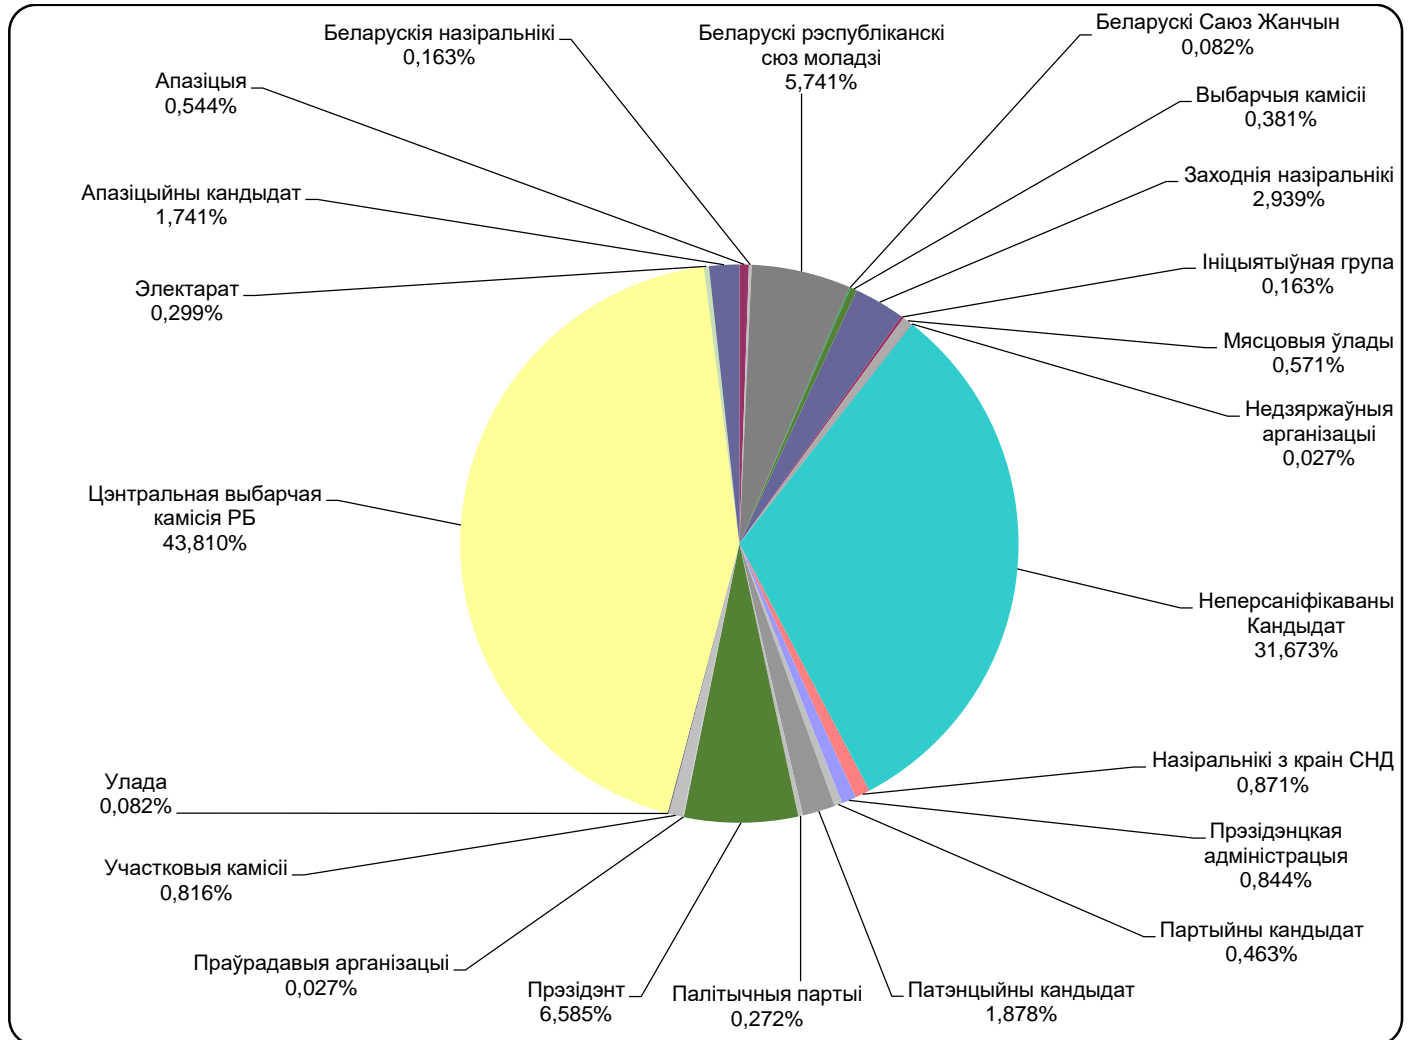

# БЕЛАРУСКІЯ ПАРЛАМЕНЦКІЯ ВЫБАРЫ 2016

11.07 - 11.09.2016

## Главный эфир (Беларусь 1)

Адзінка вымярэння - секунда, хвіліна, гадзіна (0:02:45)