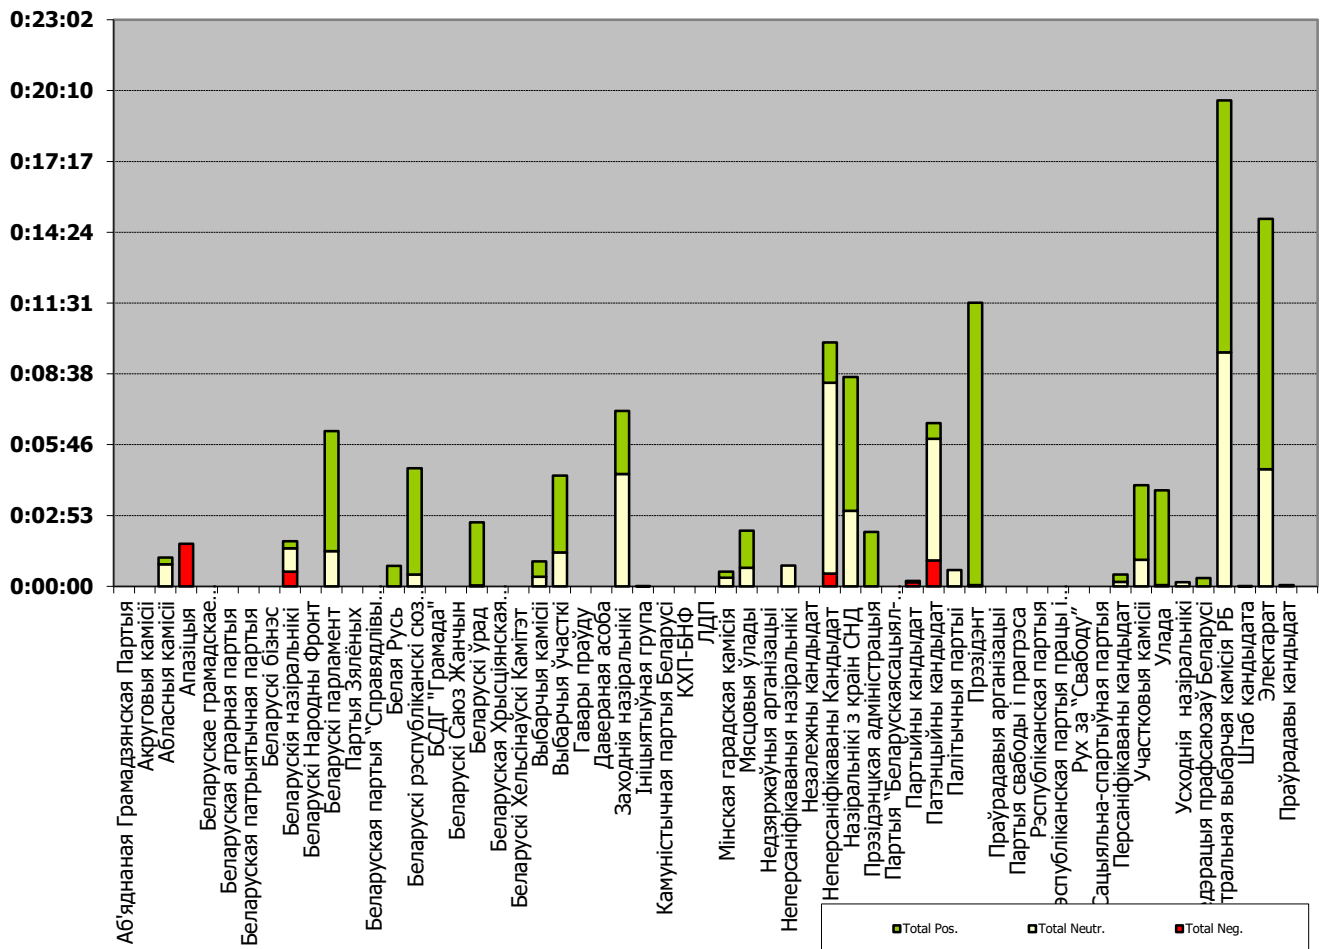

# БЕЛАРУСКІЯ ПАРЛАМЕНЦКІЯ ВЫБАРЫ 2016

11.07 - 11.09.2016

## Главный эфир (Беларусь 1)

Адзінка вымярэння - секунда, хвіліна, гадзіна (0:02:45)

# Панарама/Беларусь 1

Адзінка вымярэння - секунда, хвіліна, гадзіна (0:02:45)