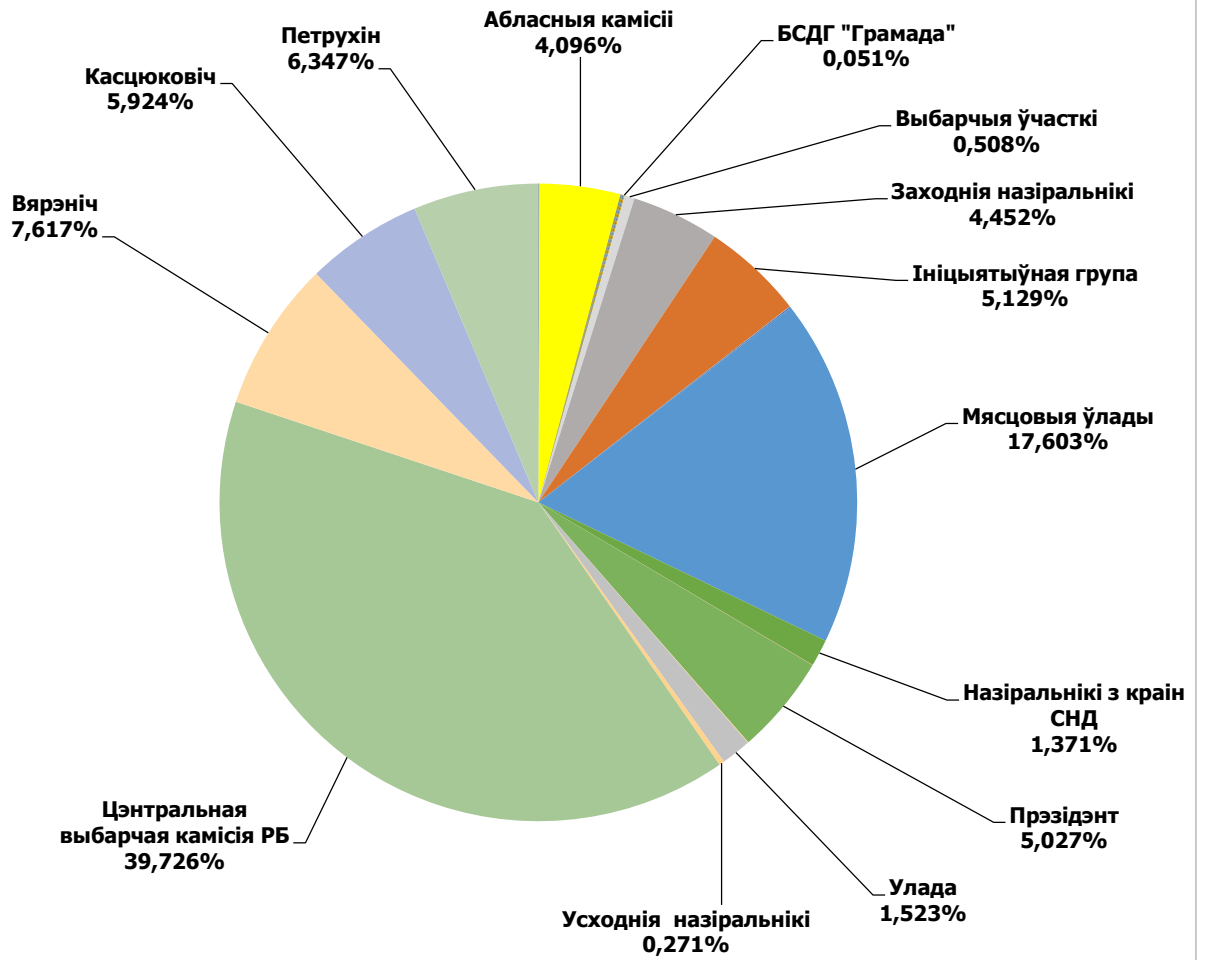

Заря

Адзінка вымярэння - см. кв.