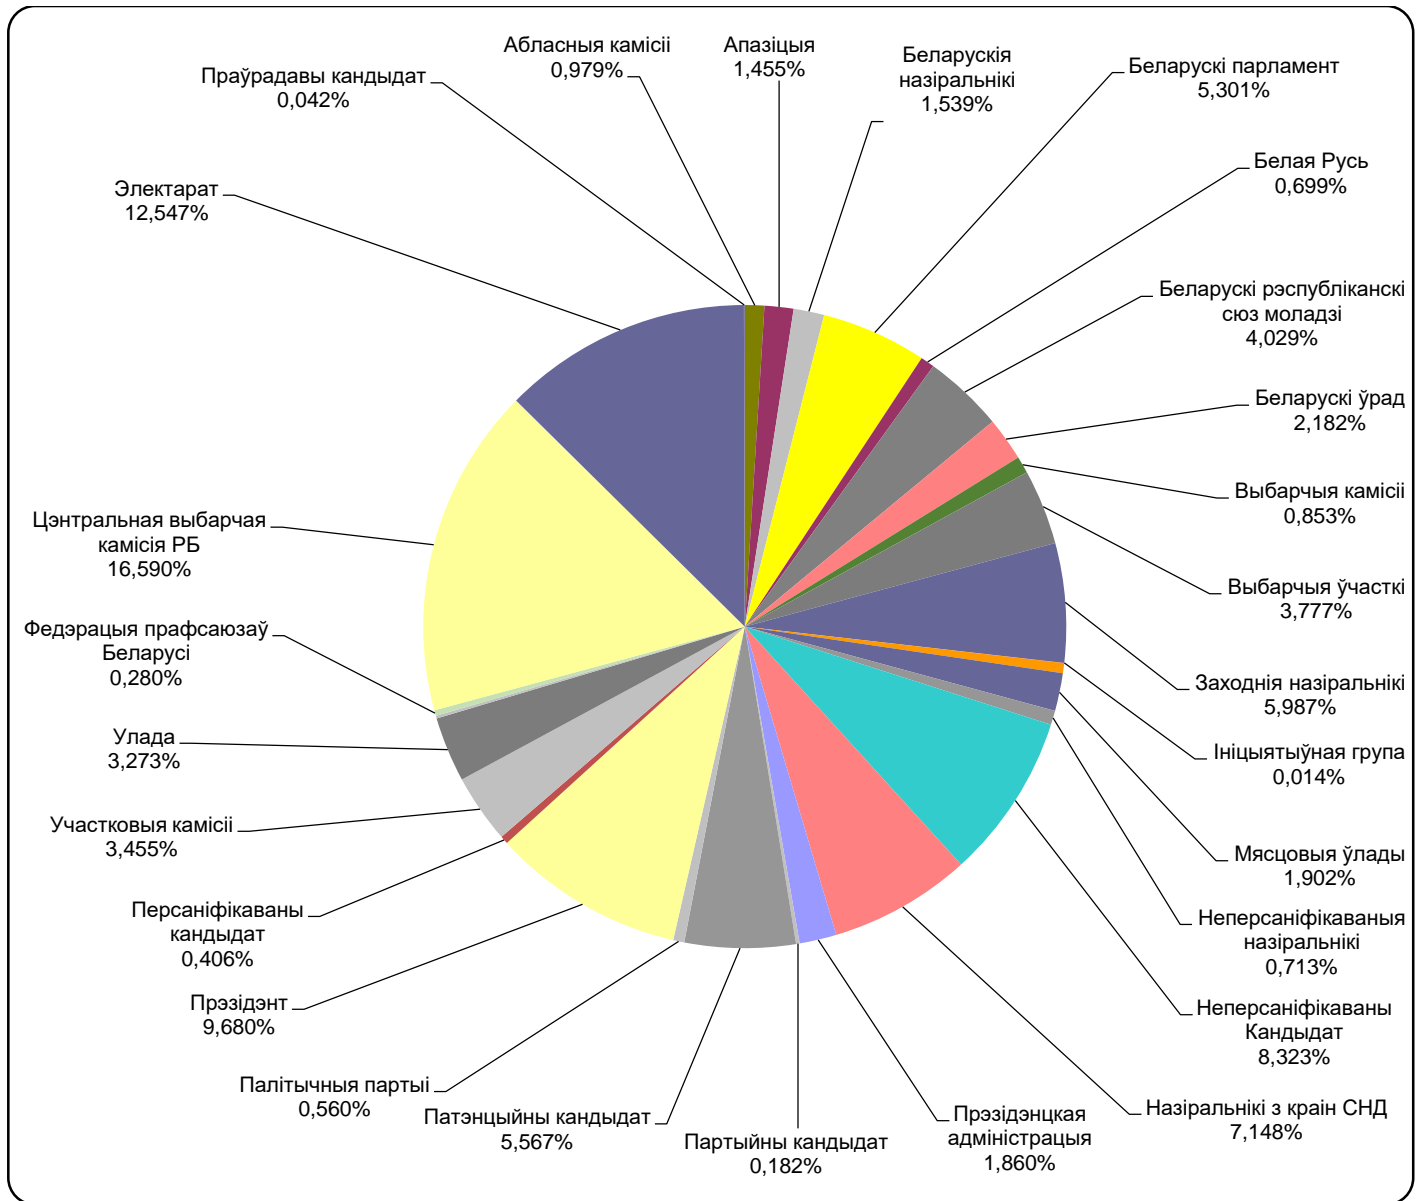

# БЕЛАРУСКІЯ ПАРЛАМЕНЦКІЯ ВЫБАРЫ 2016

11.07 - 11.09.2016

## Главный эфир (Беларусь 1)

Адзінка вымярэння - секунда, хвіліна, гадзіна (0:02:45)

# Панарама/Беларусь 1

Адзінка вымярэння - секунда, хвіліна, гадзіна (0:02:45)