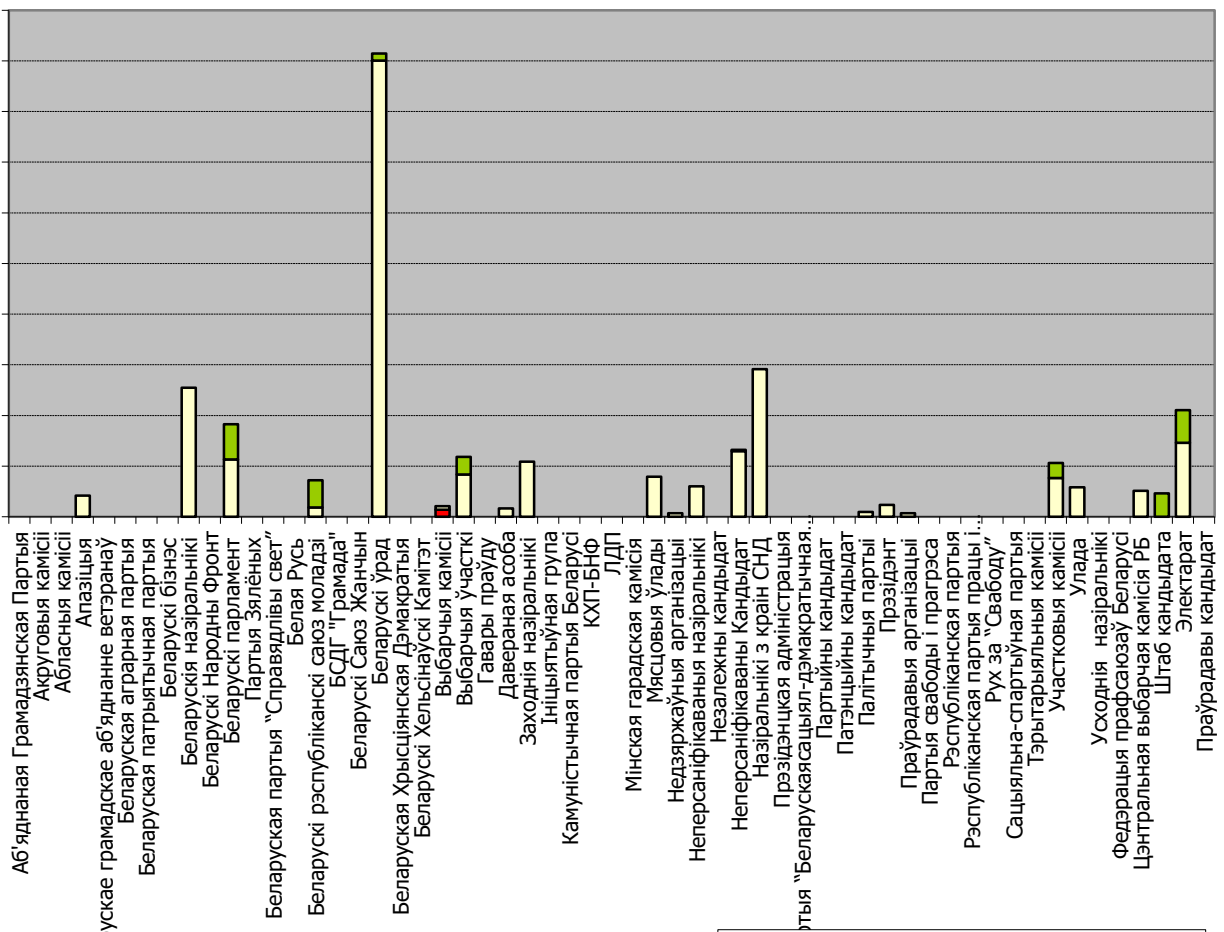

0:07:12
0:06:29
0:05:46
0:05:02
0:04:19
0:03:36
0:02:53
0:02:10
0:01:26
0:00:43
0:00:00

■ Total Pos.   ■ Total Neutr.   ■ Total Neg.