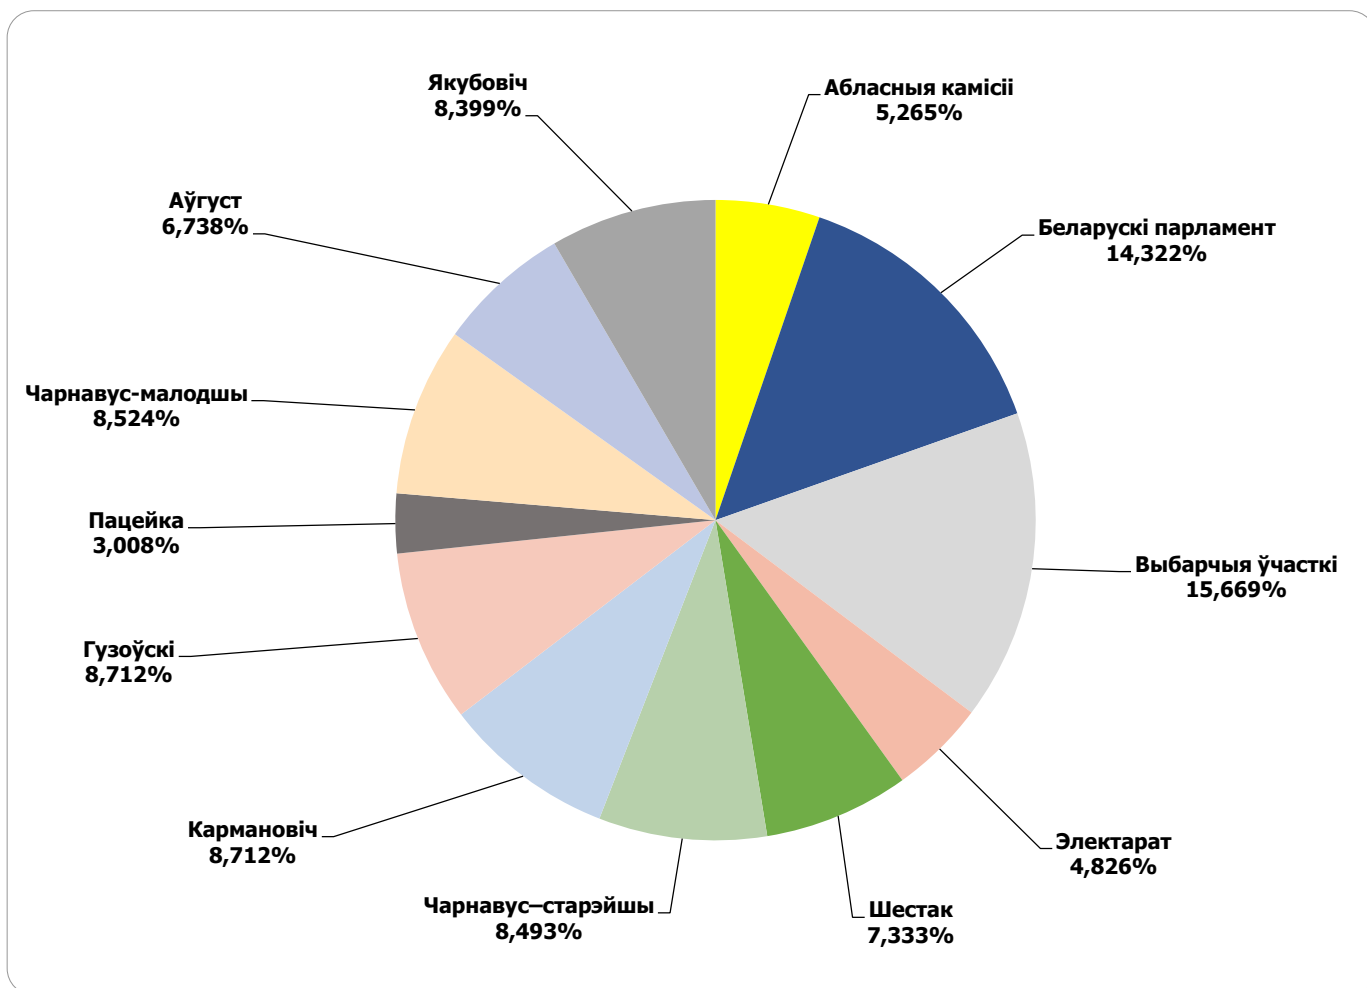

INTEX-PRESS

Адзінка вымярэння - см. кв.