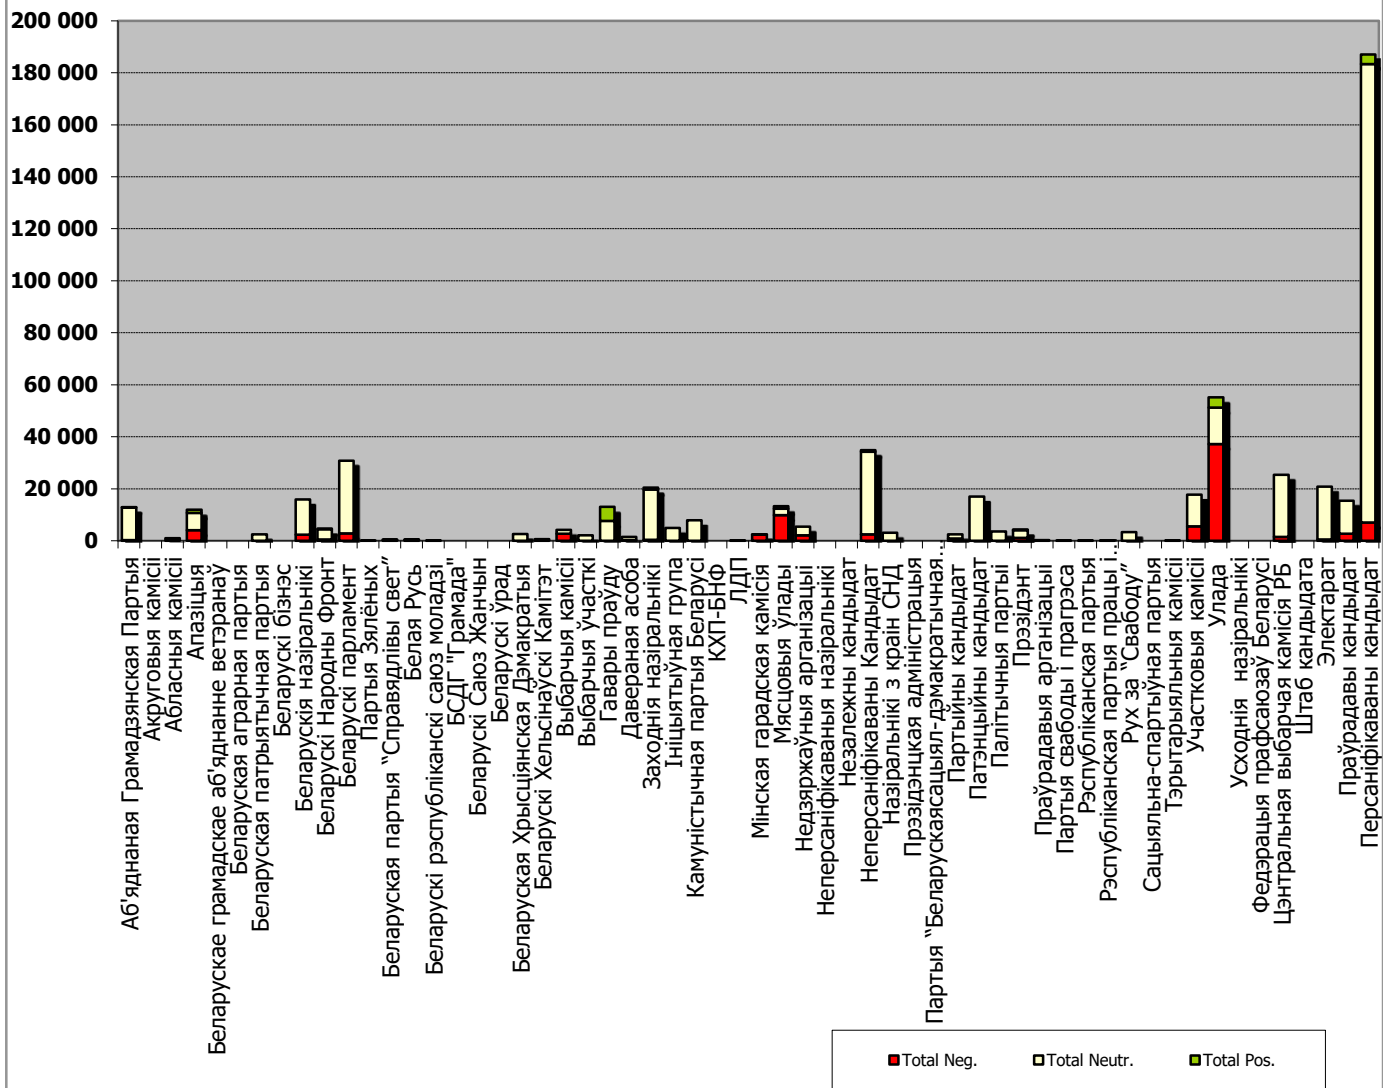

# НАРОДНАЯ ВОЛЯ

Адзінка вымярэння - см. кв.

# БЕЛАРУСЬ СЕГОДНЯ

Адзінка вымярэння - см. кв.

Адзінка вымярэння - см. кв.

## НАВІНЫ РЭГІЁН (ТРК “Магілёў”)

Адзінка вымярэння - секунда, хвіліна, гадзіна (0:02:45)