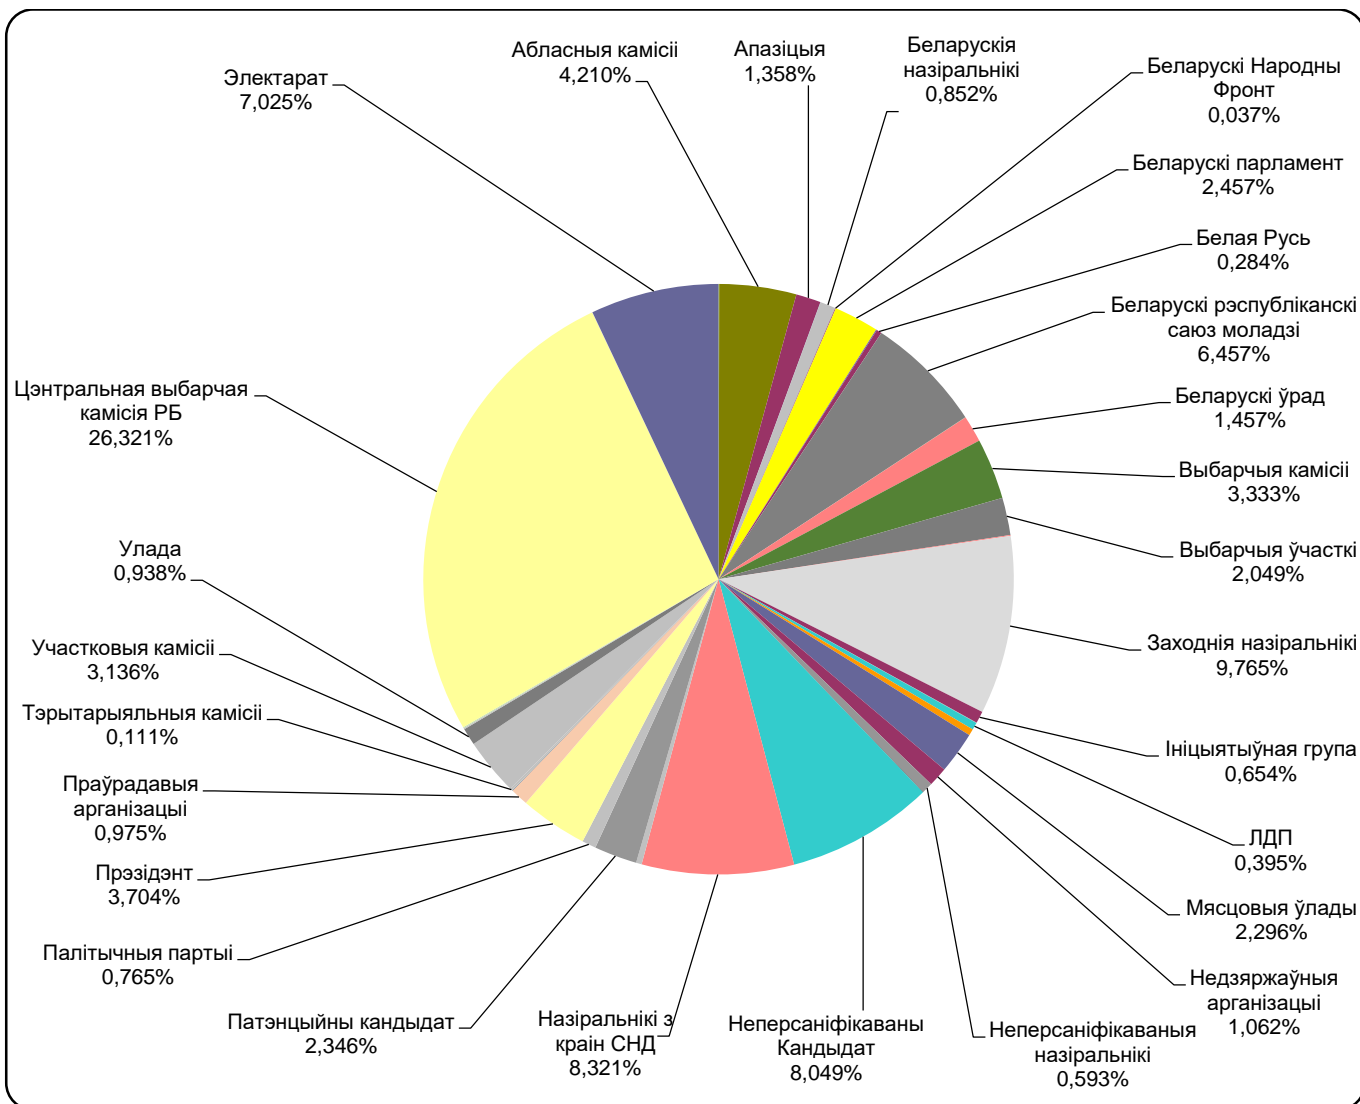

# Панарама/Беларусь 1

Адзінка вымярэння - секунда, хвіліна, гадзіна (0:02:45)

# НАШИ НОВОСТИ (ОНТ)

Адзінка вымярэння - секунда, хвіліна, гадзіна (0:02:45)

# РАДЫЁФАКТ (БЕЛАРУСКАЕ РАДЫЁ)

Адзінка вымярэння - секунда, хвіліна, гадзіна (0:02:45)

0:43:12

0:36:00

0:28:48

0:21:36

0:14:24

0:07:12