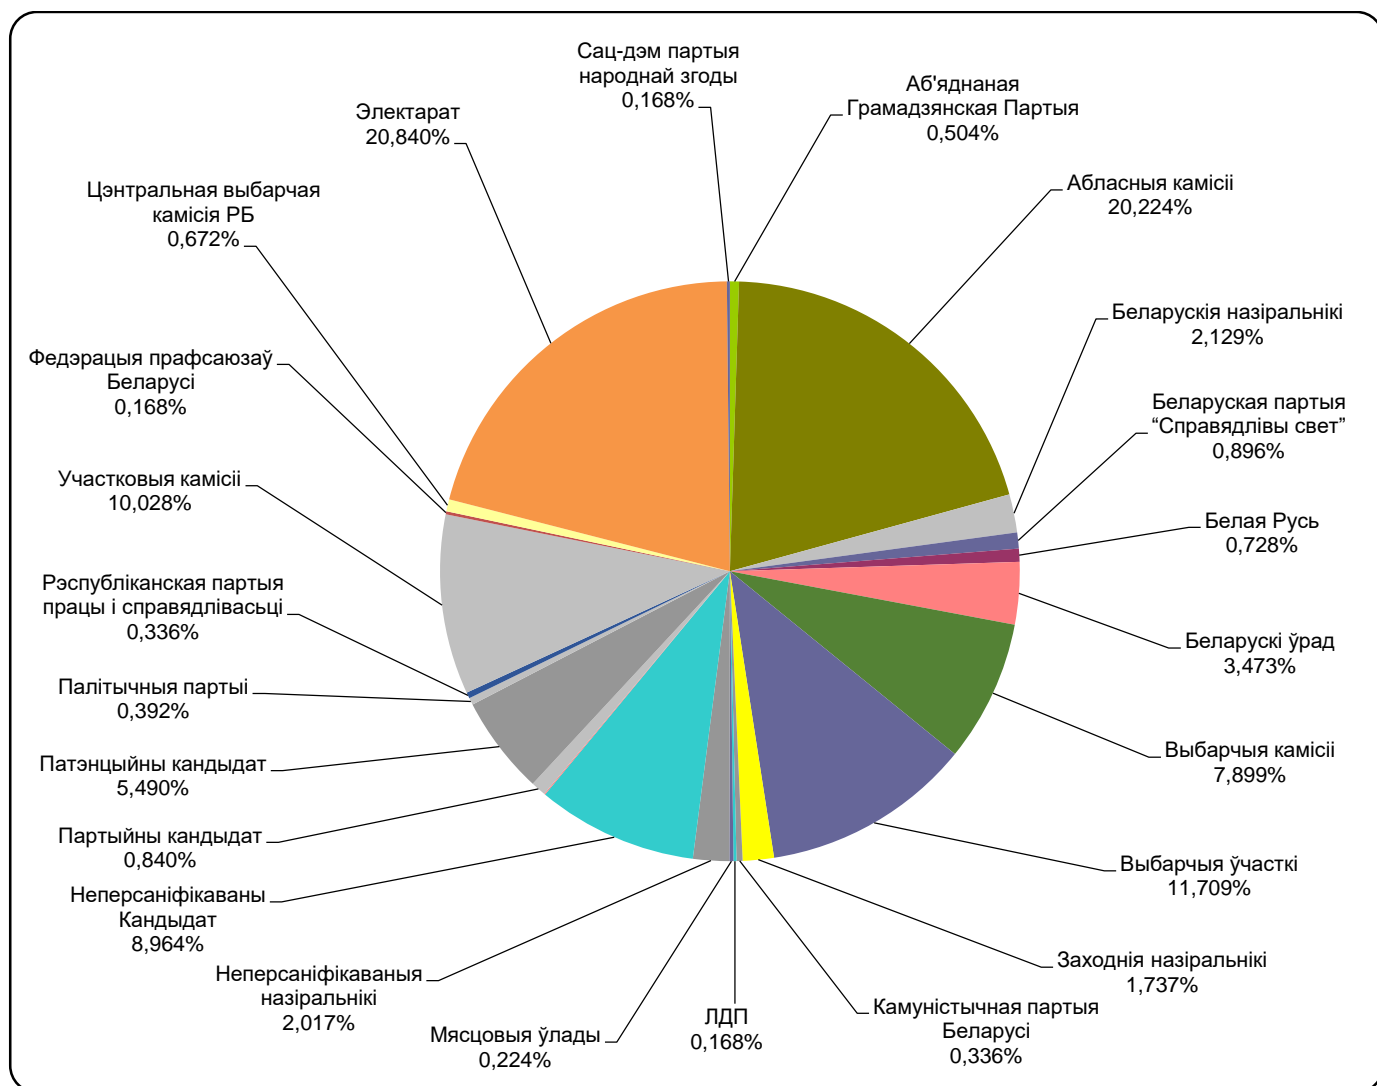

## НАВІНЫ РЭГІЁН (ТРК “Магілёў”)

Адзінка вымярэння - секунда, хвіліна, гадзіна (0:02:45)

# МАГІЛЁЎСКАЯ ПРАЎДА

Адзінка вымярэння - секунда, хвіліна, гадзіна (0:02:45)