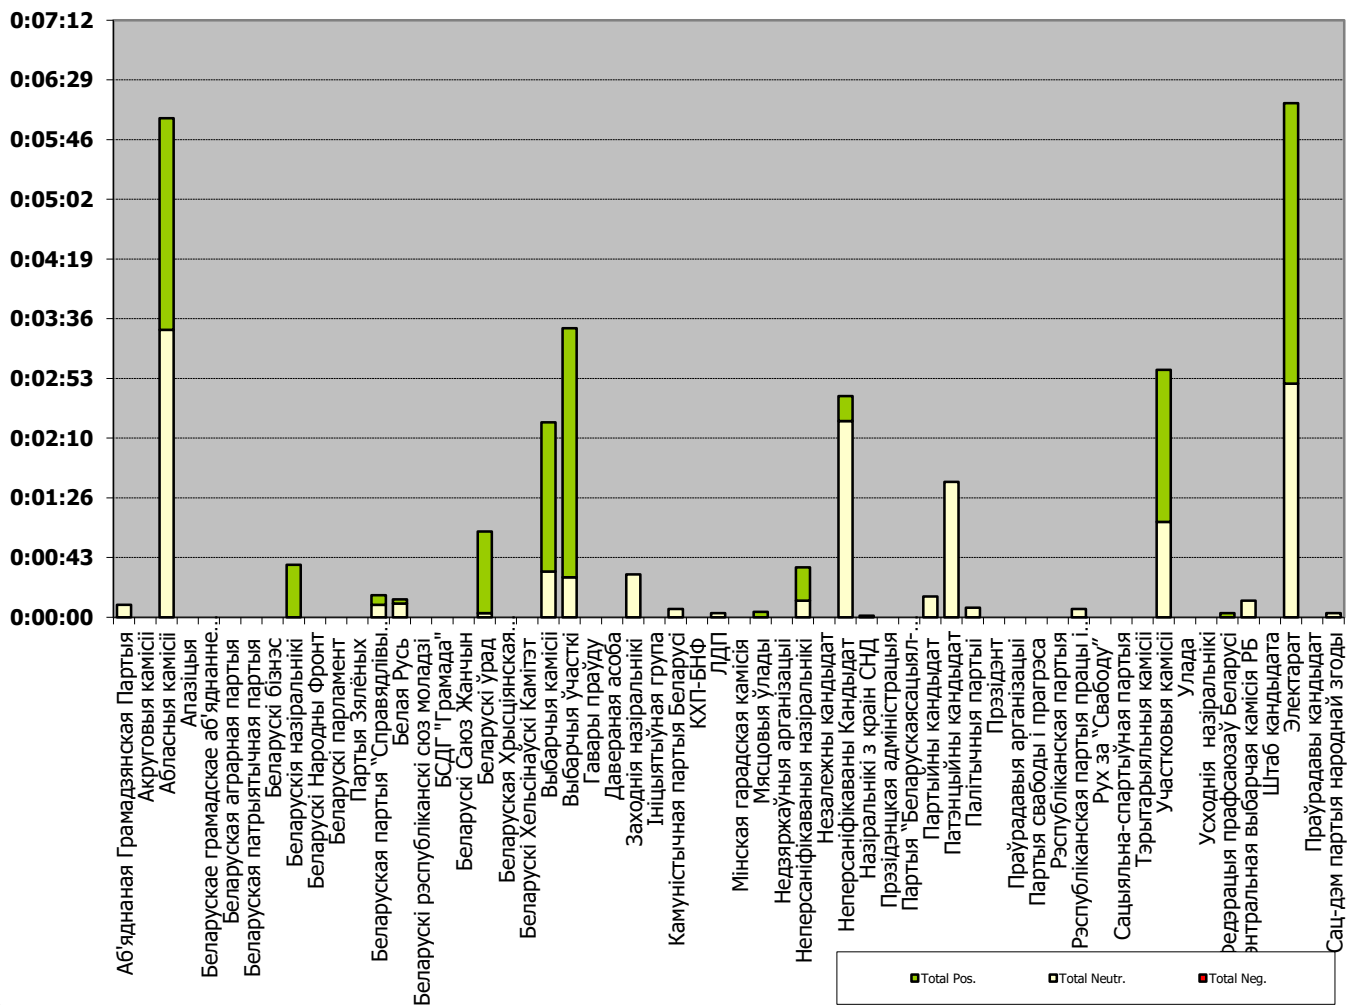

## НАВІНЫ РЭГІЁН (ТРК “Магілёў”)

Адзінка вымярэння - секунда, хвіліна, гадзіна (0:02:45)

# НАВІНЫ Гомель

Адзінка вымярэння - секунда, хвіліна, гадзіна (0:02:45)

# МАГІЛЁЎСКАЯ ПРАЎДА

Адзінка вымярэння - секунда, хвіліна, гадзіна (0:02:45)