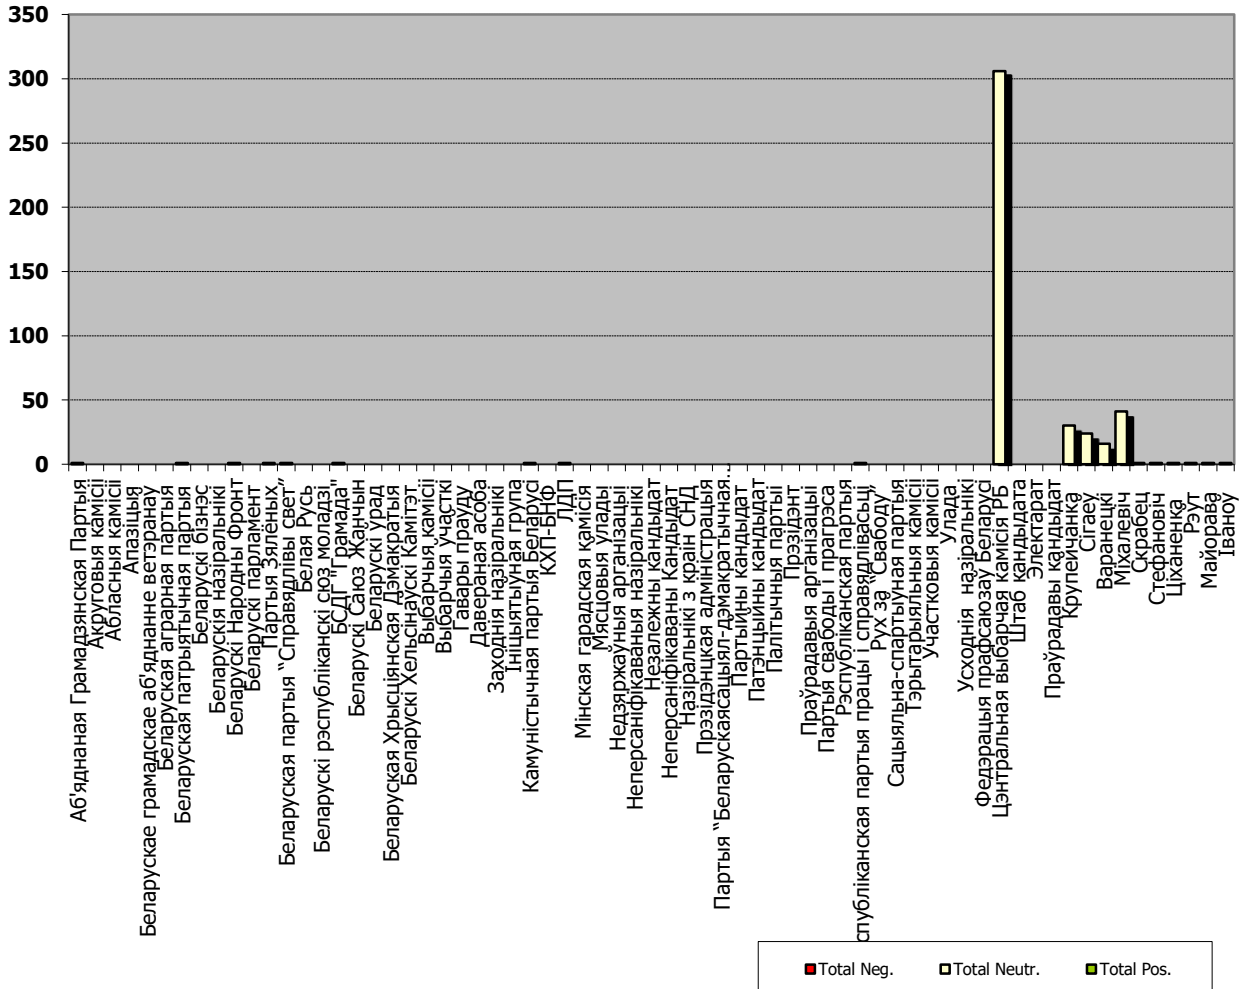

# Комсамольская правда

Адзінка вымярэння - см. кв.

■ Total Neg.   
 ■ Total Neutr.   
 ■ Total Pos.