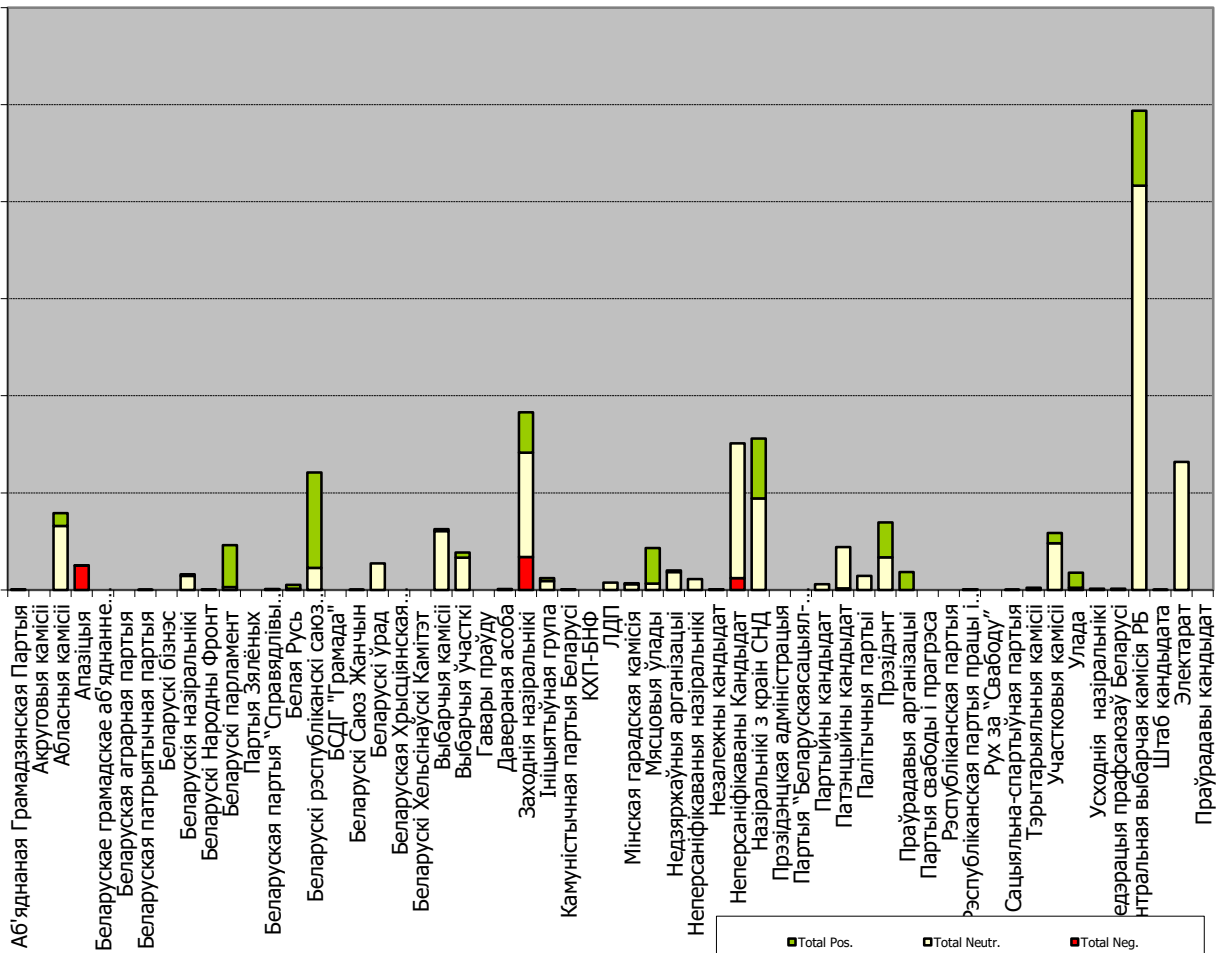

0:43:12

0:36:00

0:28:48

0:21:36

0:14:24

0:07:12

0:00:00