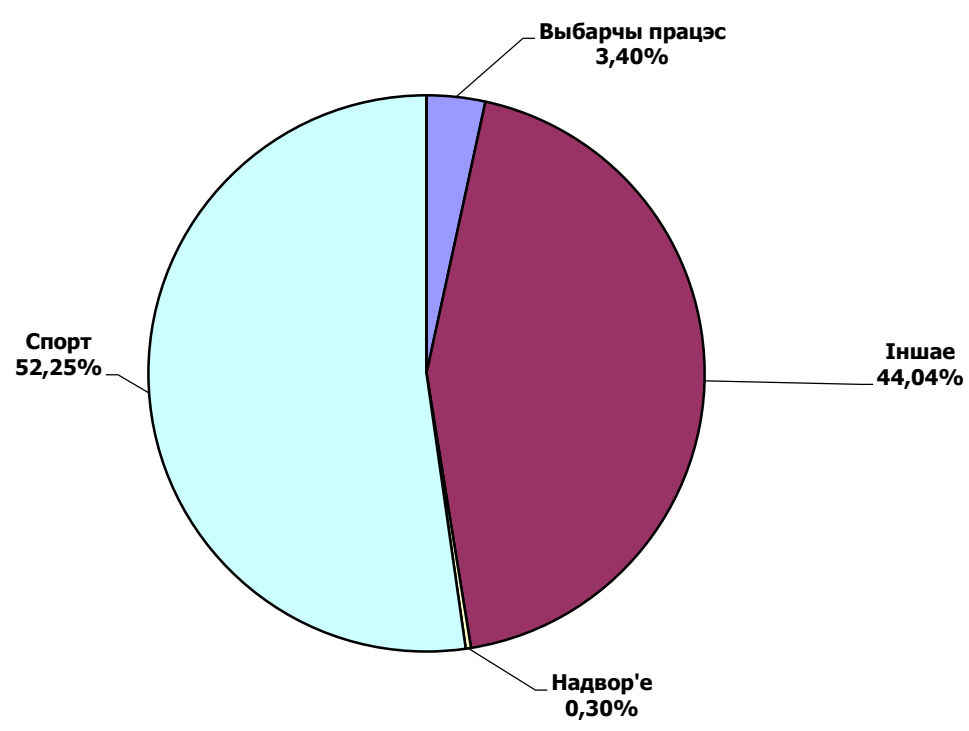

# МАГІЛЁЎСКАЯ ПРАЎДА

Адзінка вымярэння - секунда, хвіліна, гадзіна (0:02:45)

# Навіны. Радыё "Сталіца"/"Навіны

Адзінка вымярэння - секунда, хвіліна, гадзіна (0:02:45)

0:07:12  
0:06:29  
0:05:46  
0:05:02  
0:04:19  
0:03:36  
0:02:53  
0:02:10  
0:01:26  
0:00:43  
0:00:00

■ Total Pos.    ■ Total Neutr.    ■ Total Neg.

# Слоні́мскі веснік

Адзінка вымярэння - см. кв.