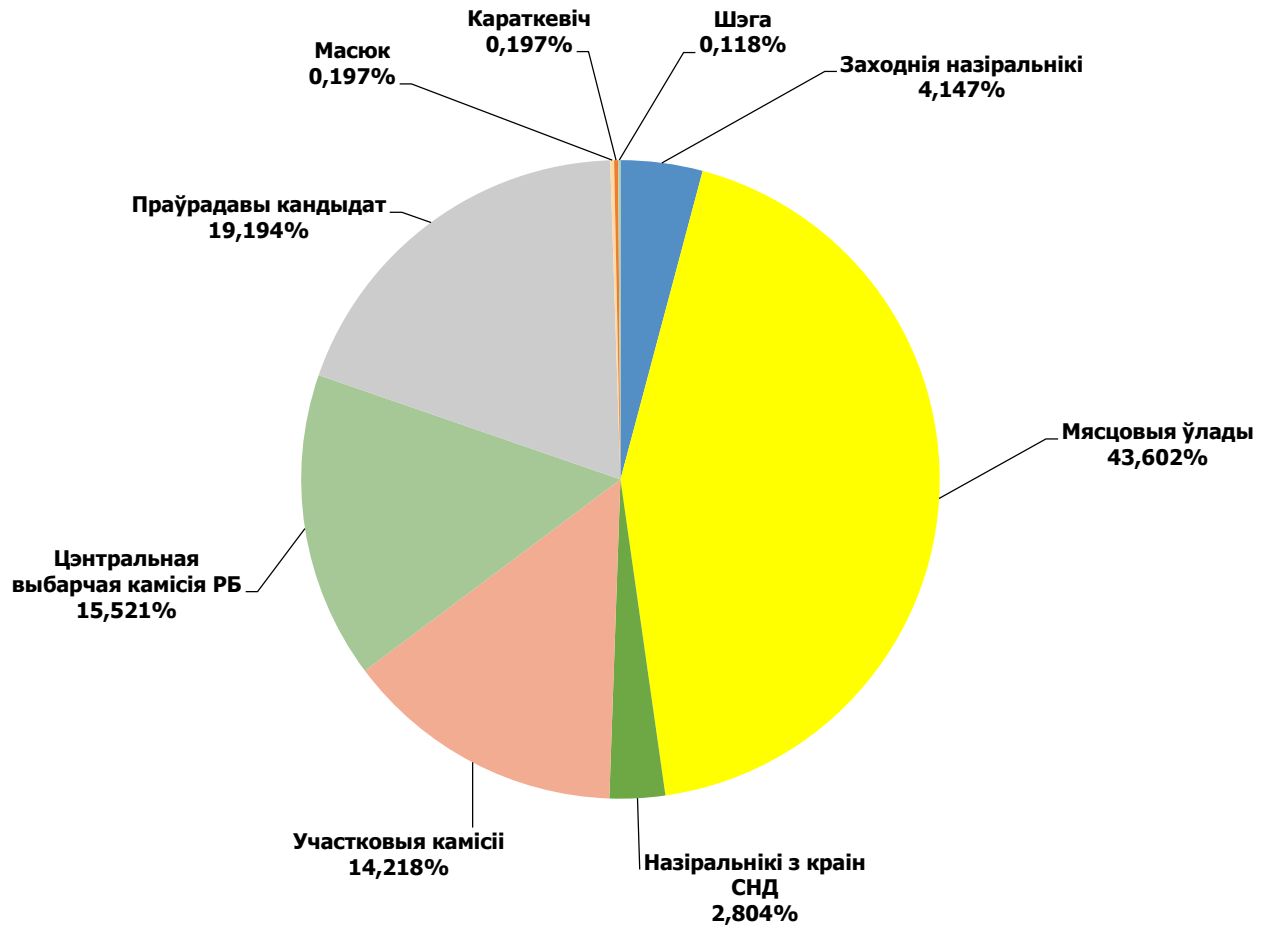

# МАГІЛЁЎСКАЯ ПРАЎДА

Адзінка вымярэння - секунда, хвіліна, гадзіна (0:02:45)

# Навіны. Радыё "Сталіца"/"Навіны

Адзінка вымярэння - секунда, хвіліна, гадзіна (0:02:45)

0:07:12  
0:06:29  
0:05:46  
0:05:02  
0:04:19  
0:03:36  
0:02:53  
0:02:10  
0:01:26  
0:00:43  
0:00:00

■ Total Pos.    ■ Total Neutr.    ■ Total Neg.

# Слоні́мскі веснік

Адзінка вымярэння - см. кв.