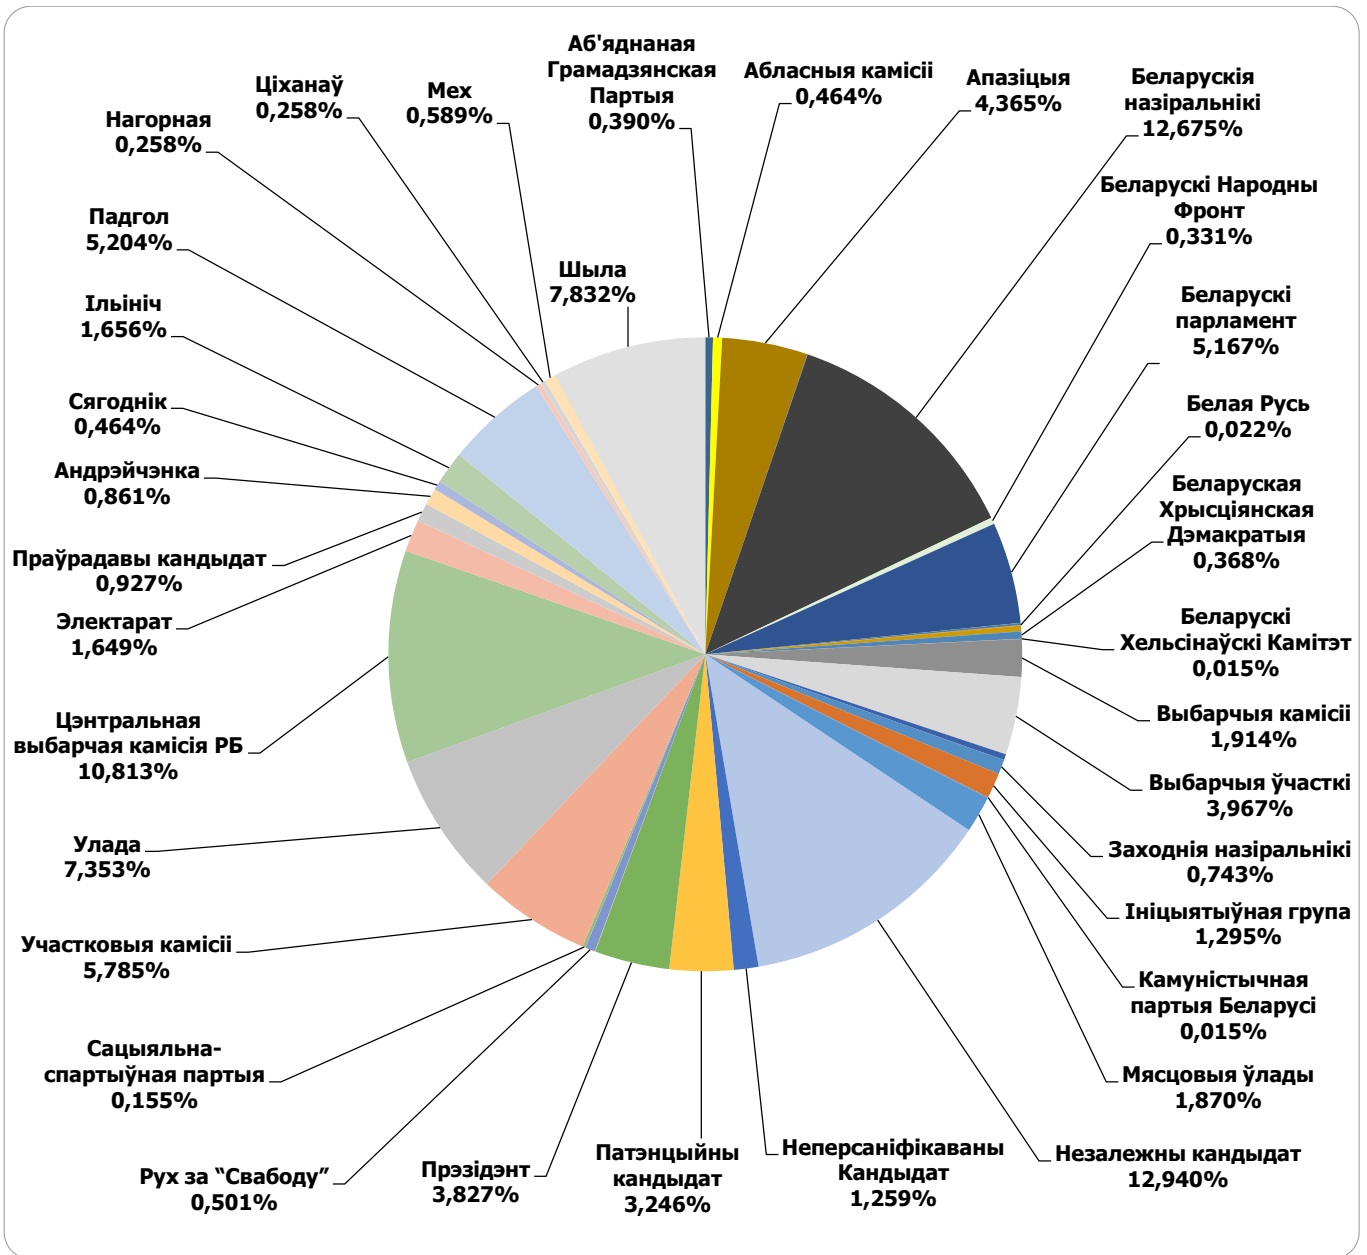

НАРОДНАЯ ВОЛЯ

Адзінка вымярэння - см. кв.