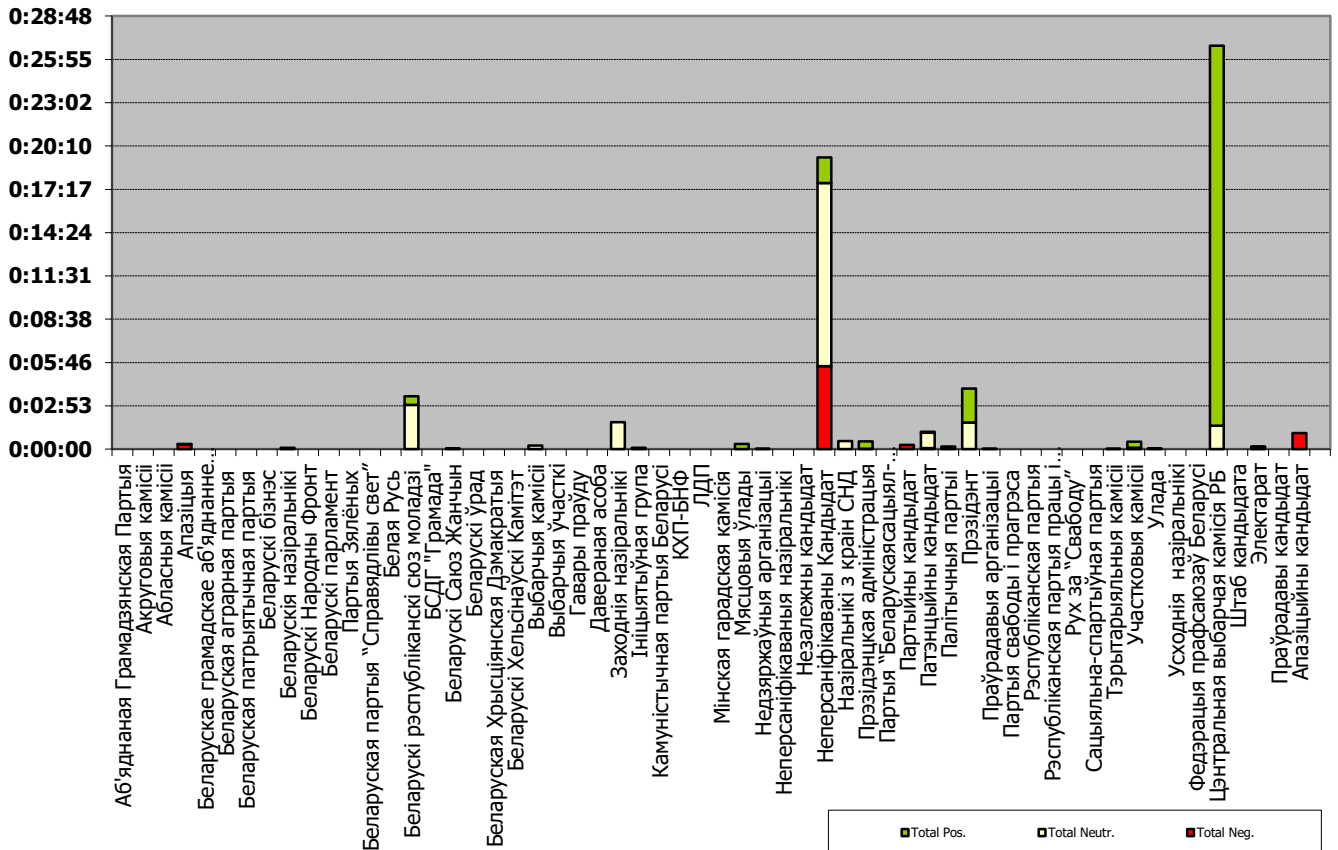

# БЕЛАРУСКІЯ ПАРЛАМЕНЦКІЯ ВЫБАРЫ 2016

11.07 - 11.09.2016

## Главный эфир (Беларусь 1)

Адзінка вымярэння - секунда, хвіліна, гадзіна (0:02:45)