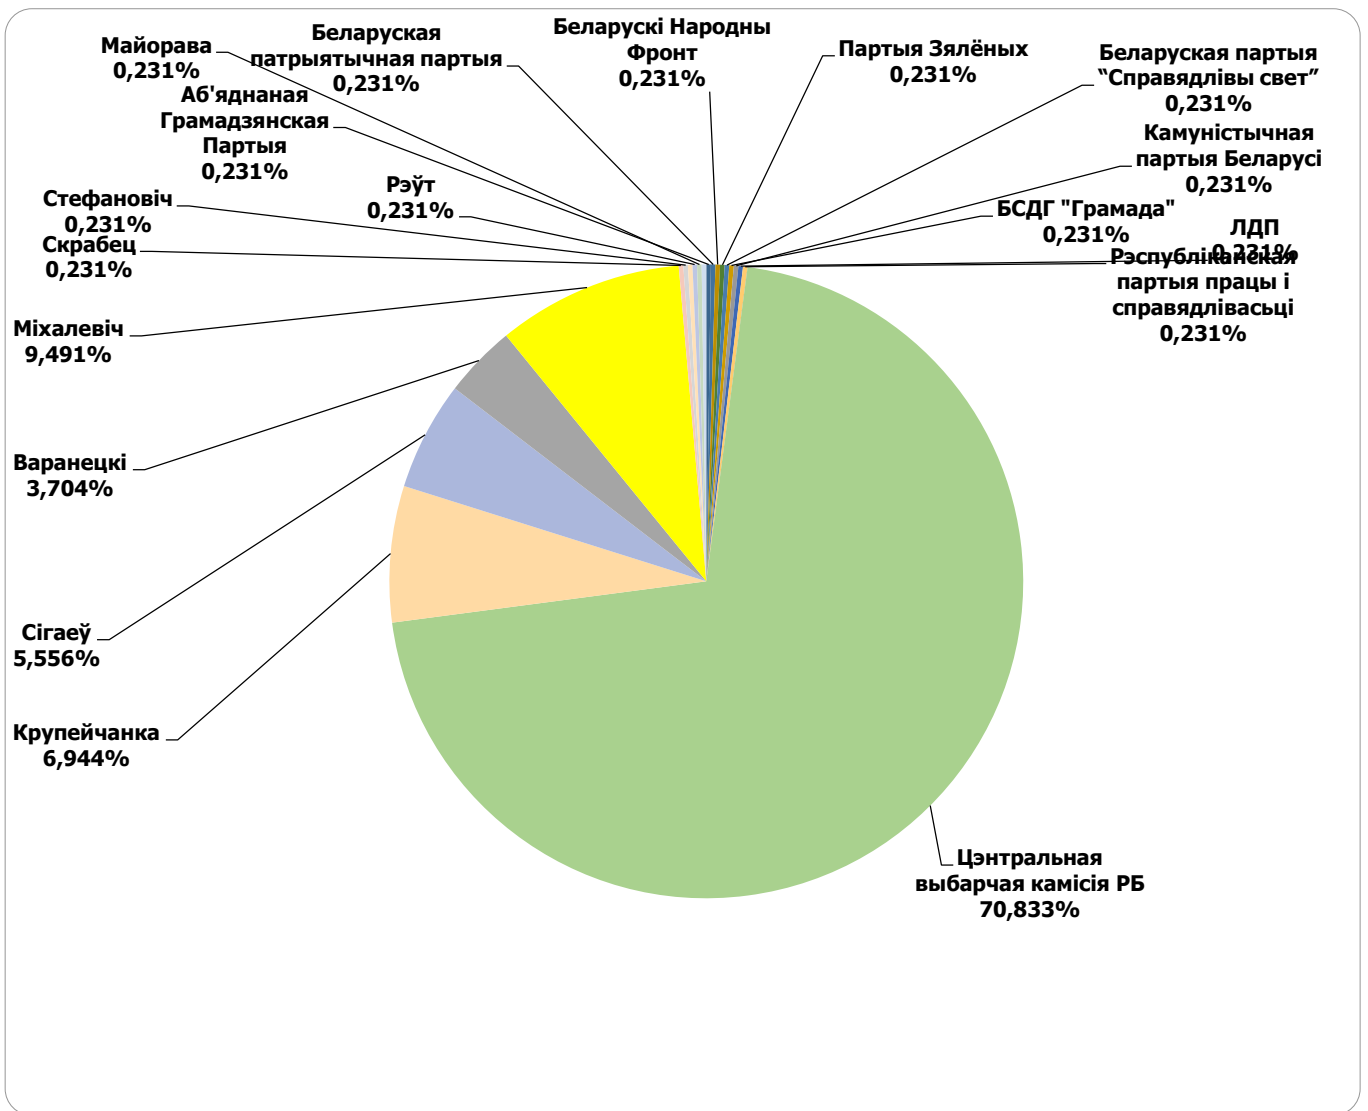

# Комсамольская правда

Адзінка вымярэння - см. кв.

■ Total Neg.   
 ■ Total Neutr.   
 ■ Total Pos.