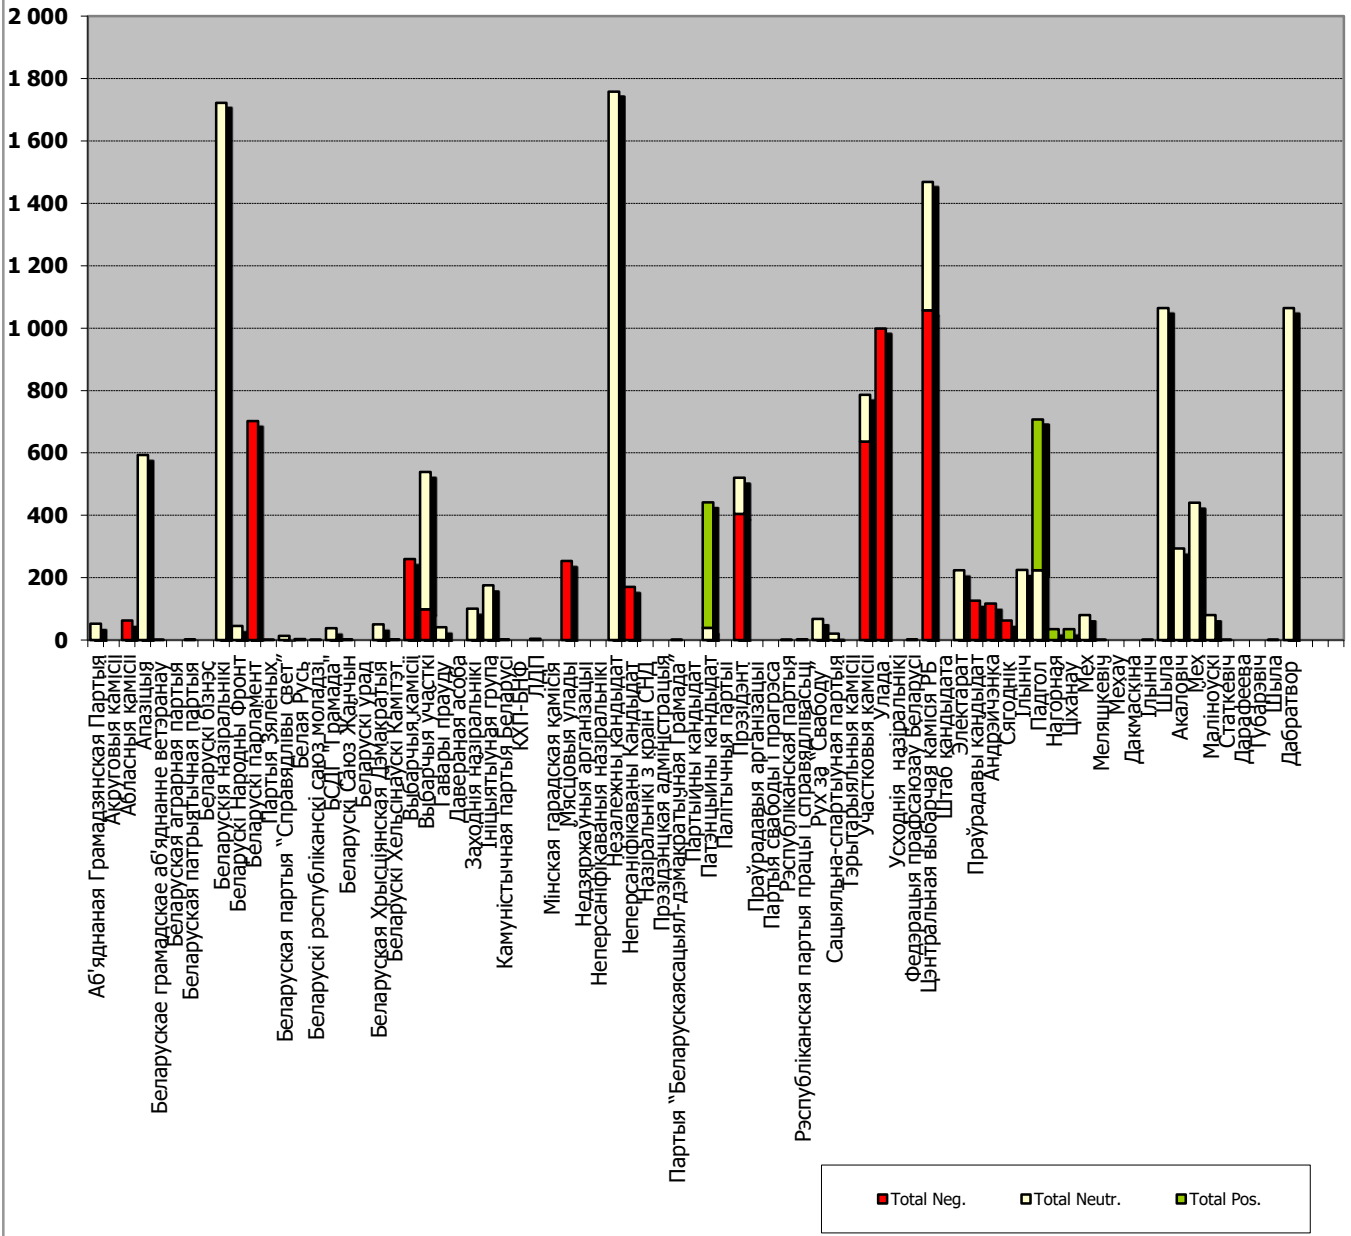

# РАДЫЁФАКТ (БЕЛАРУСКАЕ РАДЫЁ)

Адзінка вымярэння - секунда, хвіліна, гадзіна (0:02:45)

0:43:12

0:36:00

0:28:48

0:21:36

0:14:24

0:07:12

0:00:00

# НАРОДНАЯ ВОЛЯ

Адзінка вымярэння - см. кв.