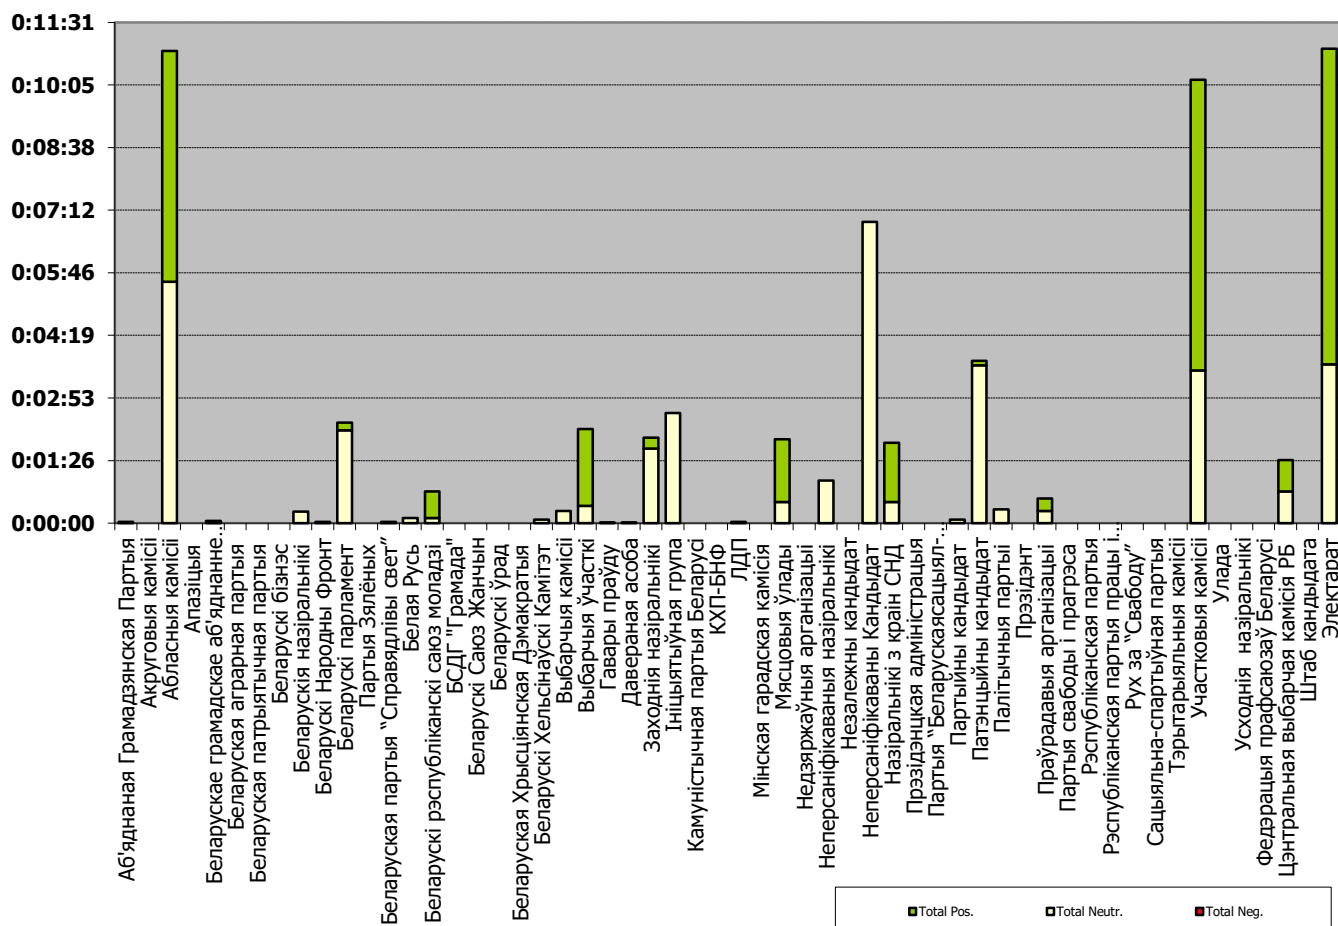

# НАРОДНАЯ ВОЛЯ

Адзінка вымярэння - см. кв.

# БЕЛАРУСЬ СЕГОДНЯ

Адзінка вымярэння - см. кв.

Адзінка вымярэння - см. кв.

## НАВІНЫ РЭГІЁН (ТРК “Магілёў”)

Адзінка вымярэння - секунда, хвіліна, гадзіна (0:02:45)