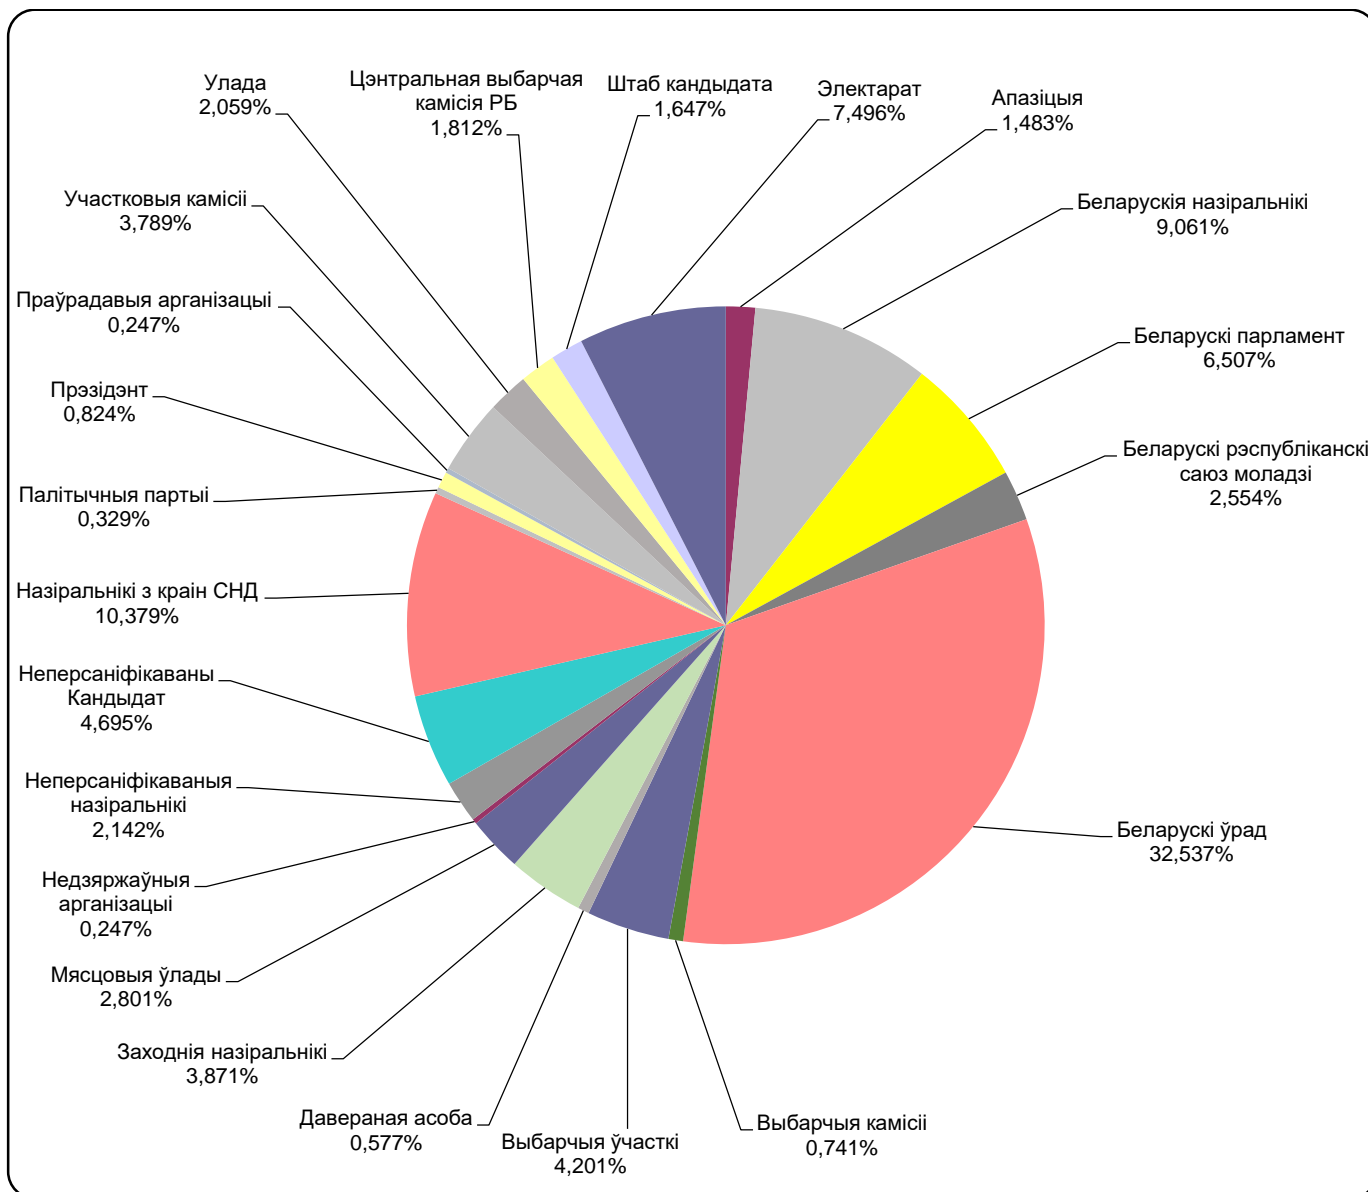

Навіны. Радыё "Сталіца"/"Навіны

Адзінка вымярэння - секунда, хвіліна, гадзіна (0:02:45)