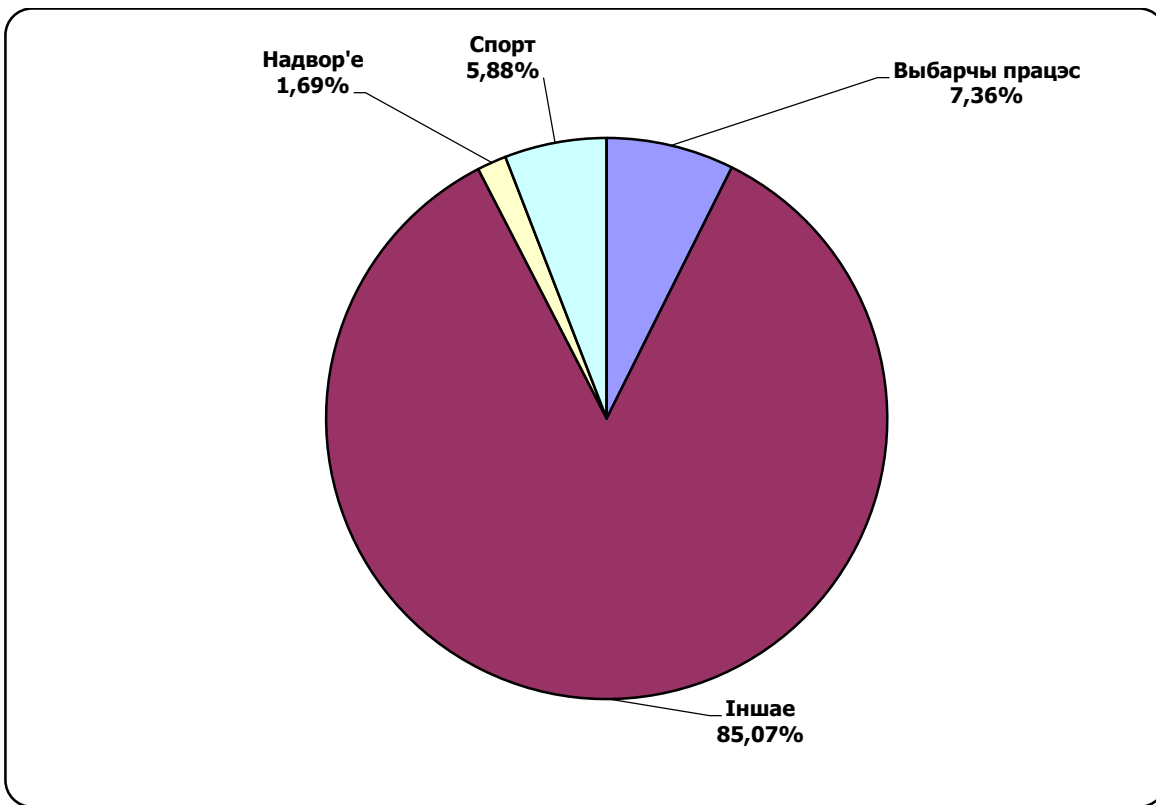

# НАРОДНАЯ ВОЛЯ

Адзінка вымярэння - см. кв.

# БЕЛАРУСЬ СЕГОДНЯ

Адзінка вымярэння - см. кв.

Адзінка вымярэння - см. кв.

## НАВІНЫ РЭГІЁН (ТРК “Магілёў”)

Адзінка вымярэння - секунда, хвіліна, гадзіна (0:02:45)