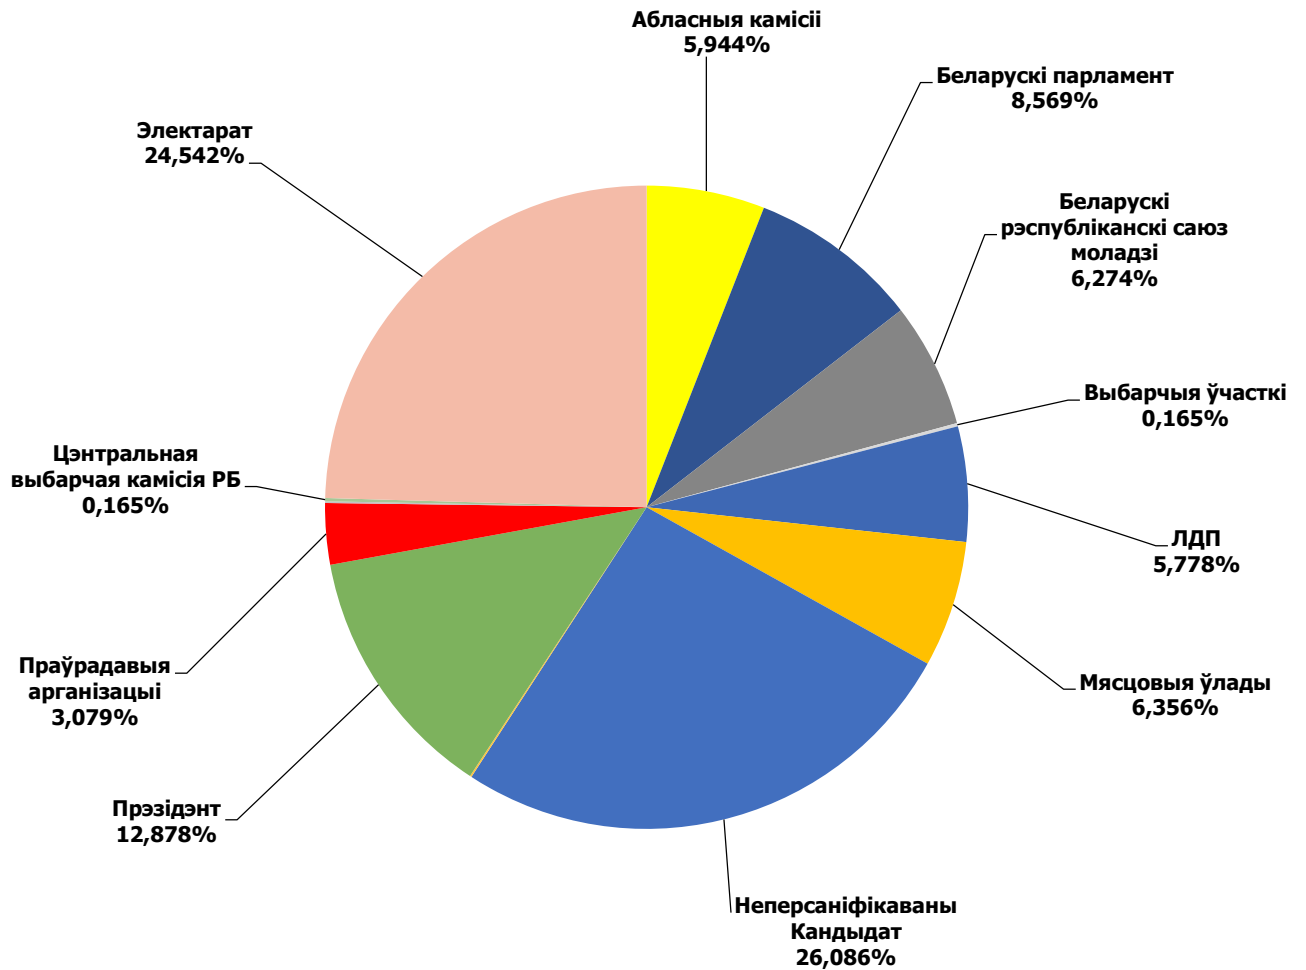

# НАВІНЫ Гомель

Адзінка вымярэння - секунда, хвіліна, гадзіна (0:02:45)

# МАГІЛЁЎСКАЯ ПРАЎДА

Адзінка вымярэння - секунда, хвіліна, гадзіна (0:02:45)