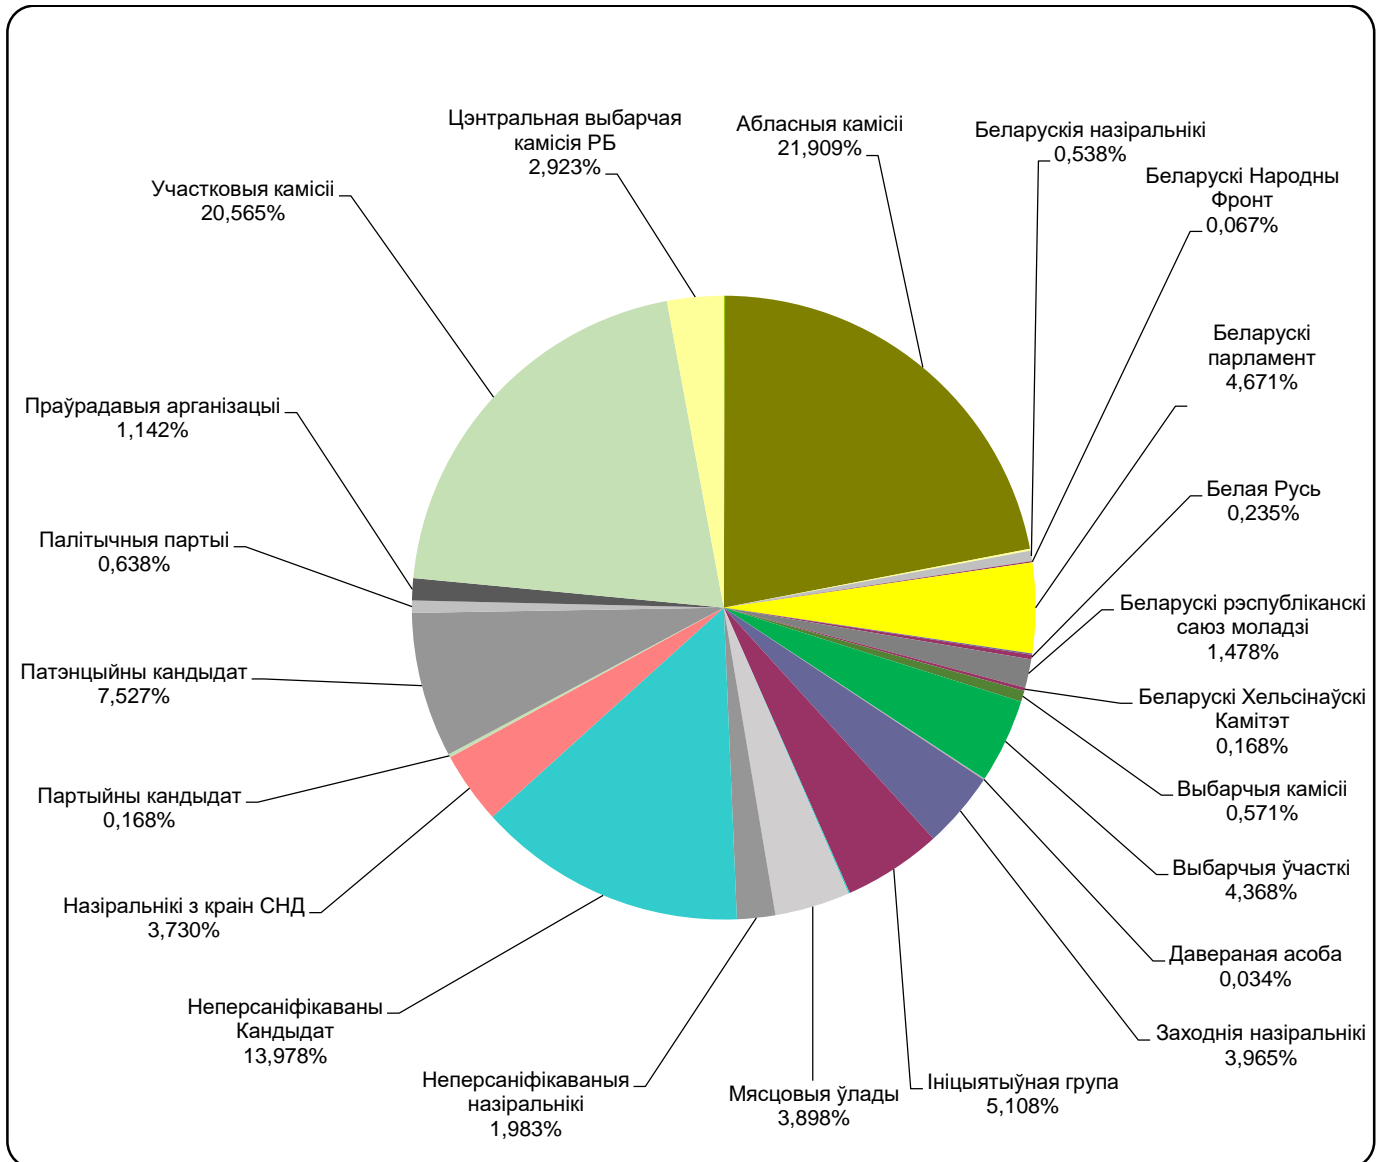

# НАРОДНАЯ ВОЛЯ

Адзінка вымярэння - см. кв.

# БЕЛАРУСЬ СЕГОДНЯ

Адзінка вымярэння - см. кв.

Адзінка вымярэння - см. кв.

## НАВІНЫ РЭГІЁН (ТРК “Магілёў”)

Адзінка вымярэння - секунда, хвіліна, гадзіна (0:02:45)