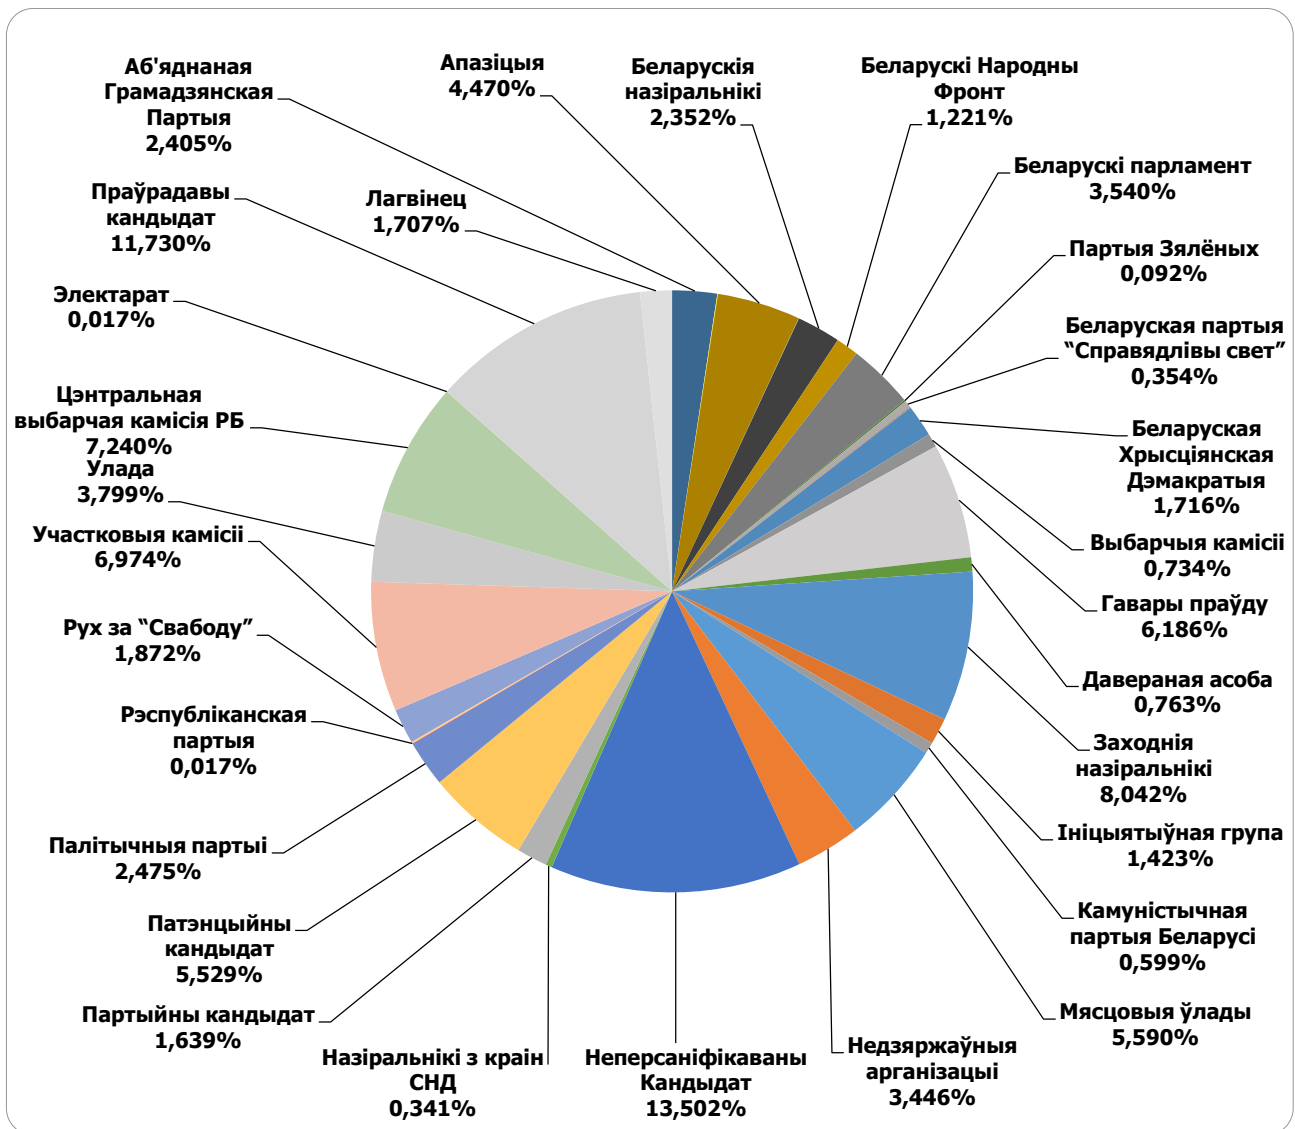

10.07 - 14.08.2016

БЕЛАРУСЬ СЕГОДНЯ

Адзінка вымярэння - см. кв.

25.07 - 14.08.2016

BELTA.BY

Адзінка вымярэння - см. кв.

25.07 - 14.08.2016

TUT.BY

Адзінка вымярэння - см. кв.

25.07 - 14.08.2016

НАВІНЫ РЭГІЁН (ТРК “Магілёў”)

Адзінка вымярэння - секунда, хвіліна, гадзіна (0:02:45)

25.07 - 14.08.2016

НАВІНЫ Гомель

Адзінка вымярэння - секунда, хвіліна, гадзіна (0:02:45)