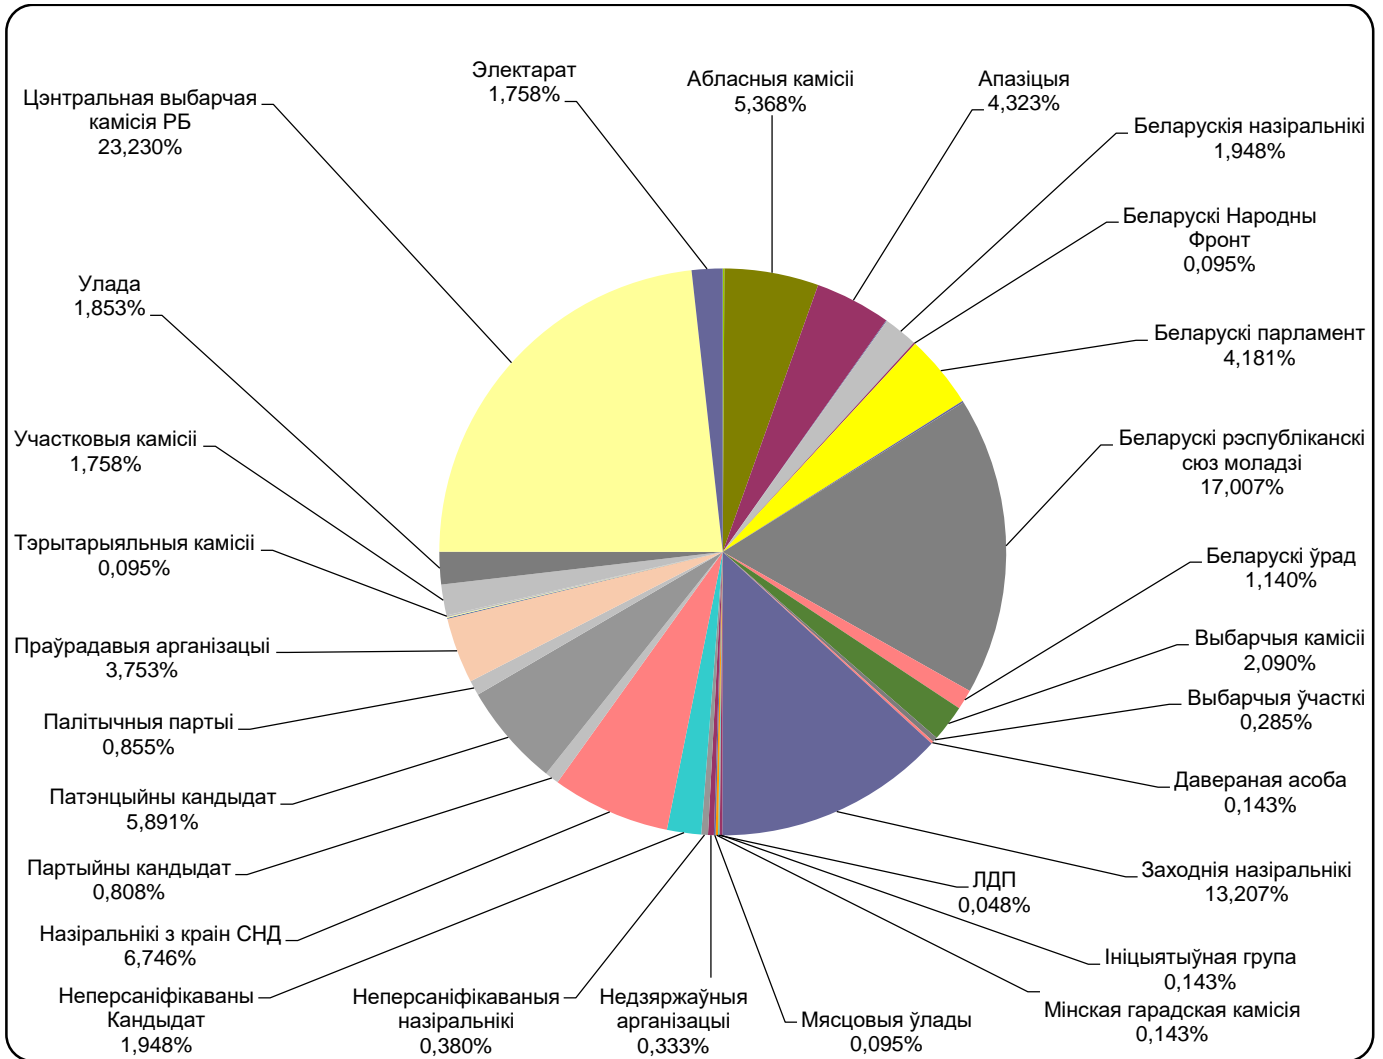

25.07 - 14.08.2016

НАШИ НОВОСТИ (ОНТ)

Адзінка вымярэння - секунда, хвіліна, гадзіна (0:02:45)

25.07 - 14.08.2016

РАДЫЁФАКТ (БЕЛАРУСКАЕ РАДЫЁ)

Адзінка вымярэння - секунда, хвіліна, гадзіна (0:02:45)

0:08:38

0:07:12

0:05:46

0:04:19

0:02:53

0:01:26

0:00:00

10.07 - 14.08.2016

НАРОДНАЯ ВОЛЯ

Адзінка вымярэння - см. кв.

10.07 - 14.08.2016

БЕЛАРУСЬ СЕГОДНЯ

Адзінка вымярэння - см. кв.

25.07 - 14.08.2016

BELTA.BY

Адзінка вымярэння - см. кв.

25.07 - 14.08.2016

TUT.BY