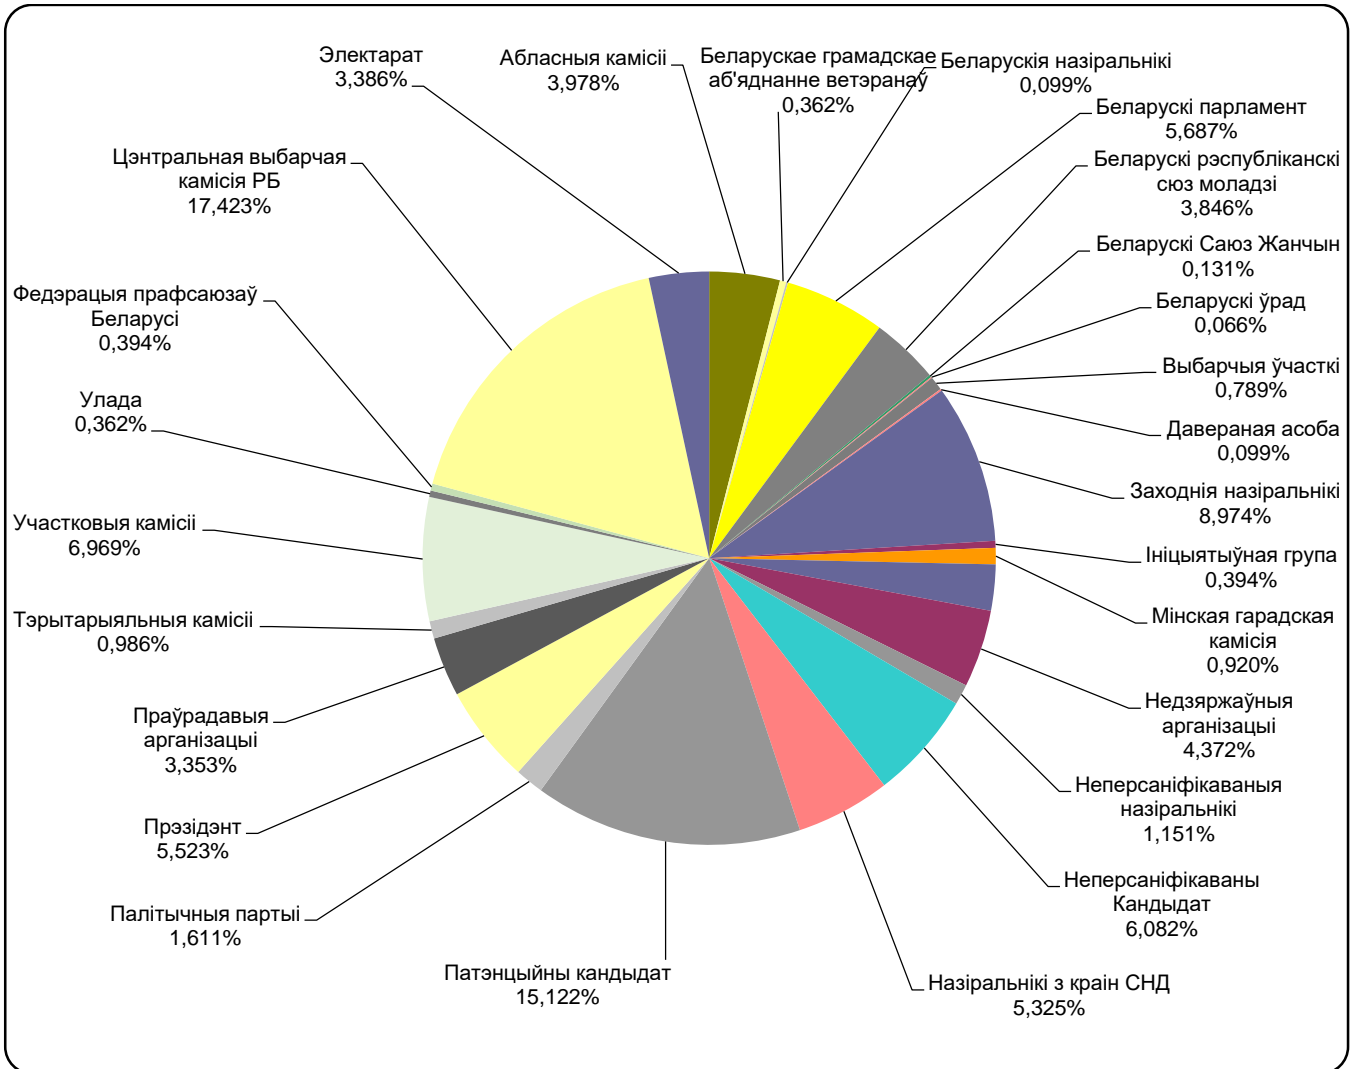

25.07 - 14.08.2016

НАШИ НОВОСТИ (ОНТ)

Адзінка вымярэння - секунда, хвіліна, гадзіна (0:02:45)