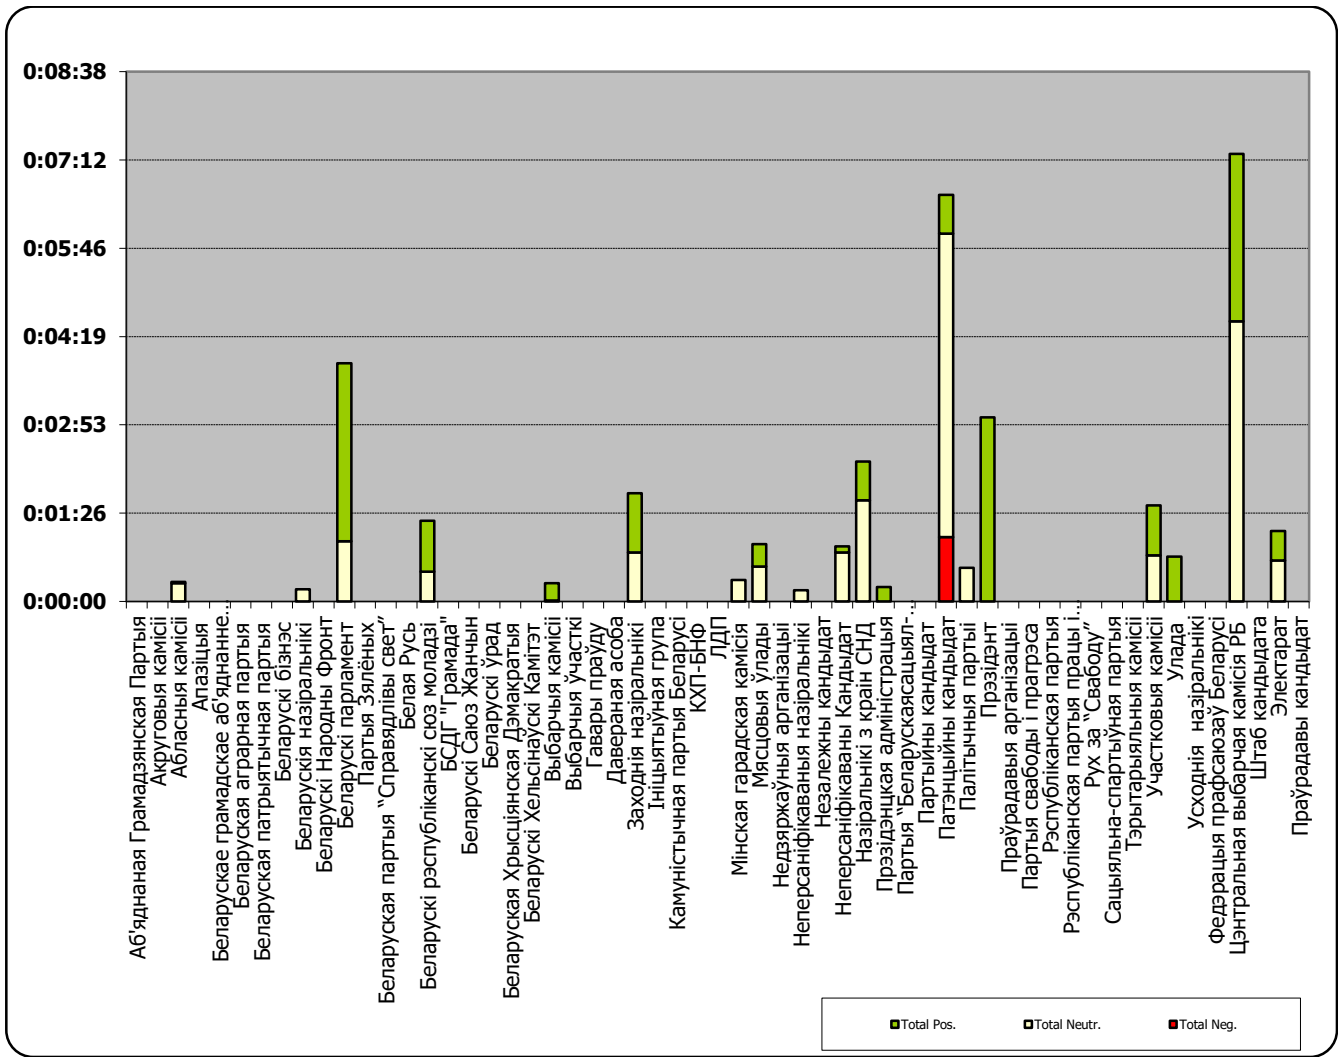

БЕЛАРУСКІЯ ПАРЛАМЕНЦКІЯ ВЫБАРЫ 2016

10.07 - 13.08.2016

Главный эфир (Беларусь 1)

Адзінка вымярэння - секунда, хвіліна, гадзіна (0:02:45)

25.07 - 14.08.2016

Панарама/Беларусь 1

Адзінка вымярэння - секунда, хвіліна, гадзіна (0:02:45)

25.07 - 14.08.2016

НАШИ НОВОСТИ (ОНТ)

Адзінка вымярэння - секунда, хвіліна, гадзіна (0:02:45)

25.07 - 14.08.2016

РАДЫЁФАКТ (БЕЛАРУСКАЕ РАДЫЁ)

Адзінка вымярэння - секунда, хвіліна, гадзіна (0:02:45)

0:08:38

0:07:12

0:05:46

0:04:19

0:02:53

0:01:26

0:00:00

10.07 - 14.08.2016

НАРОДНАЯ ВОЛЯ

Адзінка вымярэння - см. кв.