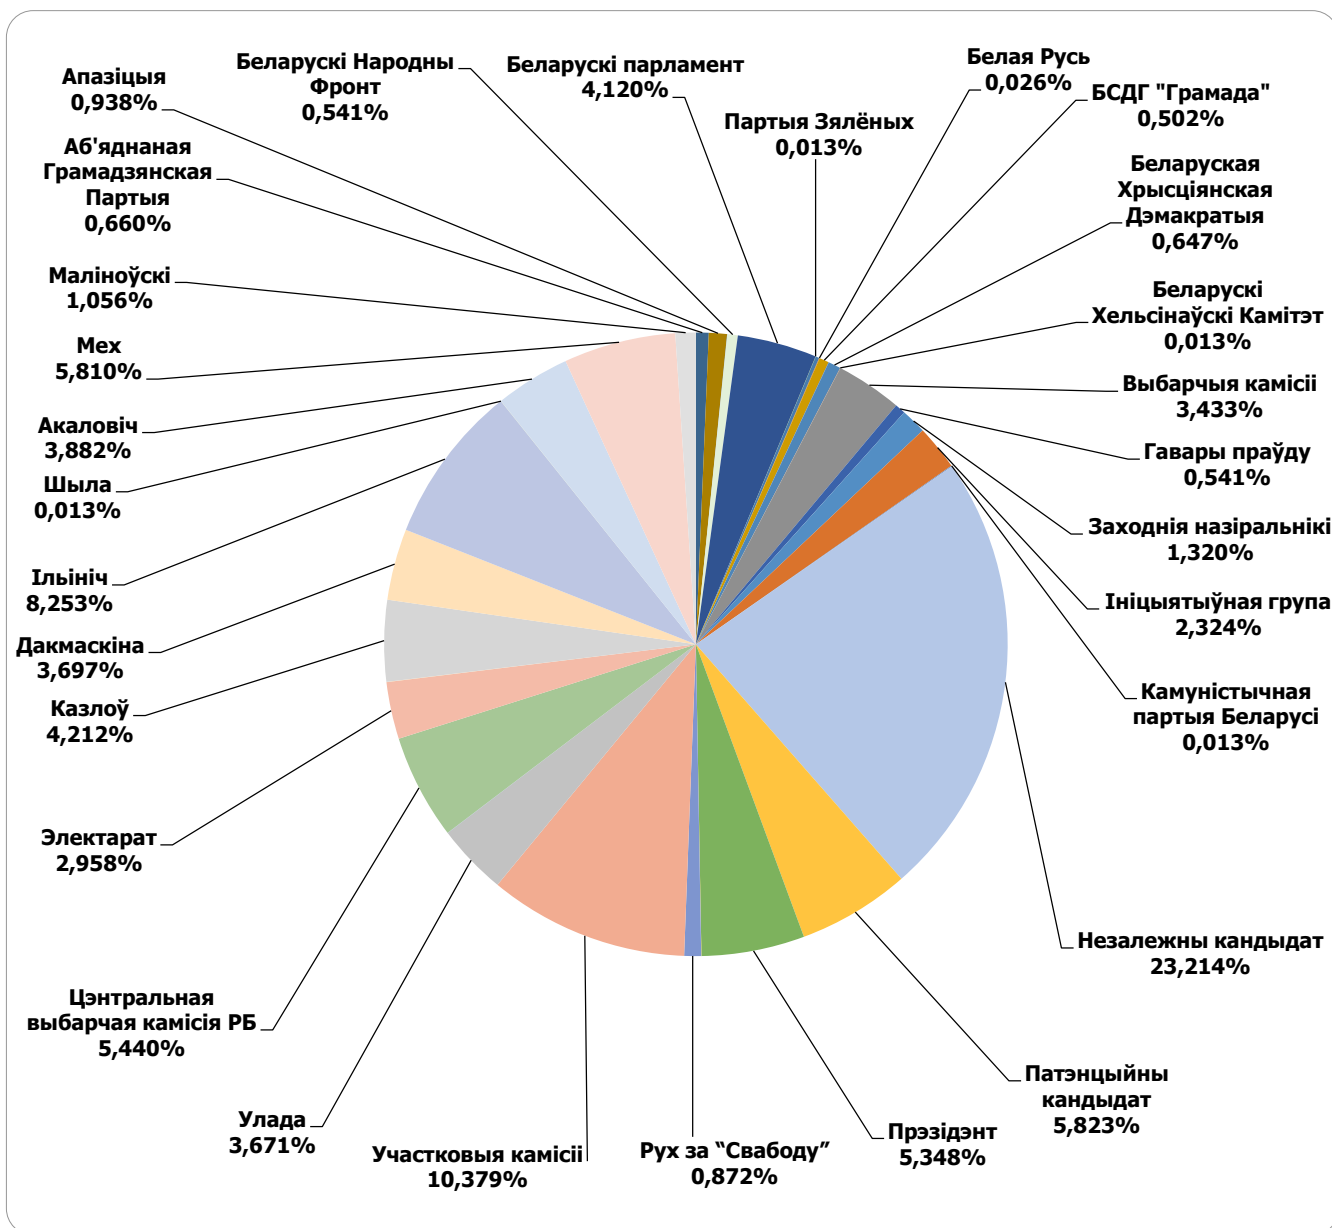

0:05:46

0:04:19

0:02:53

0:01:26

0:00:00

10.07 - 14.08.2016

НАРОДНАЯ ВОЛЯ

Адзінка вымярэння - см. кв.

10.07 - 14.08.2016

БЕЛАРУСЬ СЕГОДНЯ

Адзінка вымярэння - см. кв.

25.07 - 14.08.2016

BELTA.BY

Адзінка вымярэння - см. кв.

25.07 - 14.08.2016

TUT.BY