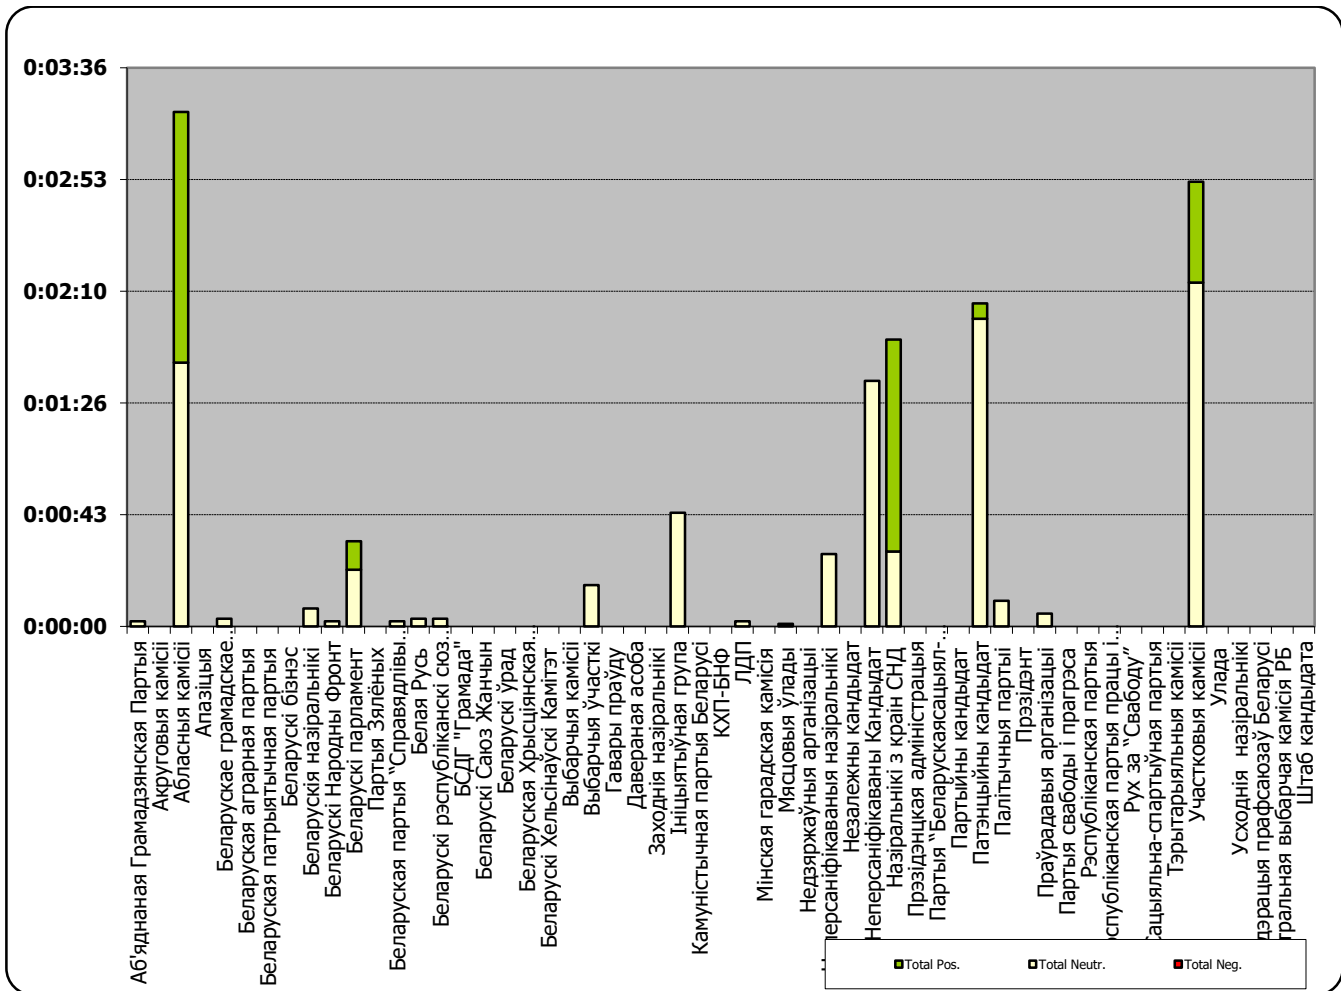

10.07 - 14.08.2016

БЕЛАРУСЬ СЕГОДНЯ

Адзінка вымярэння - см. кв.

25.07 - 14.08.2016

BELTA.BY

Адзінка вымярэння - см. кв.

25.07 - 14.08.2016

TUT.BY

Адзінка вымярэння - см. кв.

25.07 - 14.08.2016

НАВІНЫ РЭГІЁН (ТРК “Магілёў”)

Адзінка вымярэння - секунда, хвіліна, гадзіна (0:02:45)

25.07 - 14.08.2016

НАВІНЫ Гомель

Адзінка вымярэння - секунда, хвіліна, гадзіна (0:02:45)

25.07 - 14.08.2016

МАГІЛЁЎСКАЯ ПРАЎДА

Адзінка вымярэння - секунда, хвіліна, гадзіна (0:02:45)