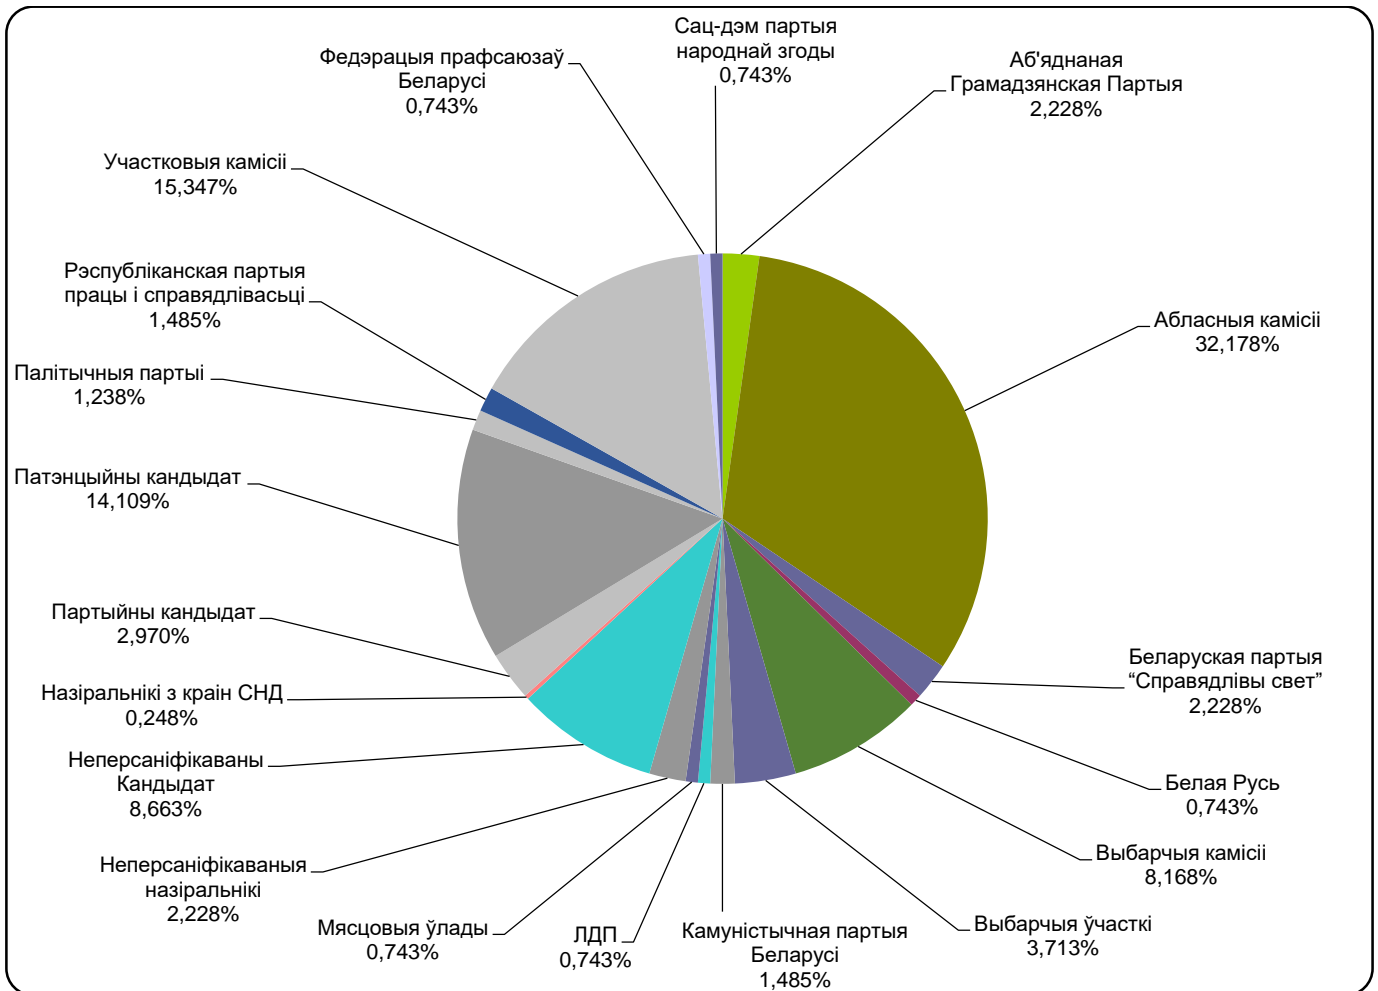

10.07 - 14.08.2016

БЕЛАРУСЬ СЕГОДНЯ

Адзінка вымярэння - см. кв.

25.07 - 14.08.2016

BELTA.BY

Адзінка вымярэння - см. кв.

25.07 - 14.08.2016

TUT.BY

Адзінка вымярэння - см. кв.

25.07 - 14.08.2016

НАВІНЫ РЭГІЁН (ТРК “Магілёў”)

Адзінка вымярэння - секунда, хвіліна, гадзіна (0:02:45)

25.07 - 14.08.2016

НАВІНЫ Гомель

Адзінка вымярэння - секунда, хвіліна, гадзіна (0:02:45)

25.07 - 14.08.2016

МАГІЛЁЎСКАЯ ПРАЎДА

Адзінка вымярэння - секунда, хвіліна, гадзіна (0:02:45)