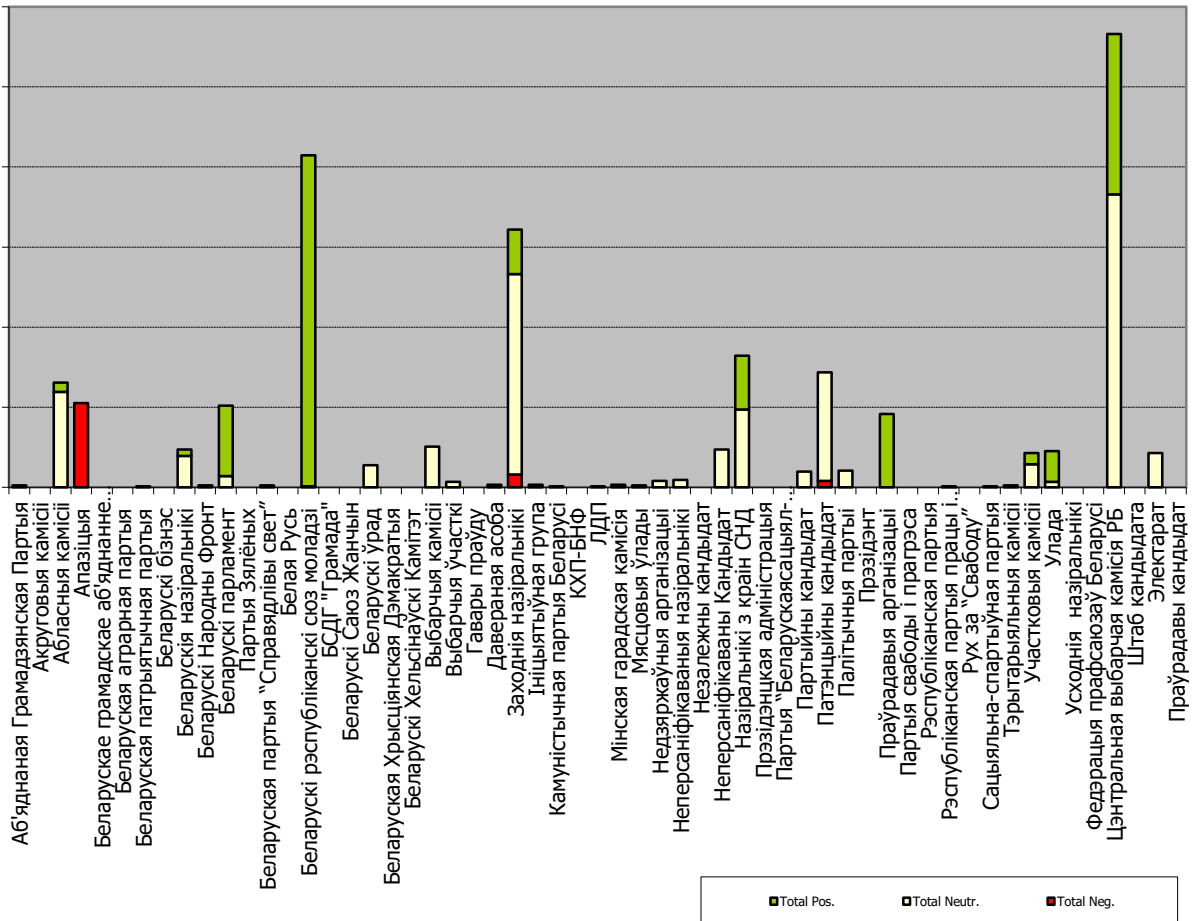

25.07 - 14.08.2016

НАШИ НОВОСТИ (ОНТ)

Адзінка вымярэння - секунда, хвіліна, гадзіна (0:02:45)

25.07 - 14.08.2016

РАДЫЁФАКТ (БЕЛАРУСКАЕ РАДЫЁ)

Адзінка вымярэння - секунда, хвіліна, гадзіна (0:02:45)

0:08:38

0:07:12

0:05:46

0:04:19

0:02:53

0:01:26

0:00:00

10.07 - 14.08.2016

НАРОДНАЯ ВОЛЯ

Адзінка вымярэння - см. кв.

10.07 - 14.08.2016

БЕЛАРУСЬ СЕГОДНЯ

Адзінка вымярэння - см. кв.

25.07 - 14.08.2016

BELTA.BY

Адзінка вымярэння - см. кв.

25.07 - 14.08.2016

TUT.BY