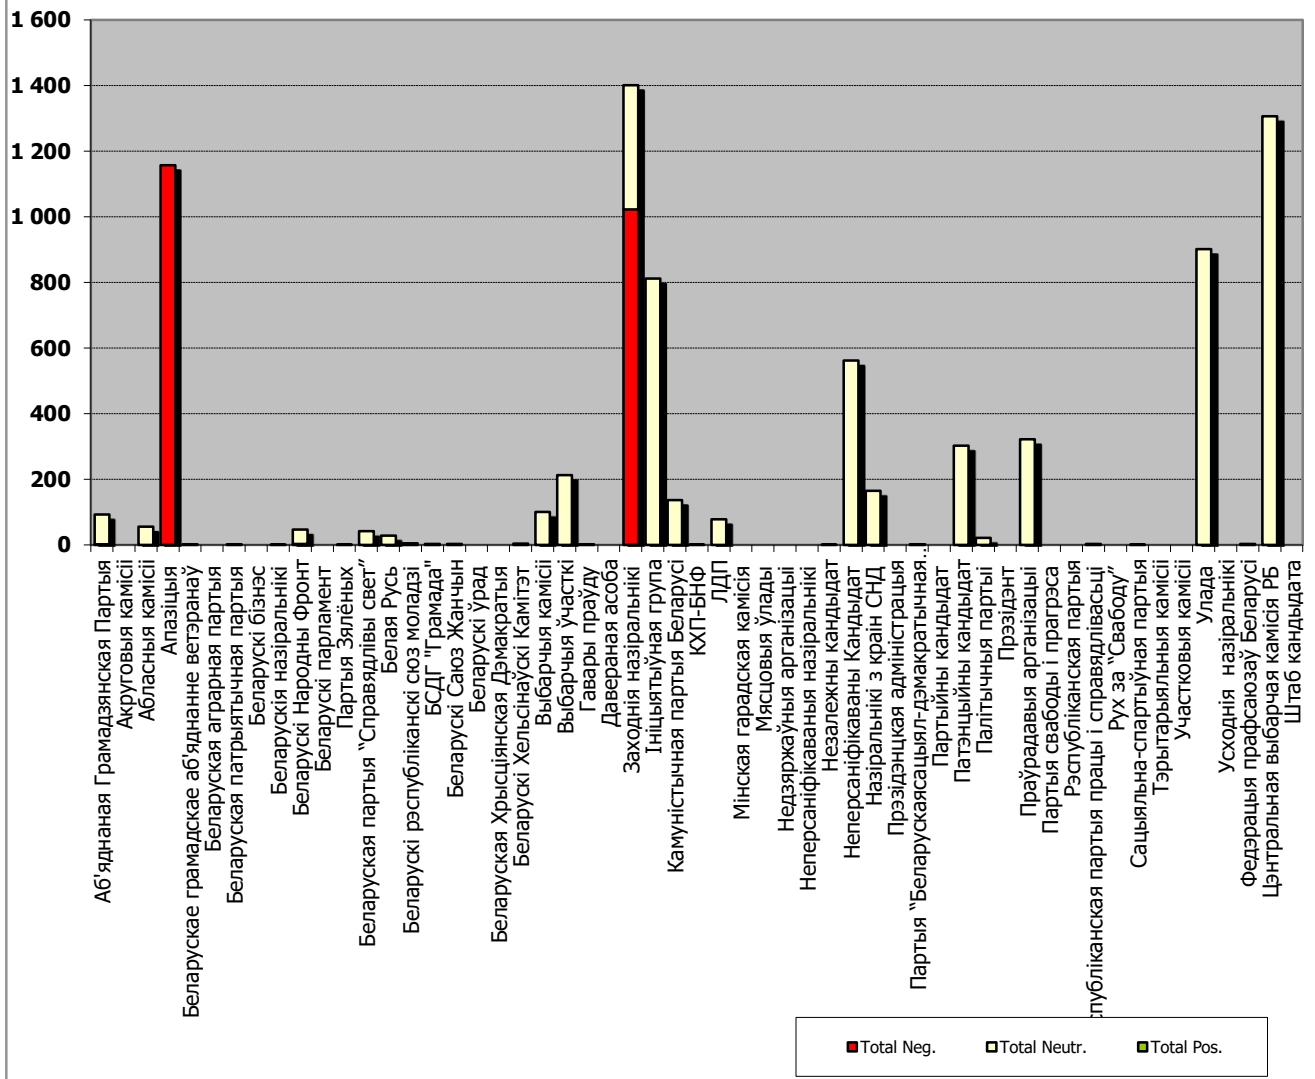

0:05:46

0:04:19

0:02:53

0:01:26

0:00:00

10.07 - 14.08.2016

НАРОДНАЯ ВОЛЯ

Адзінка вымярэння - см. кв.

10.07 - 14.08.2016

БЕЛАРУСЬ СЕГОДНЯ

Адзінка вымярэння - см. кв.

25.07 - 14.08.2016

BELTA.BY

Адзінка вымярэння - см. кв.

25.07 - 14.08.2016

TUT.BY