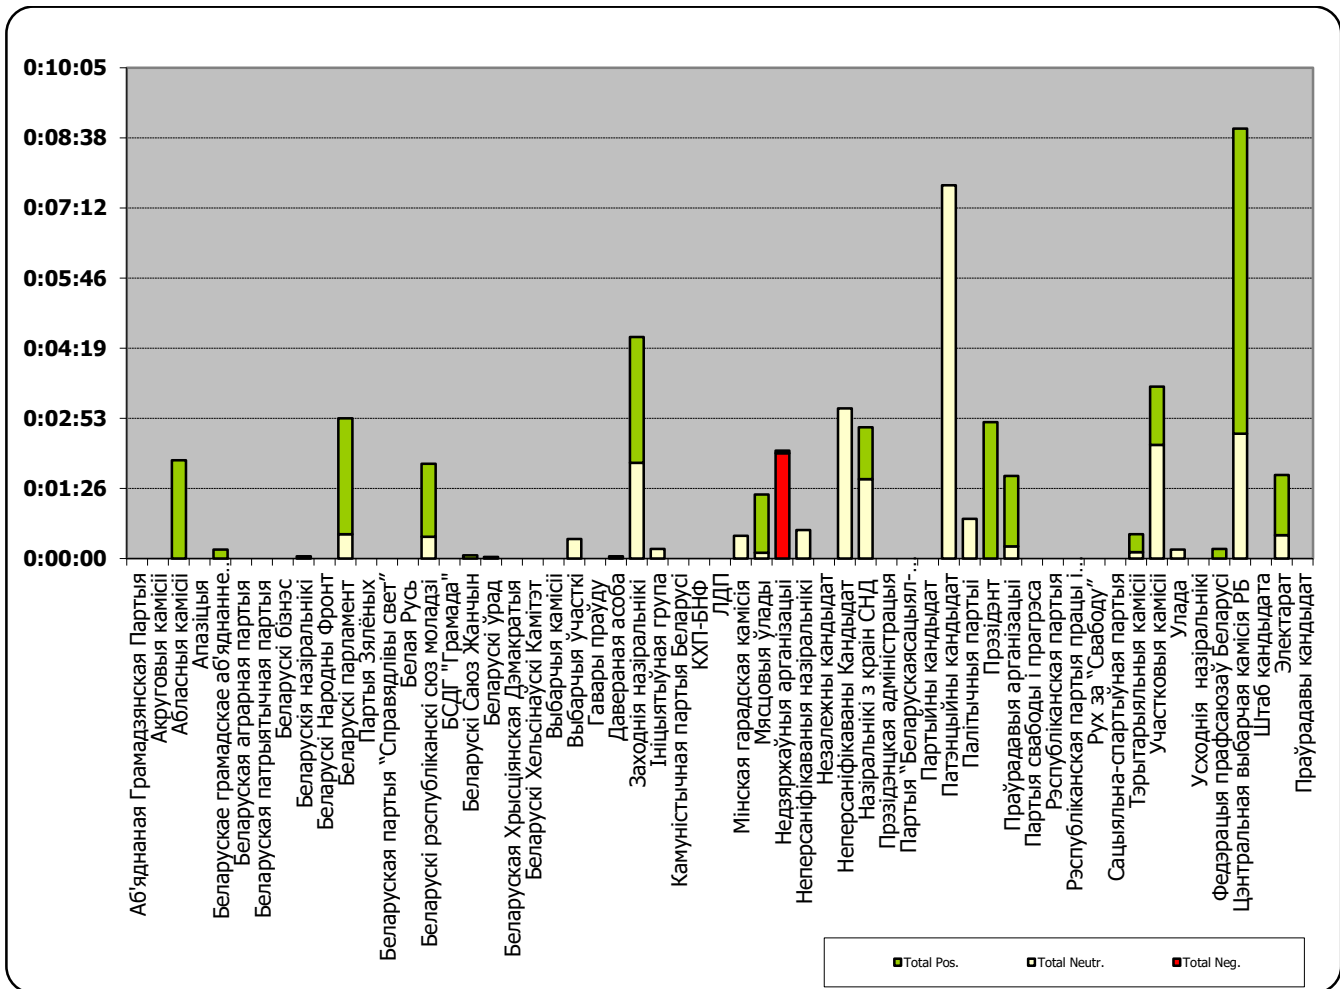

БЕЛАРУСКІЯ ПАРЛАМЕНЦКІЯ ВЫБАРЫ 2016

10.07 - 13.08.2016

Главный эфир (Беларусь 1)

Адзінка вымярэння - секунда, хвіліна, гадзіна (0:02:45)

25.07 - 14.08.2016

Панарама/Беларусь 1

Адзінка вымярэння - секунда, хвіліна, гадзіна (0:02:45)

25.07 - 14.08.2016

НАШИ НОВОСТИ (ОНТ)

Адзінка вымярэння - секунда, хвіліна, гадзіна (0:02:45)

25.07 - 14.08.2016

РАДЫЁФАКТ (БЕЛАРУСКАЕ РАДЫЁ)

Адзінка вымярэння - секунда, хвіліна, гадзіна (0:02:45)

0:08:38

0:07:12

0:05:46

0:04:19

0:02:53

0:01:26

0:00:00

10.07 - 14.08.2016

НАРОДНАЯ ВОЛЯ

Адзінка вымярэння - см. кв.