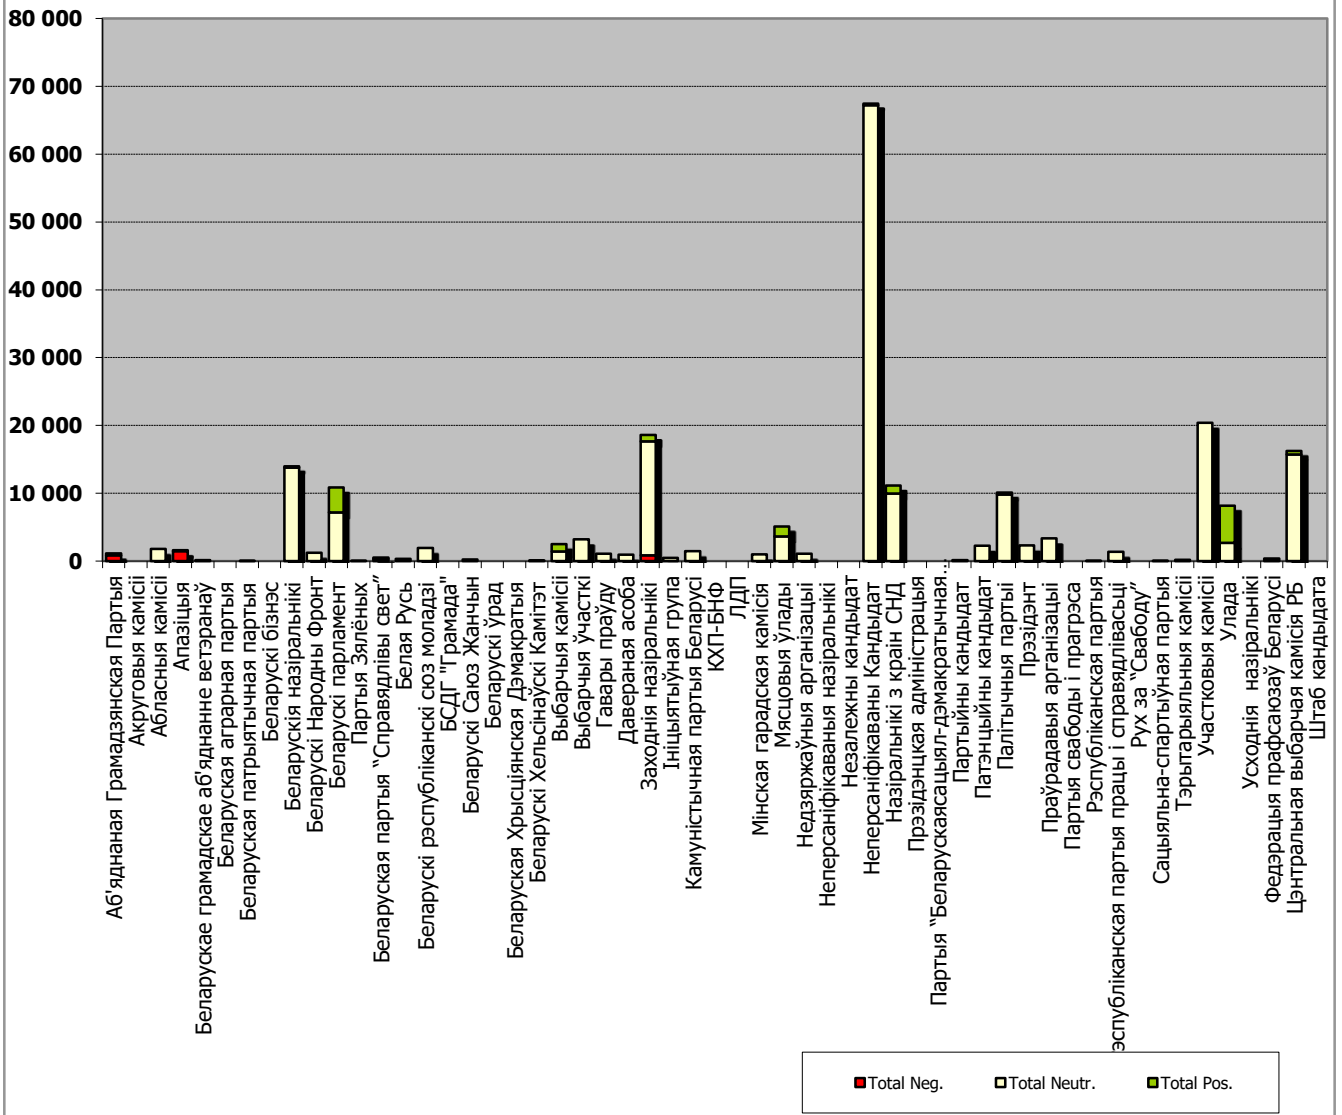

10.07 - 14.08.2016

БЕЛАРУСЬ СЕГОДНЯ

Адзінка вымярэння - см. кв.

25.07 - 14.08.2016

BELTA.BY

Адзінка вымярэння - см. кв.

25.07 - 14.08.2016

TUT.BY

Адзінка вымярэння - см. кв.

25.07 - 14.08.2016

НАВІНЫ РЭГІЁН (ТРК “Магілёў”)

Адзінка вымярэння - секунда, хвіліна, гадзіна (0:02:45)

25.07 - 14.08.2016

НАВІНЫ Гомель

Адзінка вымярэння - секунда, хвіліна, гадзіна (0:02:45)

25.07 - 14.08.2016

МАГІЛЁЎСКАЯ ПРАЎДА

Адзінка вымярэння - секунда, хвіліна, гадзіна (0:02:45)