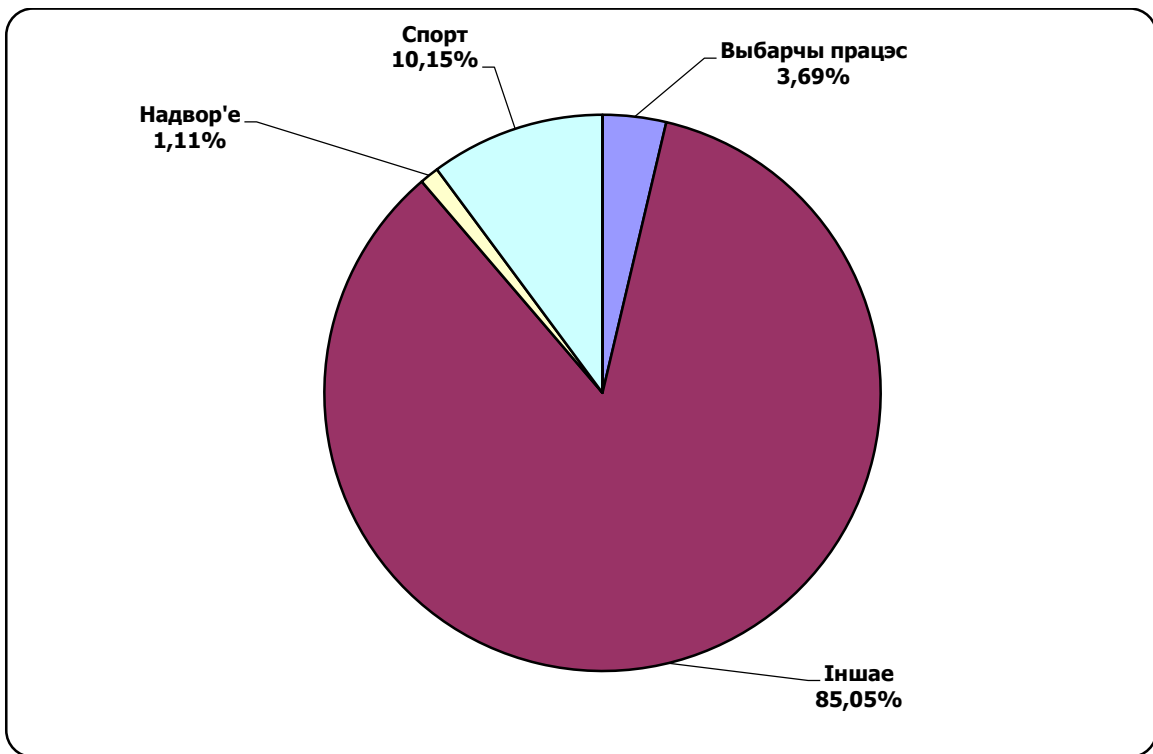

10.07 - 14.08.2016

БЕЛАРУСЬ СЕГОДНЯ

Адзінка вымярэння - см. кв.

25.07 - 14.08.2016

BELTA.BY

Адзінка вымярэння - см. кв.

25.07 - 14.08.2016

TUT.BY

Адзінка вымярэння - см. кв.

25.07 - 14.08.2016

НАВІНЫ РЭГІЁН (ТРК “Магілёў”)

Адзінка вымярэння - секунда, хвіліна, гадзіна (0:02:45)

25.07 - 14.08.2016

НАВІНЫ Гомель

Адзінка вымярэння - секунда, хвіліна, гадзіна (0:02:45)

25.07 - 14.08.2016

МАГІЛЁЎСКАЯ ПРАЎДА

Адзінка вымярэння - секунда, хвіліна, гадзіна (0:02:45)