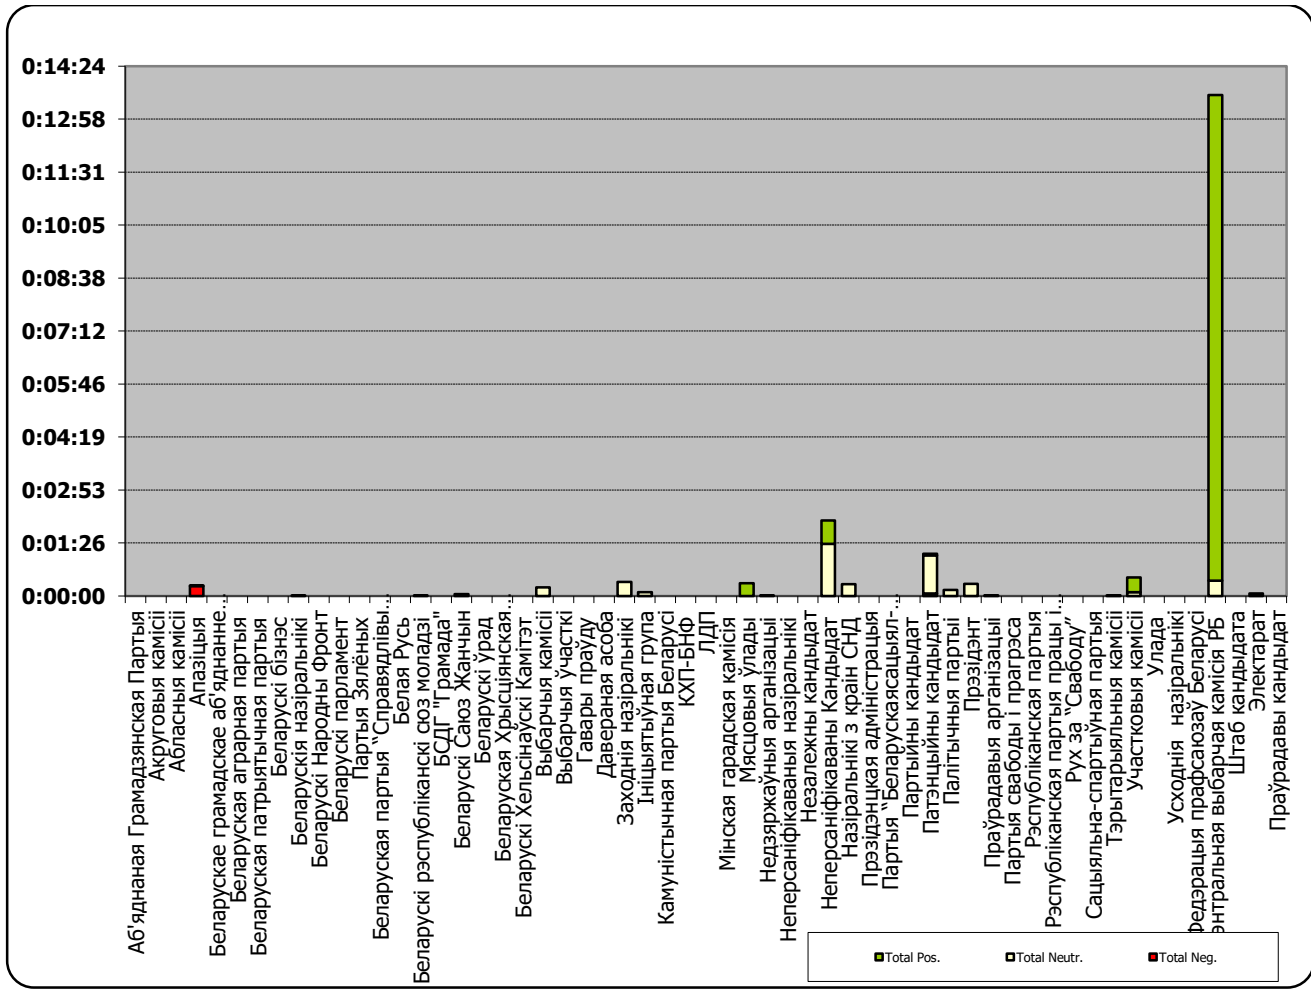

БЕЛАРУСКІЯ ПАРЛАМЕНЦКІЯ ВЫБАРЫ 2016

10.07 - 13.08.2016

Главный эфир (Беларусь 1)

Адзінка вымярэння - секунда, хвіліна, гадзіна (0:02:45)

25.07 - 14.08.2016

Панарама/Беларусь 1

Адзінка вымярэння - секунда, хвіліна, гадзіна (0:02:45)

25.07 - 14.08.2016

НАШИ НОВОСТИ (ОНТ)

Адзінка вымярэння - секунда, хвіліна, гадзіна (0:02:45)

25.07 - 14.08.2016

РАДЫЁФАКТ (БЕЛАРУСКАЕ РАДЫЁ)

Адзінка вымярэння - секунда, хвіліна, гадзіна (0:02:45)

0:08:38

0:07:12