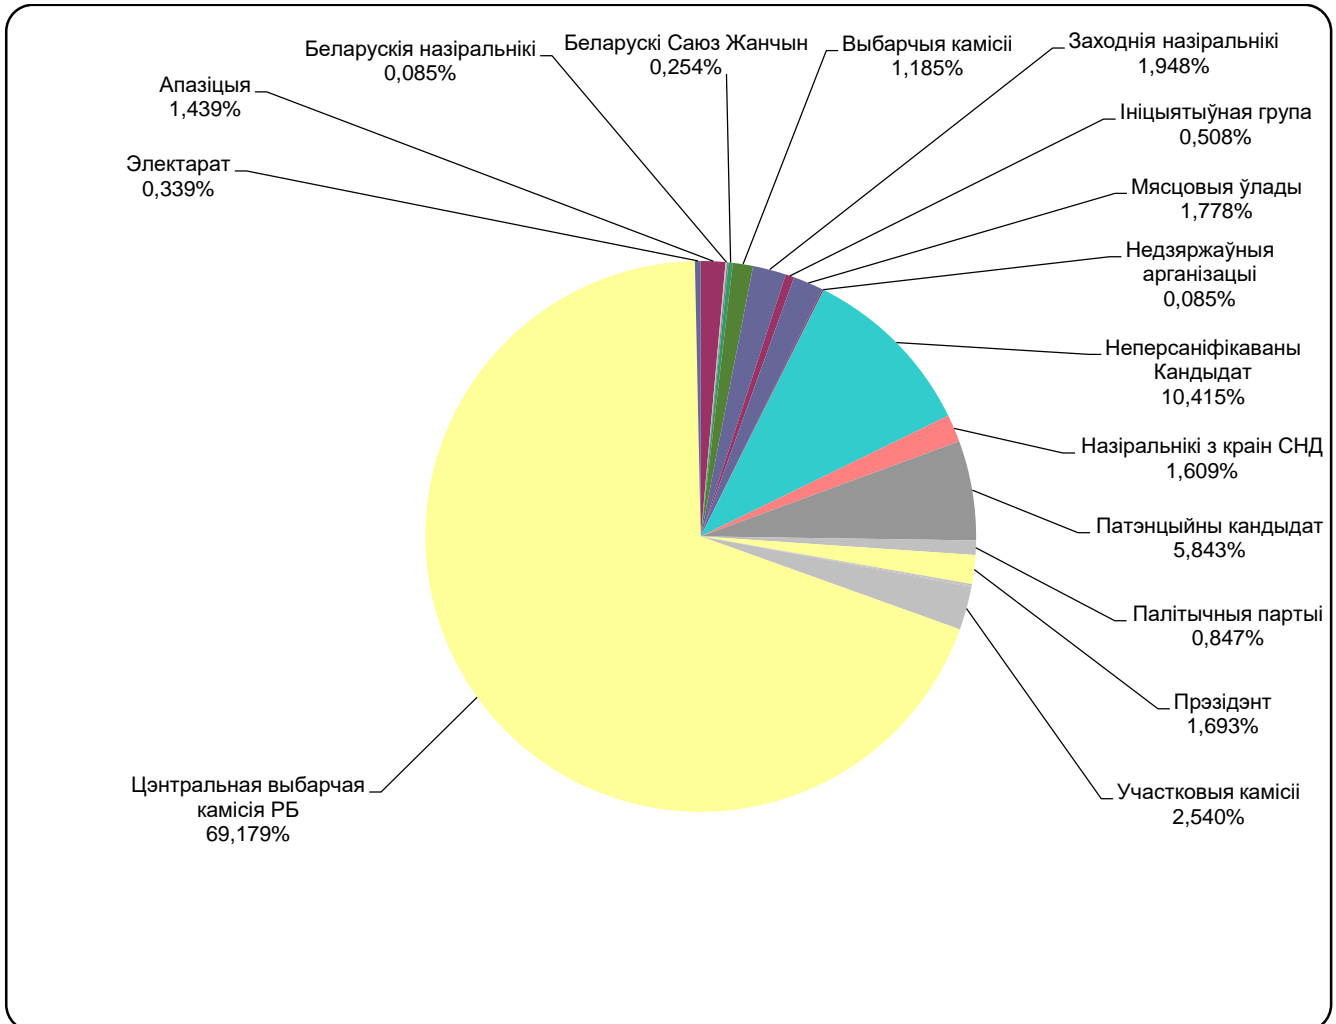

БЕЛАРУСКІЯ ПАРЛАМЕНЦКІЯ ВЫБАРЫ 2016

10.07 - 13.08.2016

Главный эфир (Беларусь 1)

Адзінка вымярэння - секунда, хвіліна, гадзіна (0:02:45)

25.07 - 14.08.2016

Панарама/Беларусь 1

Адзінка вымярэння - секунда, хвіліна, гадзіна (0:02:45)

25.07 - 14.08.2016

НАШИ НОВОСТИ (ОНТ)

Адзінка вымярэння - секунда, хвіліна, гадзіна (0:02:45)

25.07 - 14.08.2016

РАДЫЁФАКТ (БЕЛАРУСКАЕ РАДЫЁ)

Адзінка вымярэння - секунда, хвіліна, гадзіна (0:02:45)

0:08:38

0:07:12

0:05:46

0:04:19

0:02:53

0:01:26

0:00:00

10.07 - 14.08.2016

НАРОДНАЯ ВОЛЯ

Адзінка вымярэння - см. кв.