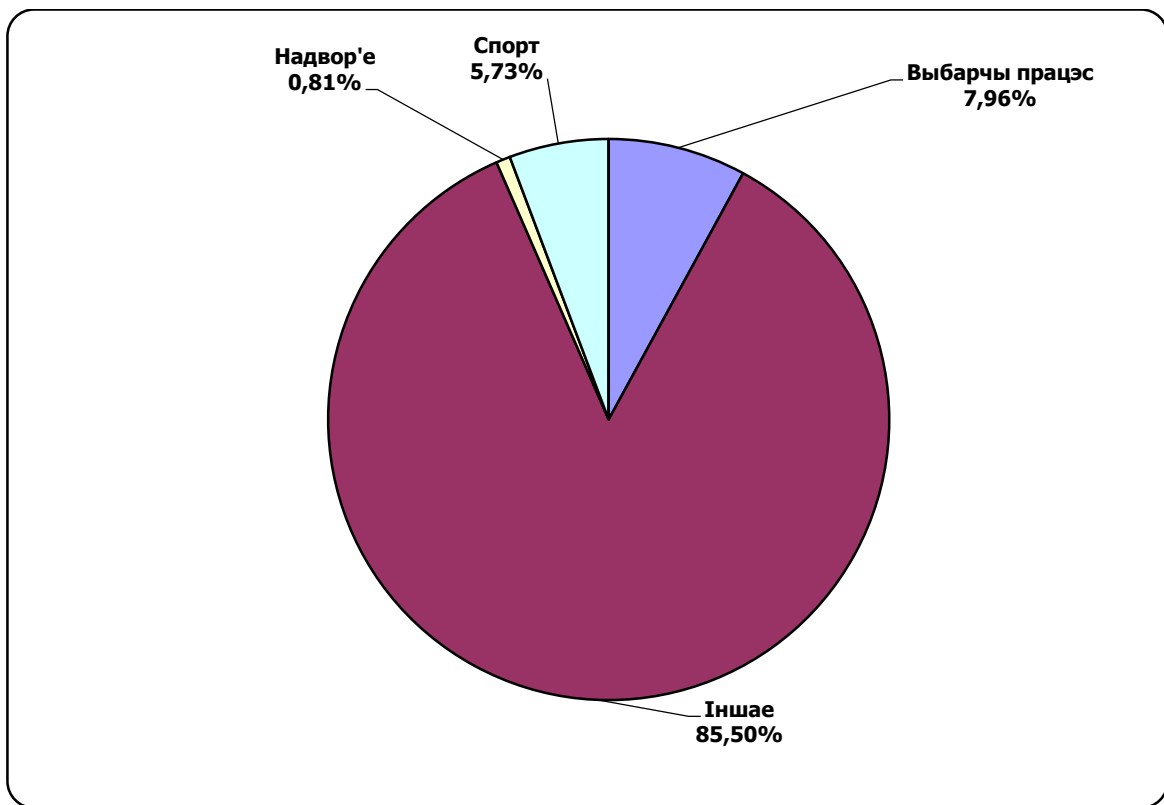

10.07 - 14.08.2016

БЕЛАРУСЬ СЕГОДНЯ

Адзінка вымярэння - см. кв.

25.07 - 14.08.2016

BELTA.BY

Адзінка вымярэння - см. кв.

25.07 - 14.08.2016

TUT.BY

Адзінка вымярэння - см. кв.

25.07 - 14.08.2016

НАВІНЫ РЭГІЁН (ТРК “Магілёў”)

Адзінка вымярэння - секунда, хвіліна, гадзіна (0:02:45)

25.07 - 14.08.2016

НАВІНЫ Гомель

Адзінка вымярэння - секунда, хвіліна, гадзіна (0:02:45)

25.07 - 14.08.2016

МАГІЛЁЎСКАЯ ПРАЎДА

Адзінка вымярэння - секунда, хвіліна, гадзіна (0:02:45)