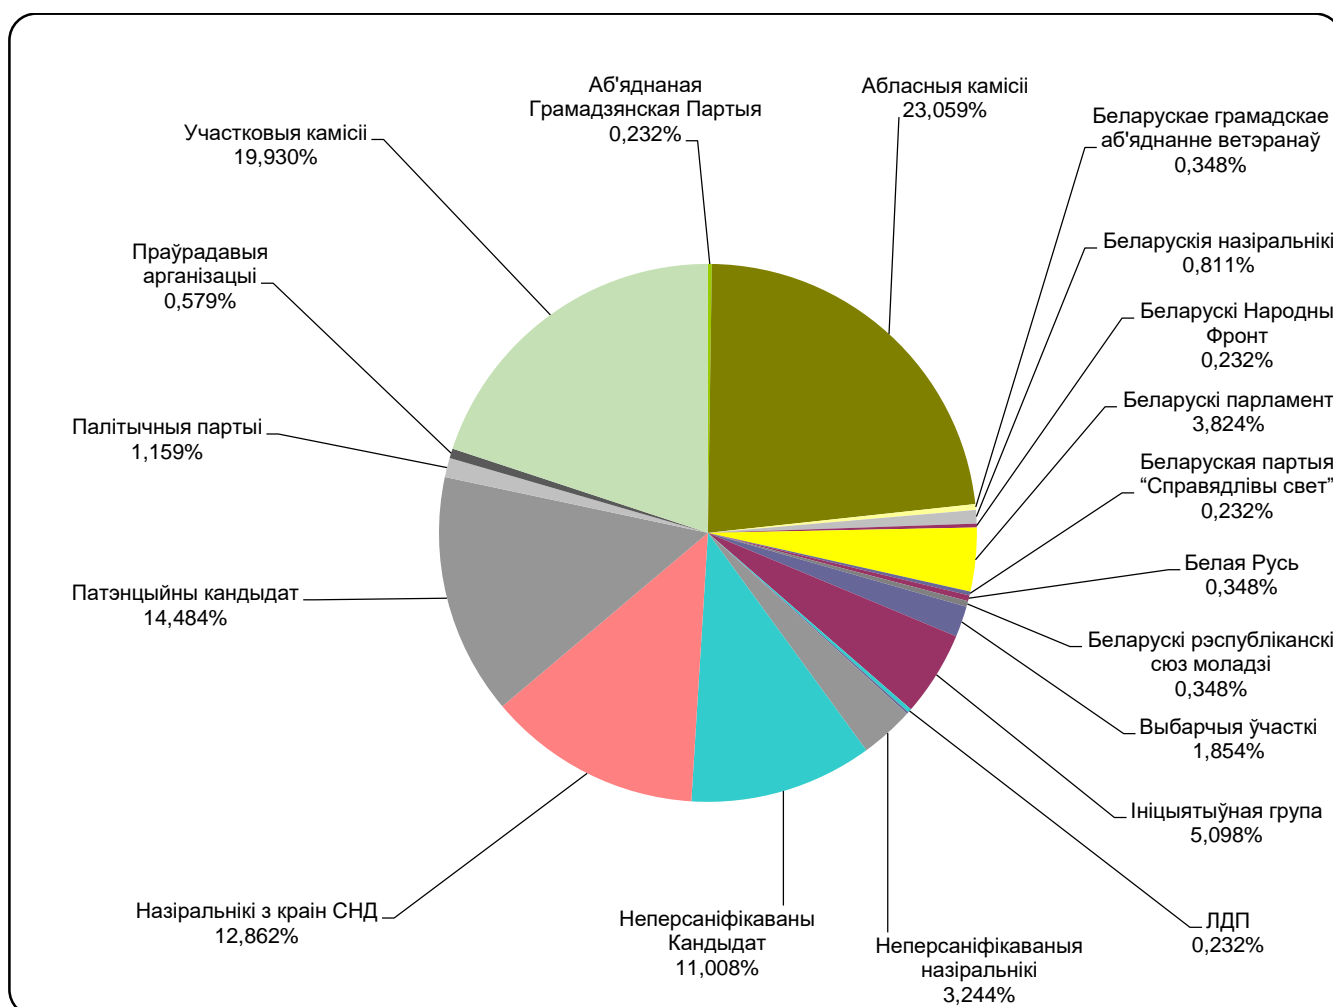

10.07 - 14.08.2016

БЕЛАРУСЬ СЕГОДНЯ

Адзінка вымярэння - см. кв.

25.07 - 14.08.2016

BELTA.BY

Адзінка вымярэння - см. кв.

25.07 - 14.08.2016

TUT.BY

Адзінка вымярэння - см. кв.

25.07 - 14.08.2016

НАВІНЫ РЭГІЁН (ТРК “Магілёў”)

Адзінка вымярэння - секунда, хвіліна, гадзіна (0:02:45)

25.07 - 14.08.2016

НАВІНЫ Гомель

Адзінка вымярэння - секунда, хвіліна, гадзіна (0:02:45)

25.07 - 14.08.2016

МАГІЛЁЎСКАЯ ПРАЎДА

Адзінка вымярэння - секунда, хвіліна, гадзіна (0:02:45)