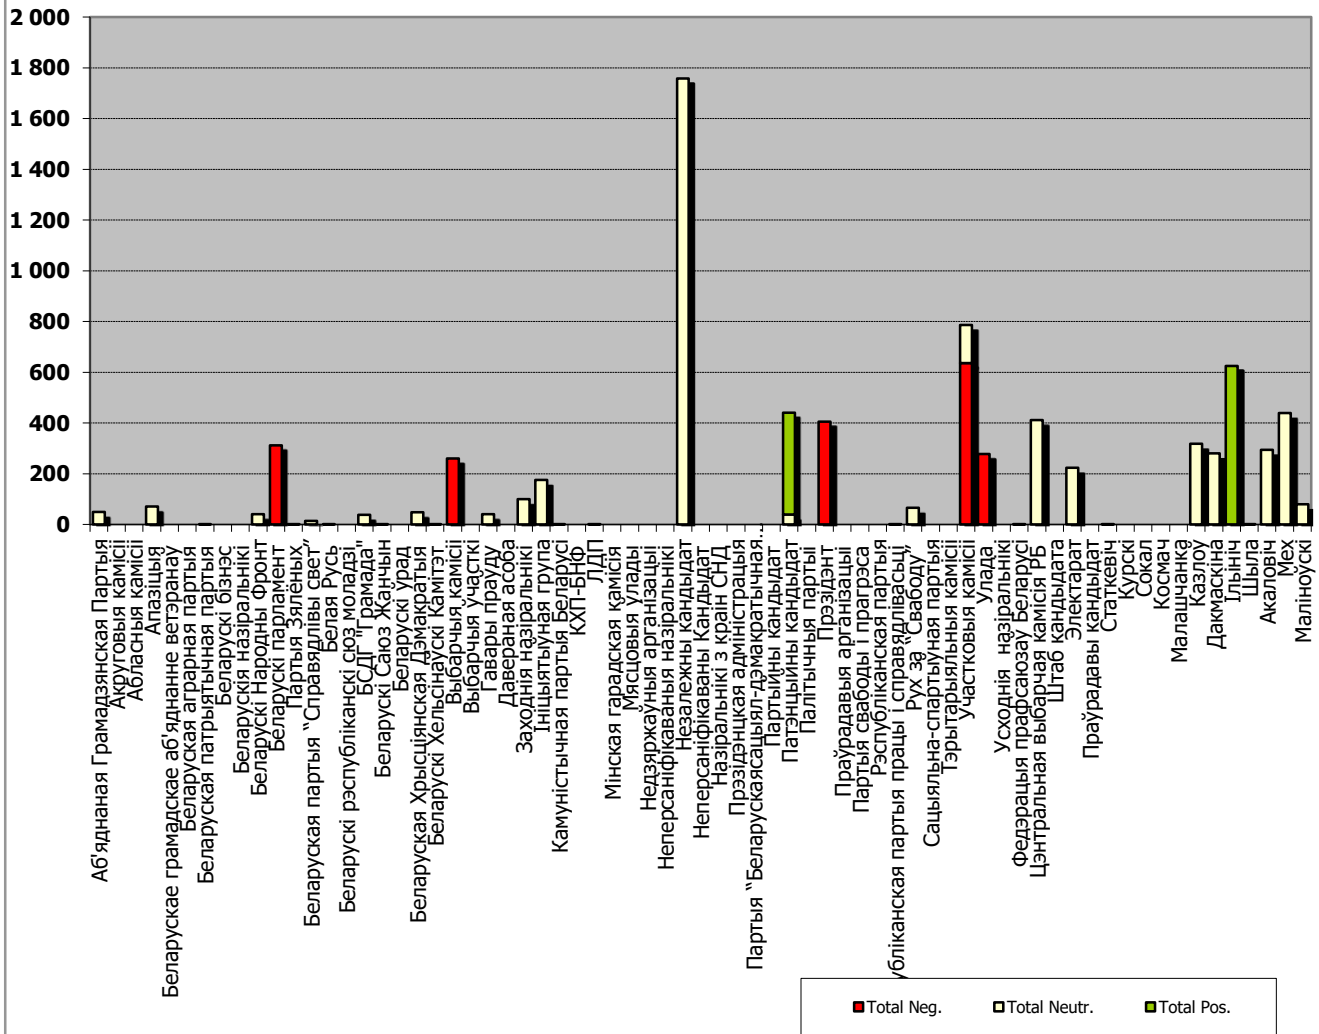

0:05:46

0:04:19

0:02:53

0:01:26

0:00:00

10.07 - 14.08.2016

НАРОДНАЯ ВОЛЯ

Адзінка вымярэння - см. кв.

10.07 - 14.08.2016

БЕЛАРУСЬ СЕГОДНЯ

Адзінка вымярэння - см. кв.

25.07 - 14.08.2016

BELTA.BY

Адзінка вымярэння - см. кв.

25.07 - 14.08.2016

TUT.BY