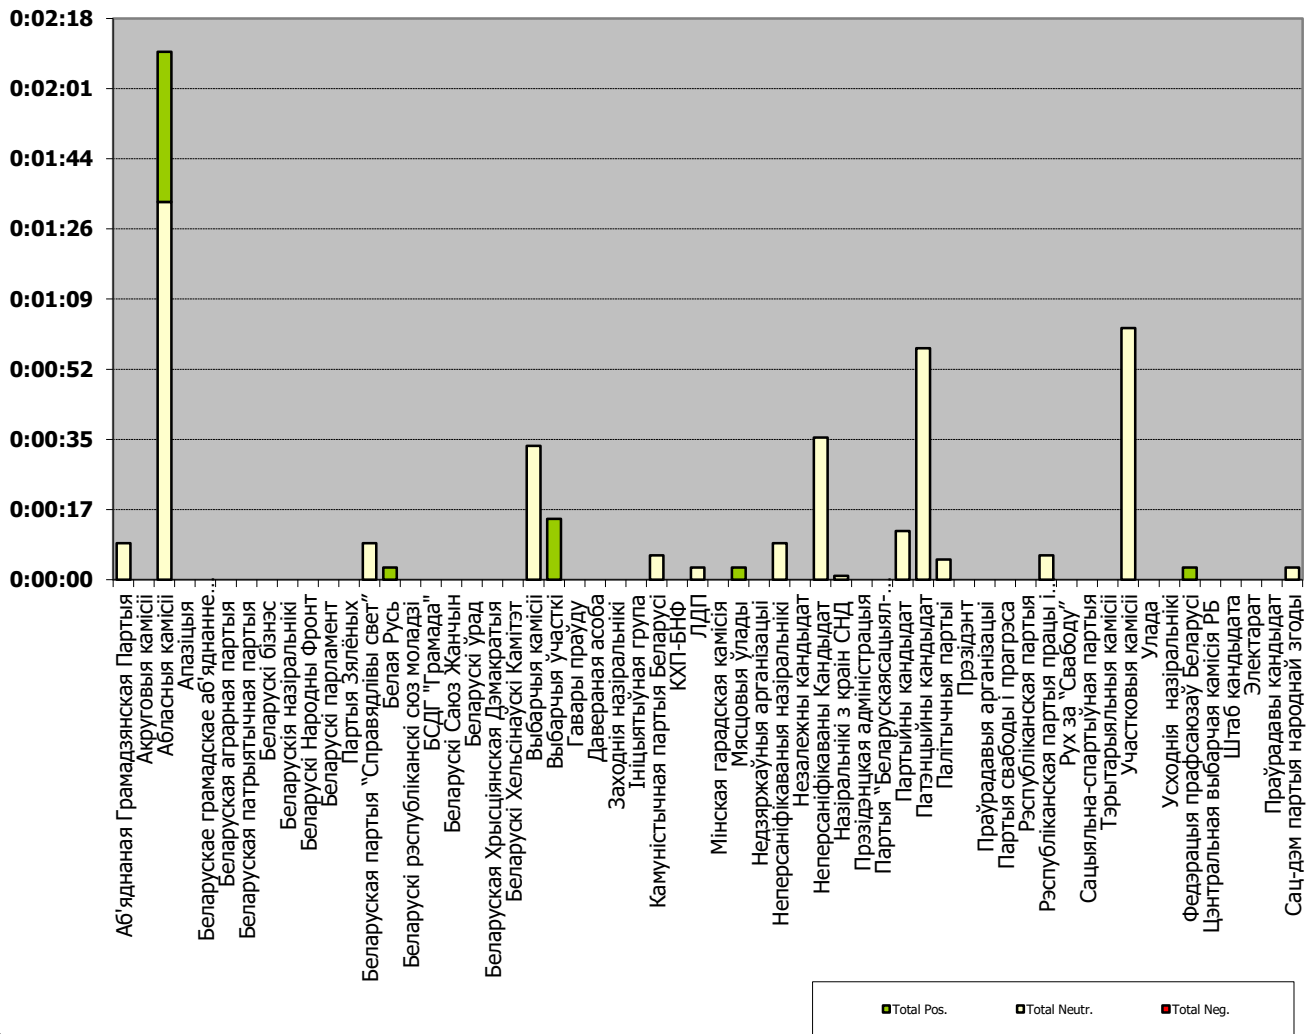

10.07 - 14.08.2016

БЕЛАРУСЬ СЕГОДНЯ

Адзінка вымярэння - см. кв.

25.07 - 14.08.2016

BELTA.BY

Адзінка вымярэння - см. кв.

25.07 - 14.08.2016

TUT.BY

Адзінка вымярэння - см. кв.

25.07 - 14.08.2016

НАВІНЫ РЭГІЁН (ТРК “Магілёў”)

Адзінка вымярэння - секунда, хвіліна, гадзіна (0:02:45)

25.07 - 14.08.2016

НАВІНЫ Гомель

Адзінка вымярэння - секунда, хвіліна, гадзіна (0:02:45)

25.07 - 14.08.2016

МАГІЛЁЎСКАЯ ПРАЎДА

Адзінка вымярэння - секунда, хвіліна, гадзіна (0:02:45)