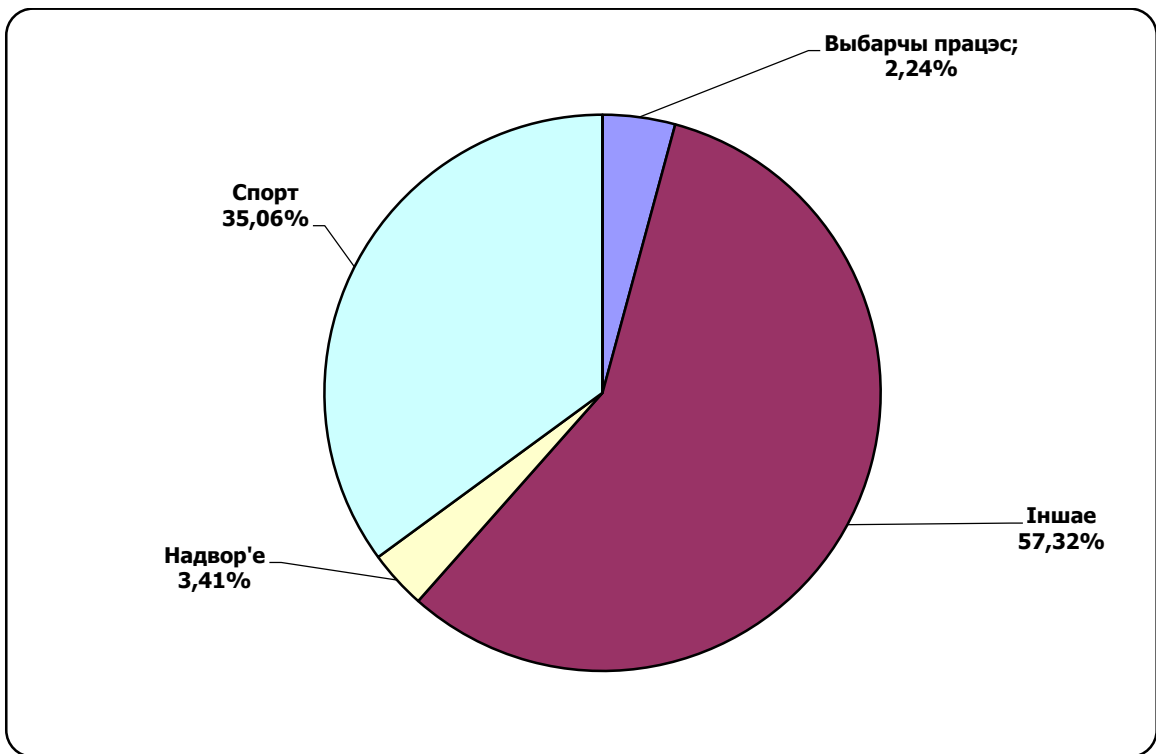

БЕЛАРУСКІЯ ПАРЛАМЕНЦКІЯ ВЫБАРЫ 2016

10.07 - 13.08.2016

Главный эфир (Беларусь 1)

Адзінка вымярэння - секунда, хвіліна, гадзіна (0:02:45)

25.07 - 14.08.2016

Панарама/Беларусь 1

Адзінка вымярэння - секунда, хвіліна, гадзіна (0:02:45)