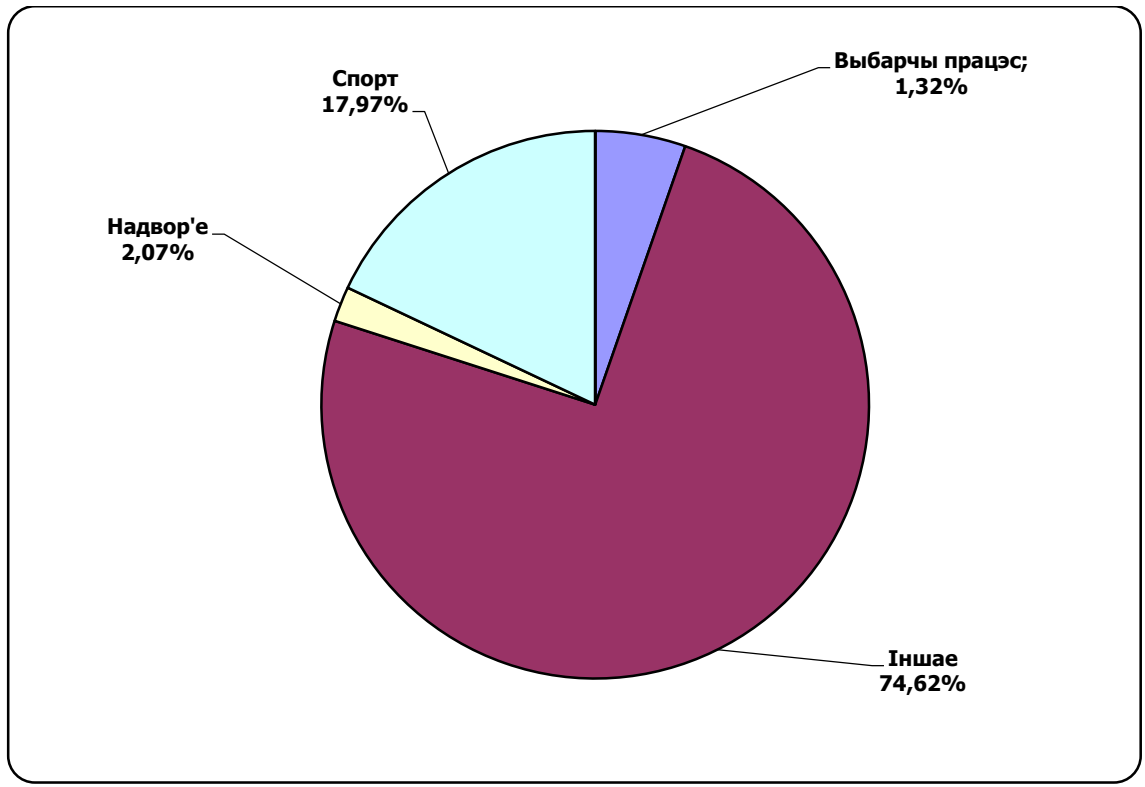

БЕЛАРУСКІЯ ПАРЛАМЕНЦКІЯ ВЫБАРЫ 2016

10.07 - 13.08.2016

Главный эфир (Беларусь 1)

Адзінка вымярэння - секунда, хвіліна, гадзіна (0:02:45)

25.07 - 14.08.2016

Панарама/Беларусь 1

Адзінка вымярэння - секунда, хвіліна, гадзіна (0:02:45)