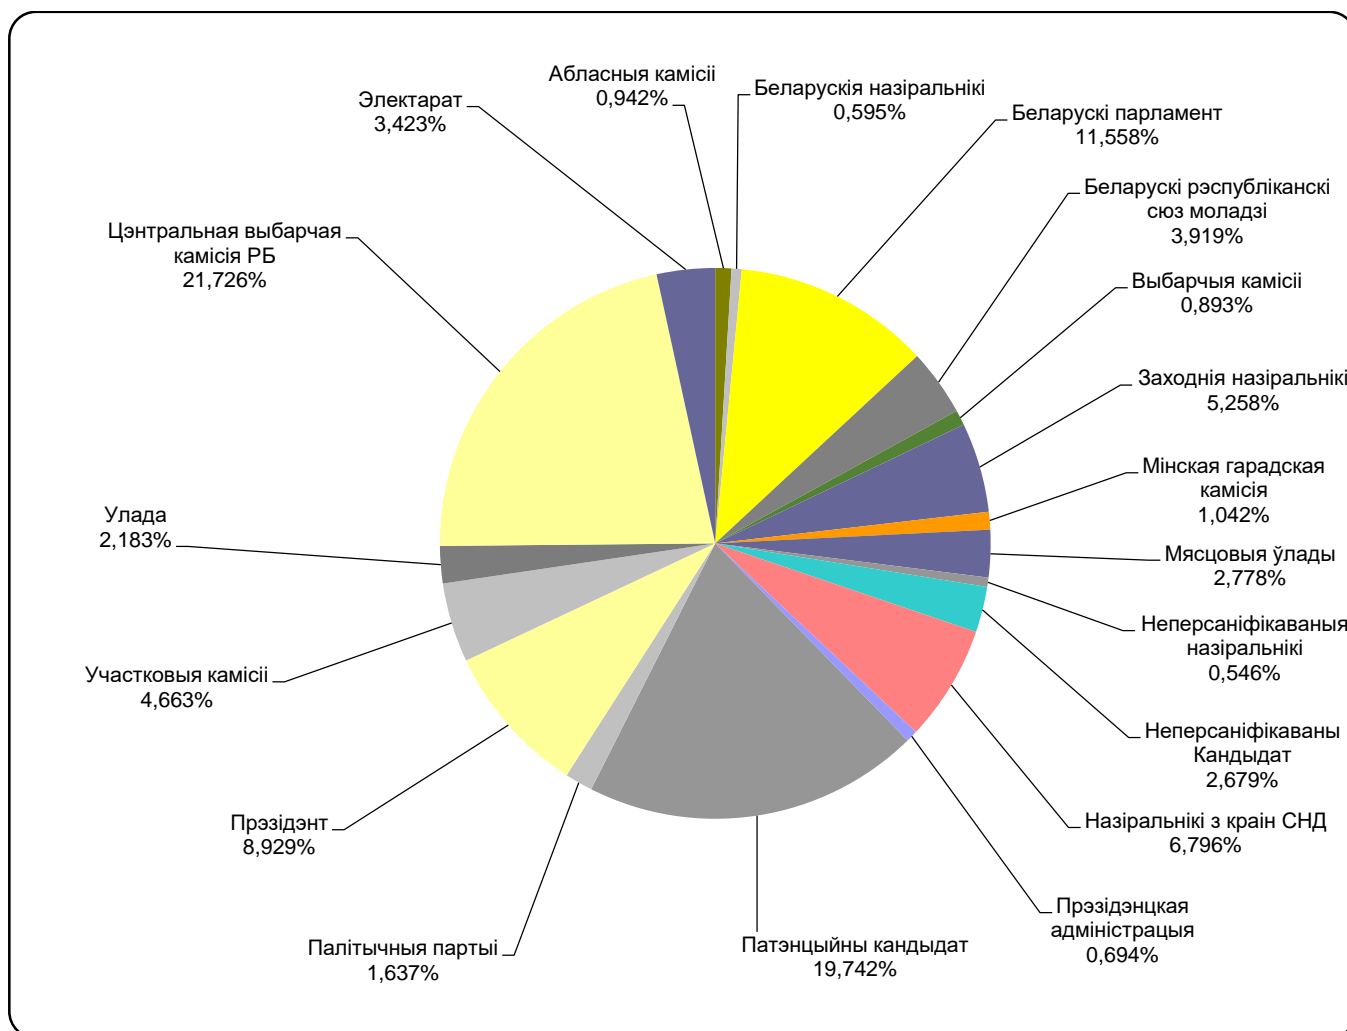

БЕЛАРУСКІЯ ПАРЛАМЕНЦКІЯ ВЫБАРЫ 2016

10.07 - 13.08.2016

Главный эфир (Беларусь 1)

Адзінка вымярэння - секунда, хвіліна, гадзіна (0:02:45)

25.07 - 14.08.2016

Панарама/Беларусь 1

Адзінка вымярэння - секунда, хвіліна, гадзіна (0:02:45)