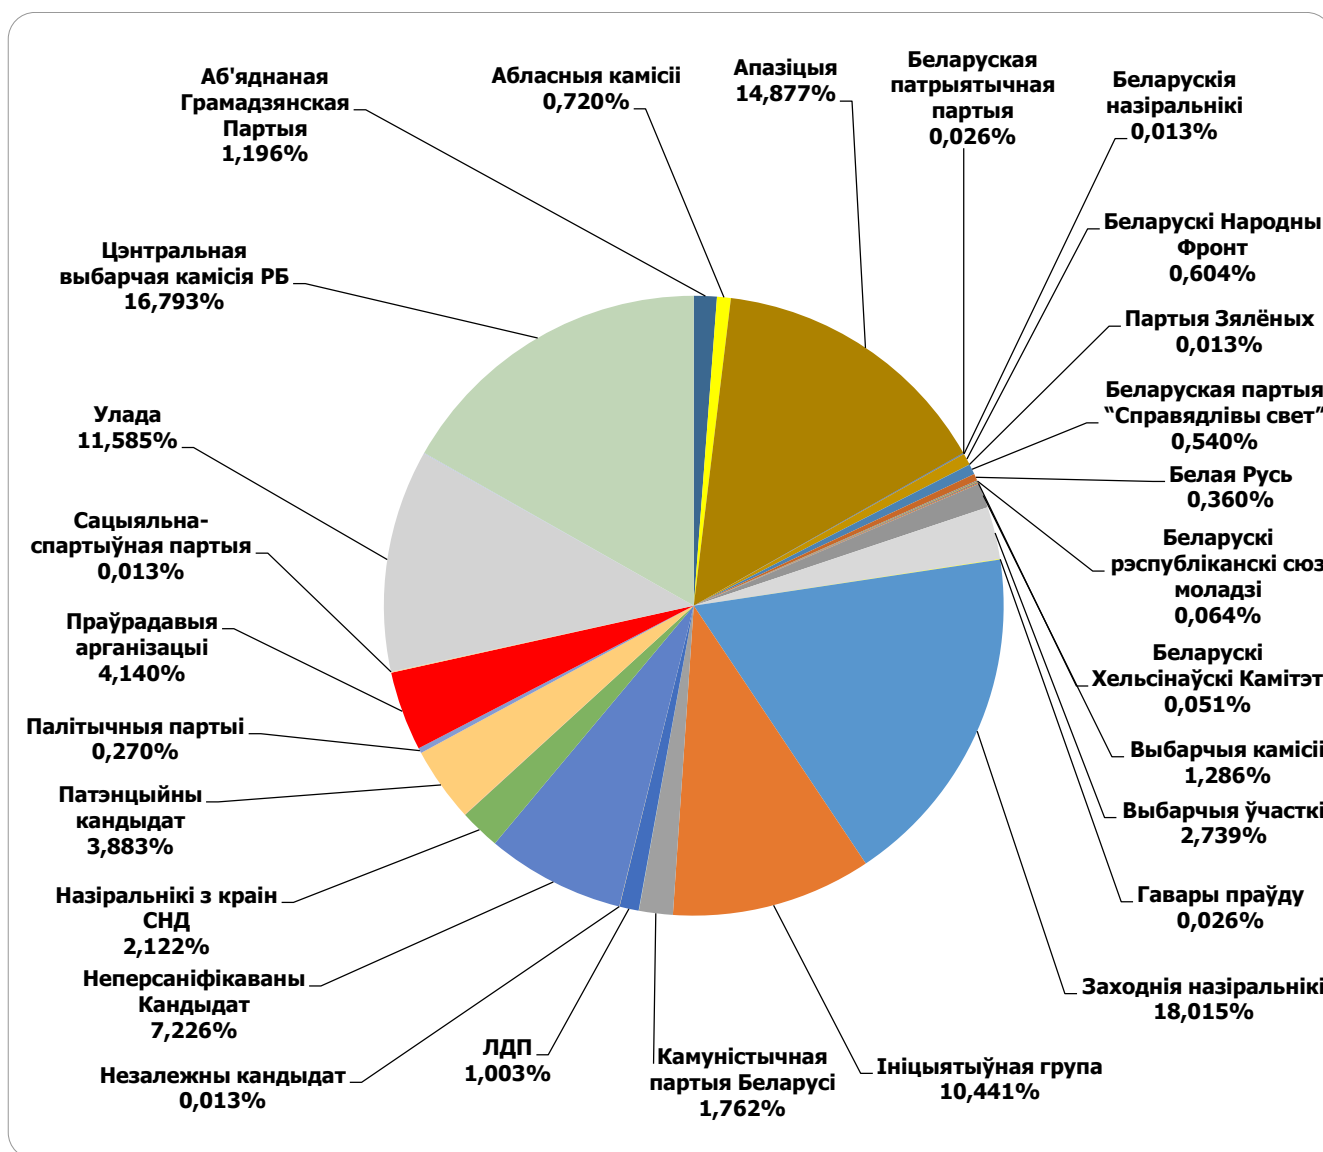

0:05:46

0:04:19

0:02:53

0:01:26

0:00:00

10.07 - 14.08.2016

НАРОДНАЯ ВОЛЯ

Адзінка вымярэння - см. кв.

10.07 - 14.08.2016

БЕЛАРУСЬ СЕГОДНЯ

Адзінка вымярэння - см. кв.

25.07 - 14.08.2016

BELTA.BY

Адзінка вымярэння - см. кв.

25.07 - 14.08.2016

TUT.BY