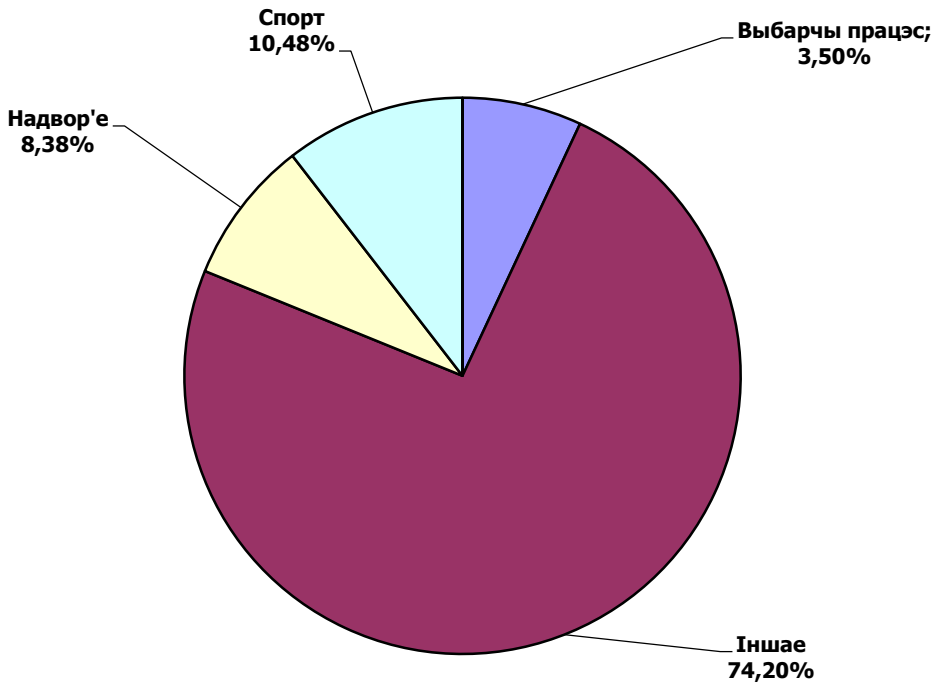

25.07 - 14.08.2016

НАШИ НОВОСТИ (ОНТ)

Адзінка вымярэння - секунда, хвіліна, гадзіна (0:02:45)

25.07 - 14.08.2016

РАДЫЁФАКТ (БЕЛАРУСКАЕ РАДЫЁ)

Адзінка вымярэння - секунда, хвіліна, гадзіна (0:02:45)

0:08:38

0:07:12

0:05:46

0:04:19

0:02:53

0:01:26

0:00:00

10.07 - 14.08.2016

НАРОДНАЯ ВОЛЯ

Адзінка вымярэння - см. кв.

10.07 - 14.08.2016

БЕЛАРУСЬ СЕГОДНЯ

Адзінка вымярэння - см. кв.

25.07 - 14.08.2016

BELTA.BY

Адзінка вымярэння - см. кв.

25.07 - 14.08.2016

TUT.BY