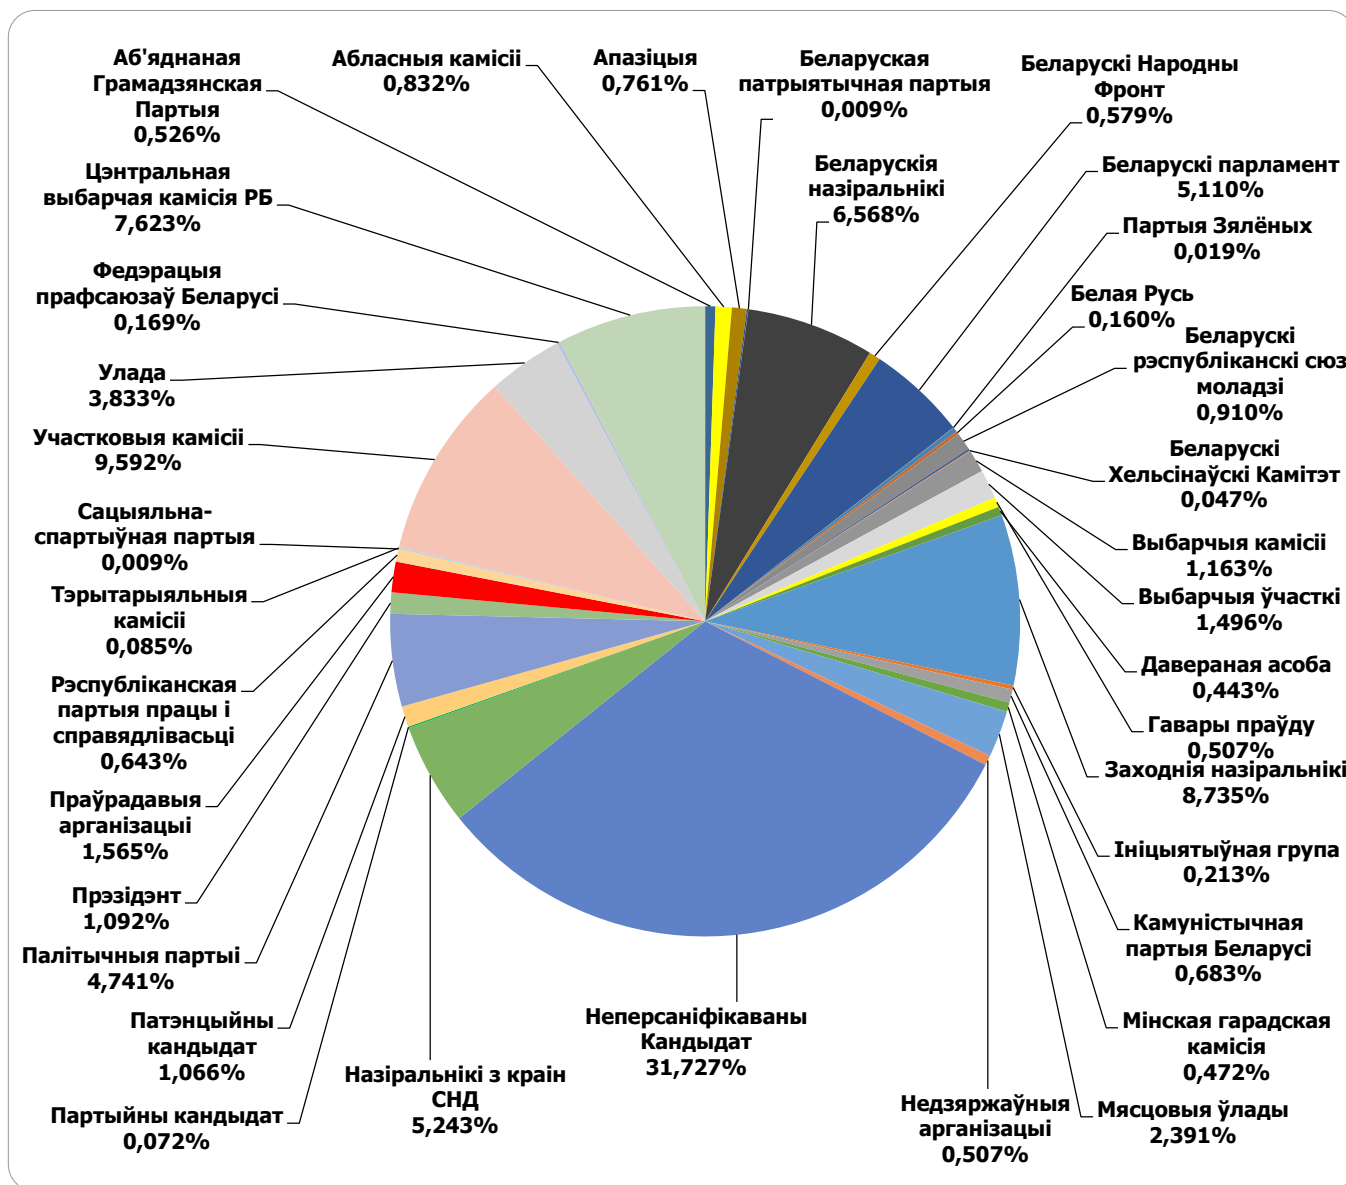

10.07 - 14.08.2016

БЕЛАРУСЬ СЕГОДНЯ

Адзінка вымярэння - см. кв.

25.07 - 14.08.2016

BELTA.BY

Адзінка вымярэння - см. кв.

25.07 - 14.08.2016

TUT.BY

Адзінка вымярэння - см. кв.

25.07 - 14.08.2016

НАВІНЫ РЭГІЁН (ТРК “Магілёў”)

Адзінка вымярэння - секунда, хвіліна, гадзіна (0:02:45)

25.07 - 14.08.2016

НАВІНЫ Гомель

Адзінка вымярэння - секунда, хвіліна, гадзіна (0:02:45)

25.07 - 14.08.2016

МАГІЛЁЎСКАЯ ПРАЎДА

Адзінка вымярэння - секунда, хвіліна, гадзіна (0:02:45)