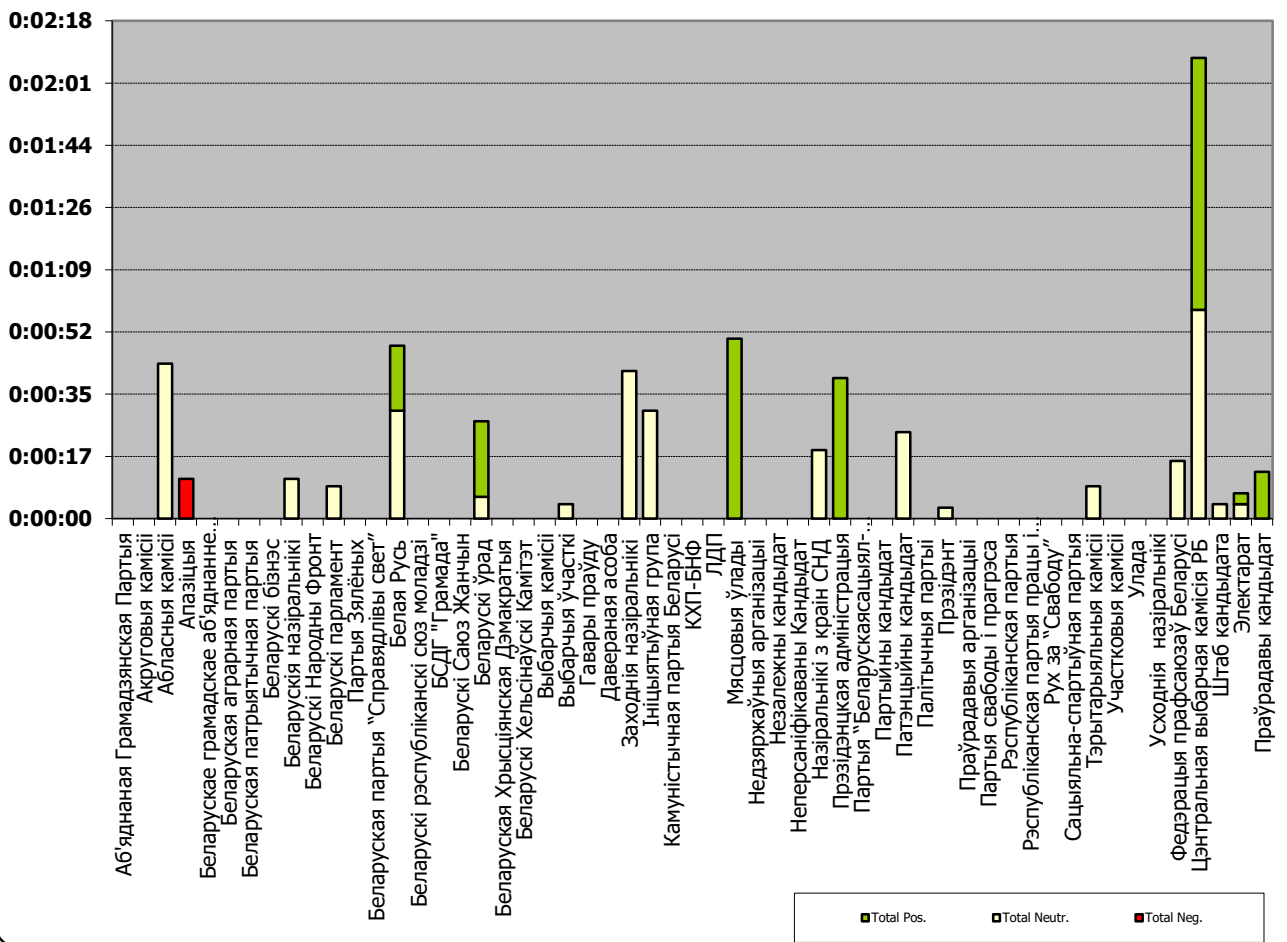

НАРОДНАЯ ВОЛЯ

Адзінка вымярэння - см. кв.

НАШИ НОВОСТИ (ОНТ)

Адзінка вымярэння - секунда, хвіліна, гадзіна (0:02:45)

НАВІНЫ РЭГІЁН (ТРК “Магілёў”)

Адзінка вымярэння - секунда, хвіліна, гадзіна (0:02:45)

БЕЛАРУСЬ СЕГОДНЯ

Адзінка вымярэння - см. кв.

BELTA.BY

Адзінка вымярэння - см. кв.