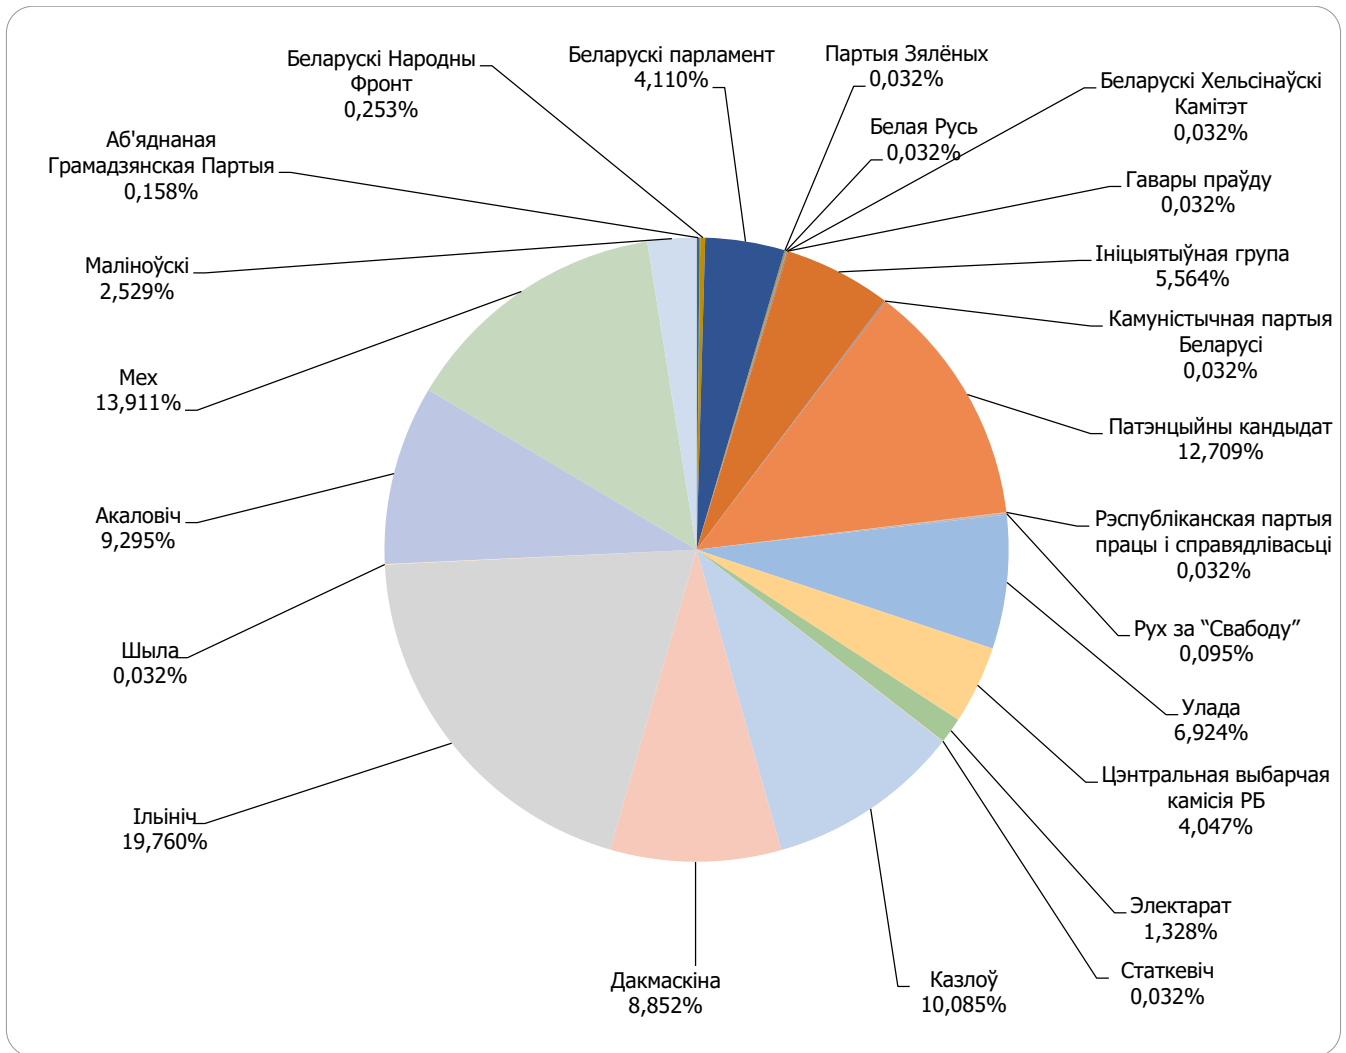

НАРОДНАЯ ВОЛЯ

Адзінка вымярэння - см. кв.

НАШИ НОВОСТИ (ОНТ)

Адзінка вымярэння - секунда, хвіліна, гадзіна (0:02:45)

НАВІНЫ РЭГІЁН (ТРК “Магілёў”)

Адзінка вымярэння - секунда, хвіліна, гадзіна (0:02:45)

БЕЛАРУСЬ СЕГОДНЯ