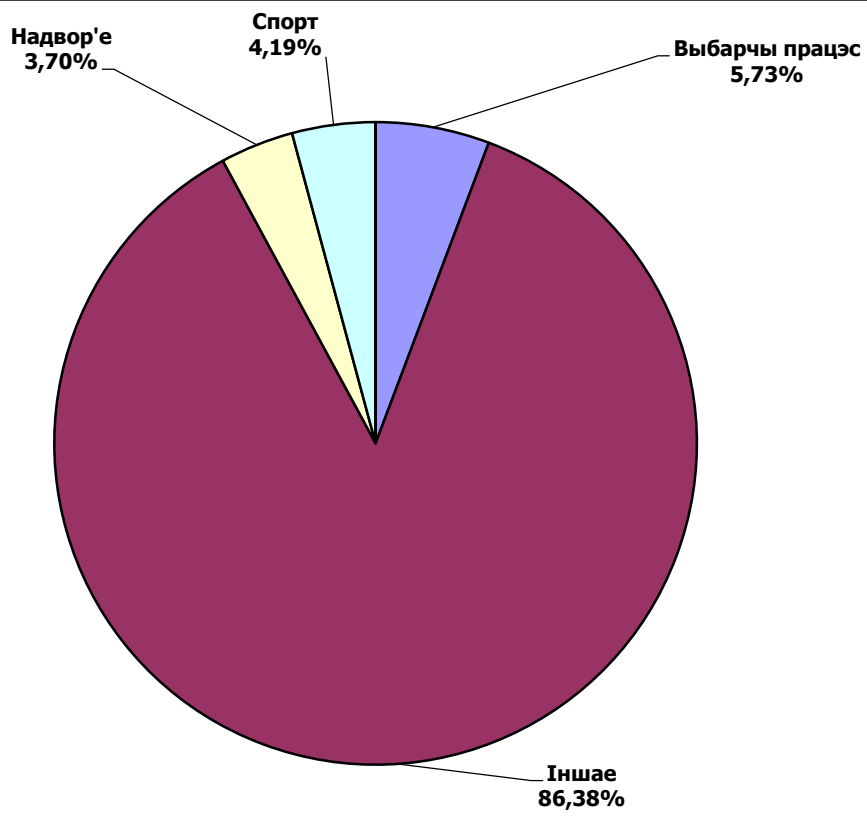

НАРОДНАЯ ВОЛЯ

Адзінка вымярэння - см. кв.

НАШИ НОВОСТИ (ОНТ)

Адзінка вымярэння - секунда, хвіліна, гадзіна (0:02:45)

НАВІНЫ РЭГІЁН (ТРК “Магілёў”)

Адзінка вымярэння - секунда, хвіліна, гадзіна (0:02:45)

БЕЛАРУСЬ СЕГОДНЯ

Адзінка вымярэння - см. кв.

BELTA.BY

Адзінка вымярэння - см. кв.