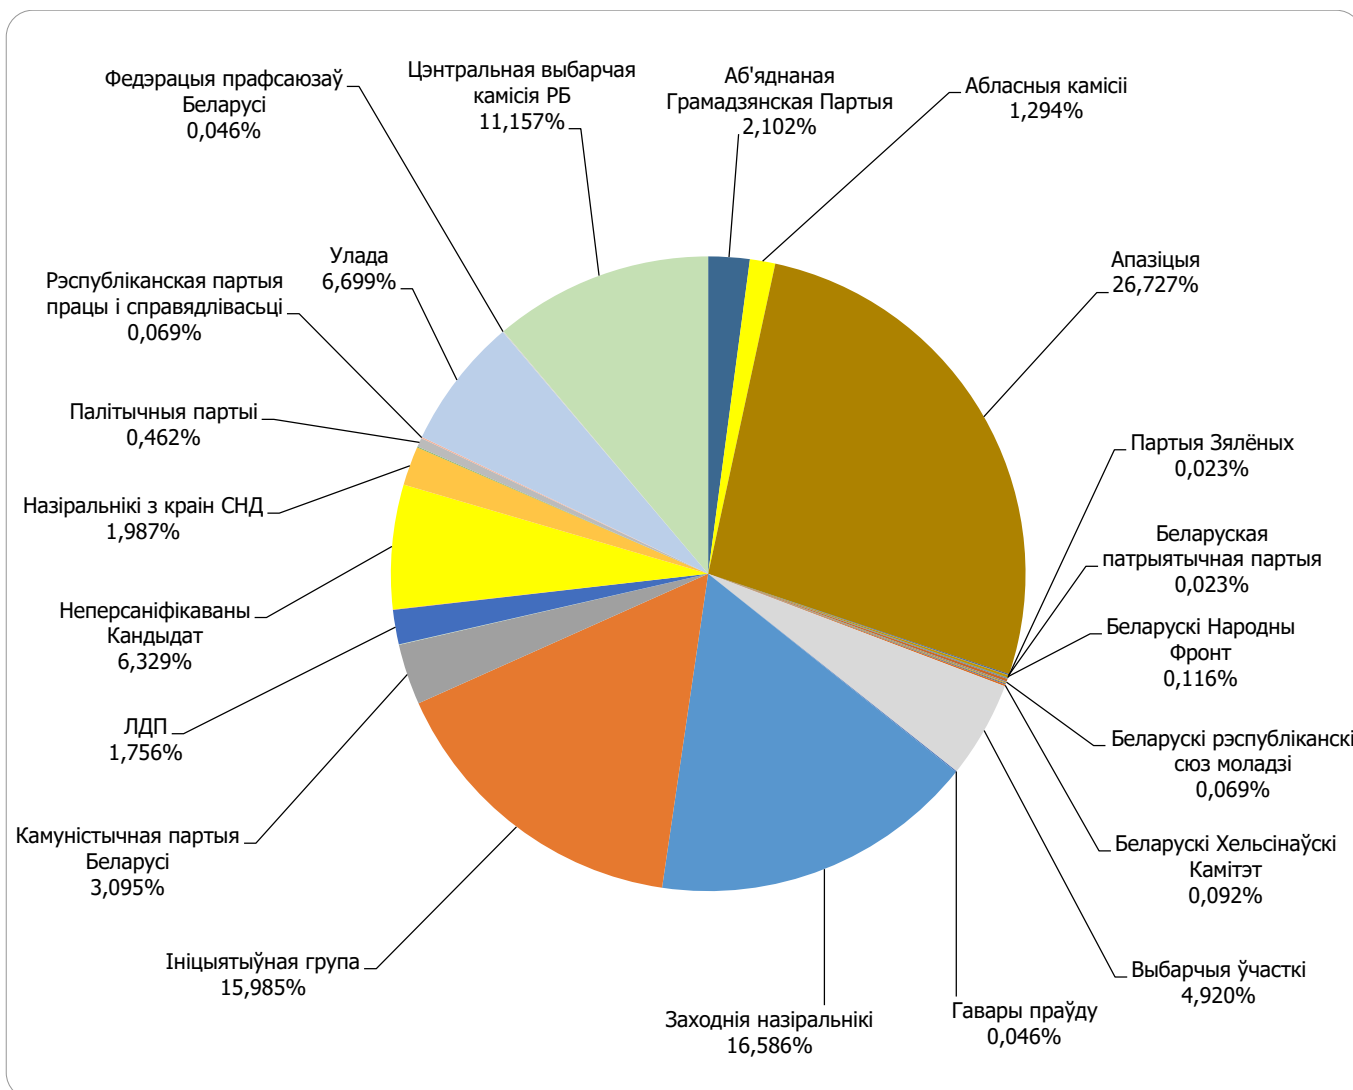

БЕЛАРУСЬ СЕГОДНЯ

Адзінка вымярэння - см. кв.