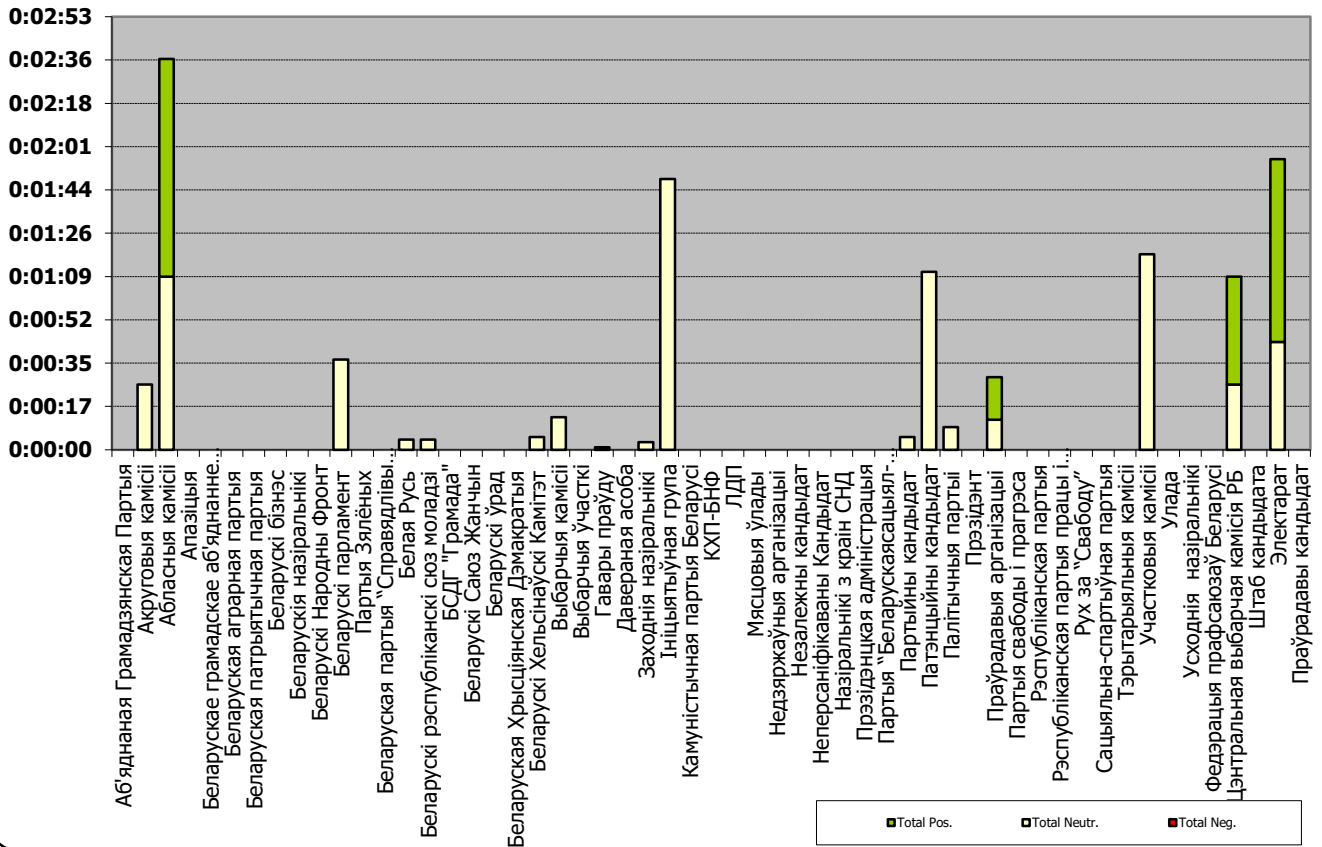

НАРОДНАЯ ВОЛЯ

Адзінка вымярэння - см. кв.

НАШИ НОВОСТИ (ОНТ)

Адзінка вымярэння - секунда, хвіліна, гадзіна (0:02:45)

НАВІНЫ РЭГІЁН (ТРК “Магілёў”)

Адзінка вымярэння - секунда, хвіліна, гадзіна (0:02:45)

БЕЛАРУСЬ СЕГОДНЯ

Адзінка вымярэння - см. кв.

BELTA.BY

Адзінка вымярэння - см. кв.