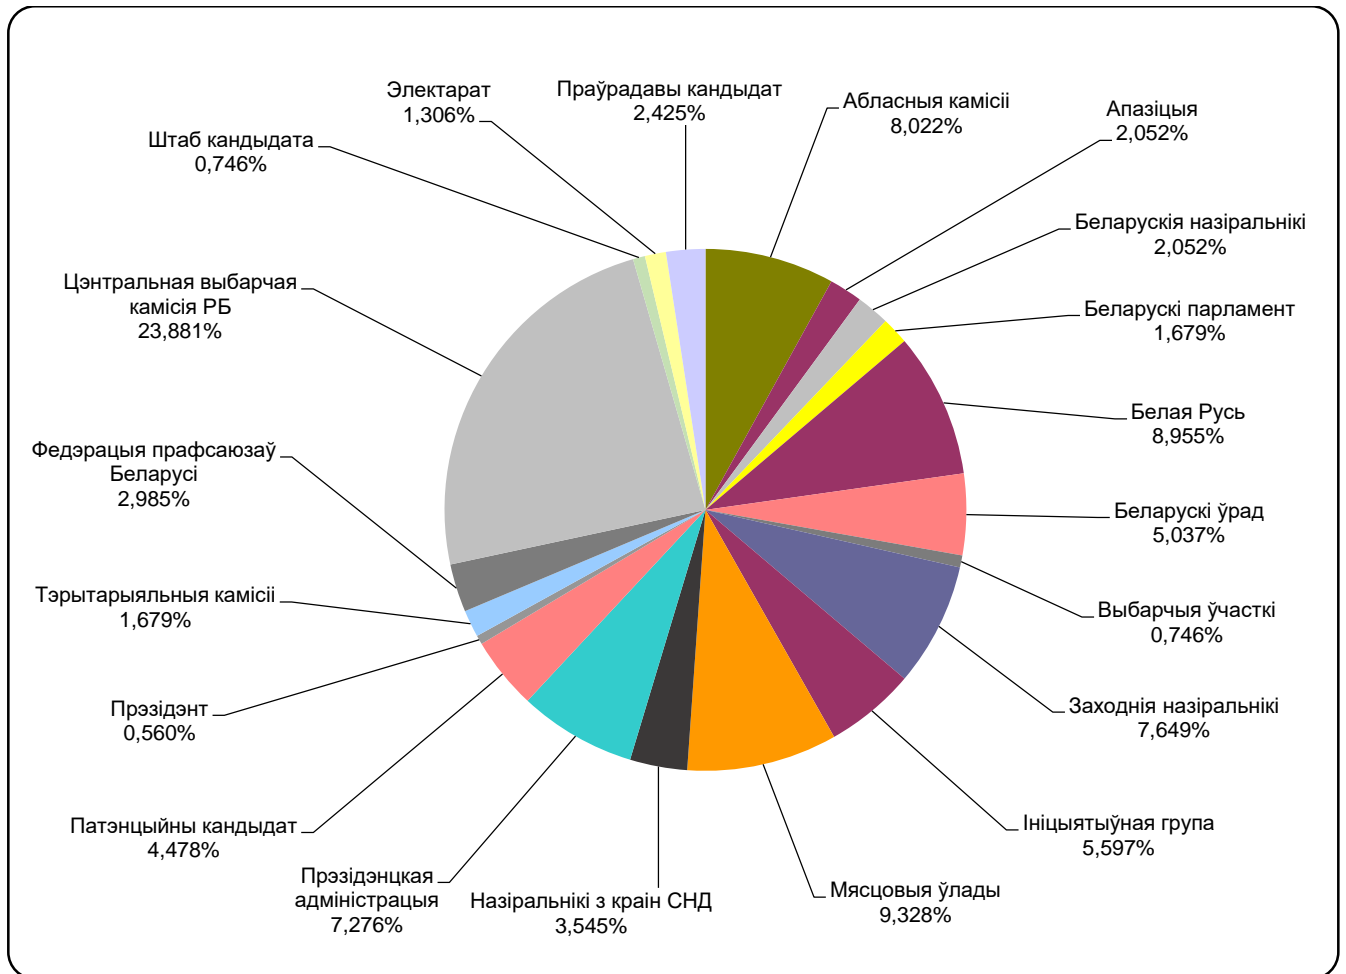

НАРОДНАЯ ВОЛЯ

Адзінка вымярэння - см. кв.

НАШИ НОВОСТИ (ОНТ)

Адзінка вымярэння - секунда, хвіліна, гадзіна (0:02:45)

НАВІНЫ РЭГІЁН (ТРК “Магілёў”)

Адзінка вымярэння - секунда, хвіліна, гадзіна (0:02:45)

БЕЛАРУСЬ СЕГОДНЯ