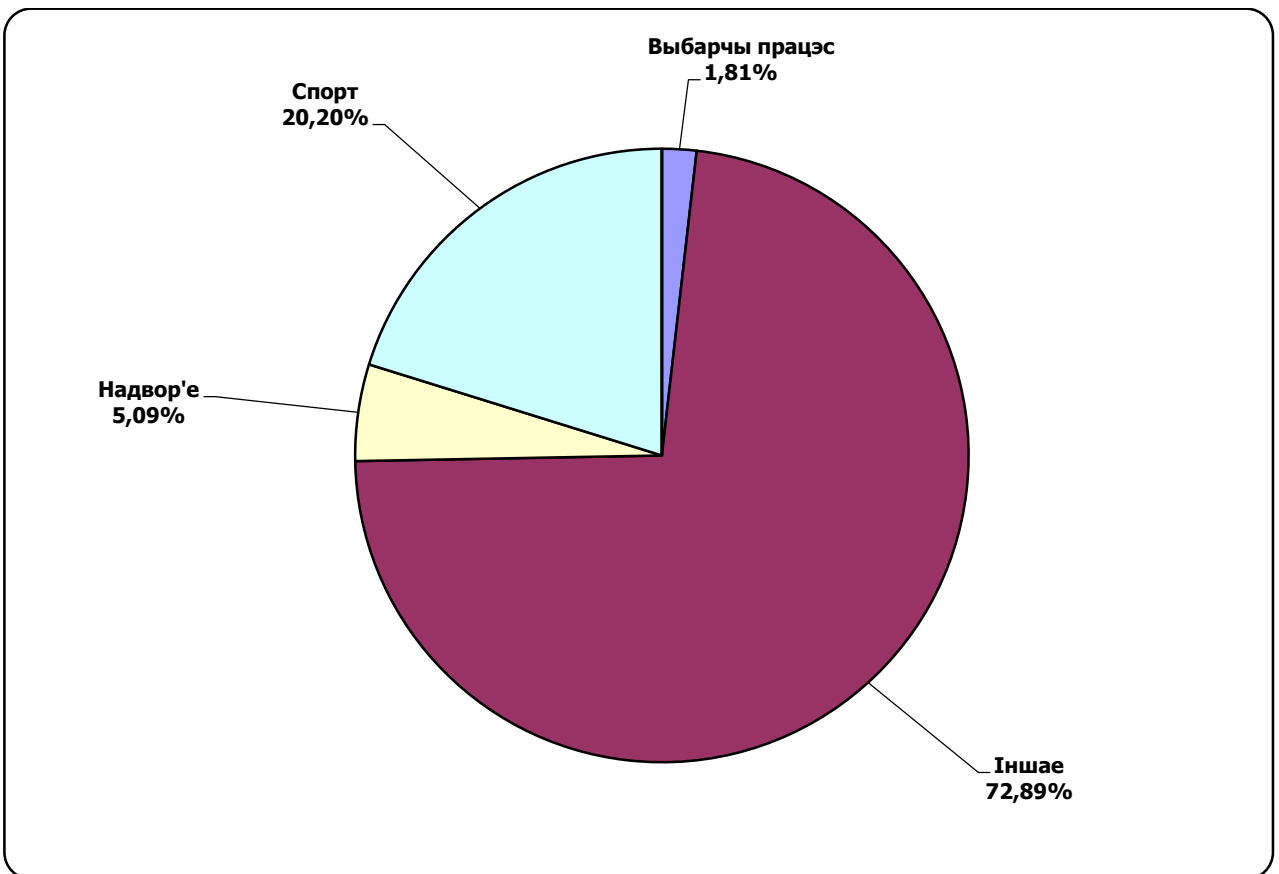

НАРОДНАЯ ВОЛЯ

Адзінка вымярэння - см. кв.

НАШИ НОВОСТИ (ОНТ)

Адзінка вымярэння - секунда, хвіліна, гадзіна (0:02:45)

НАВІНЫ РЭГІЁН (ТРК “Магілёў”)

Адзінка вымярэння - секунда, хвіліна, гадзіна (0:02:45)

БЕЛАРУСЬ СЕГОДНЯ

Адзінка вымярэння - см. кв.

BELTA.BY

Адзінка вымярэння - см. кв.