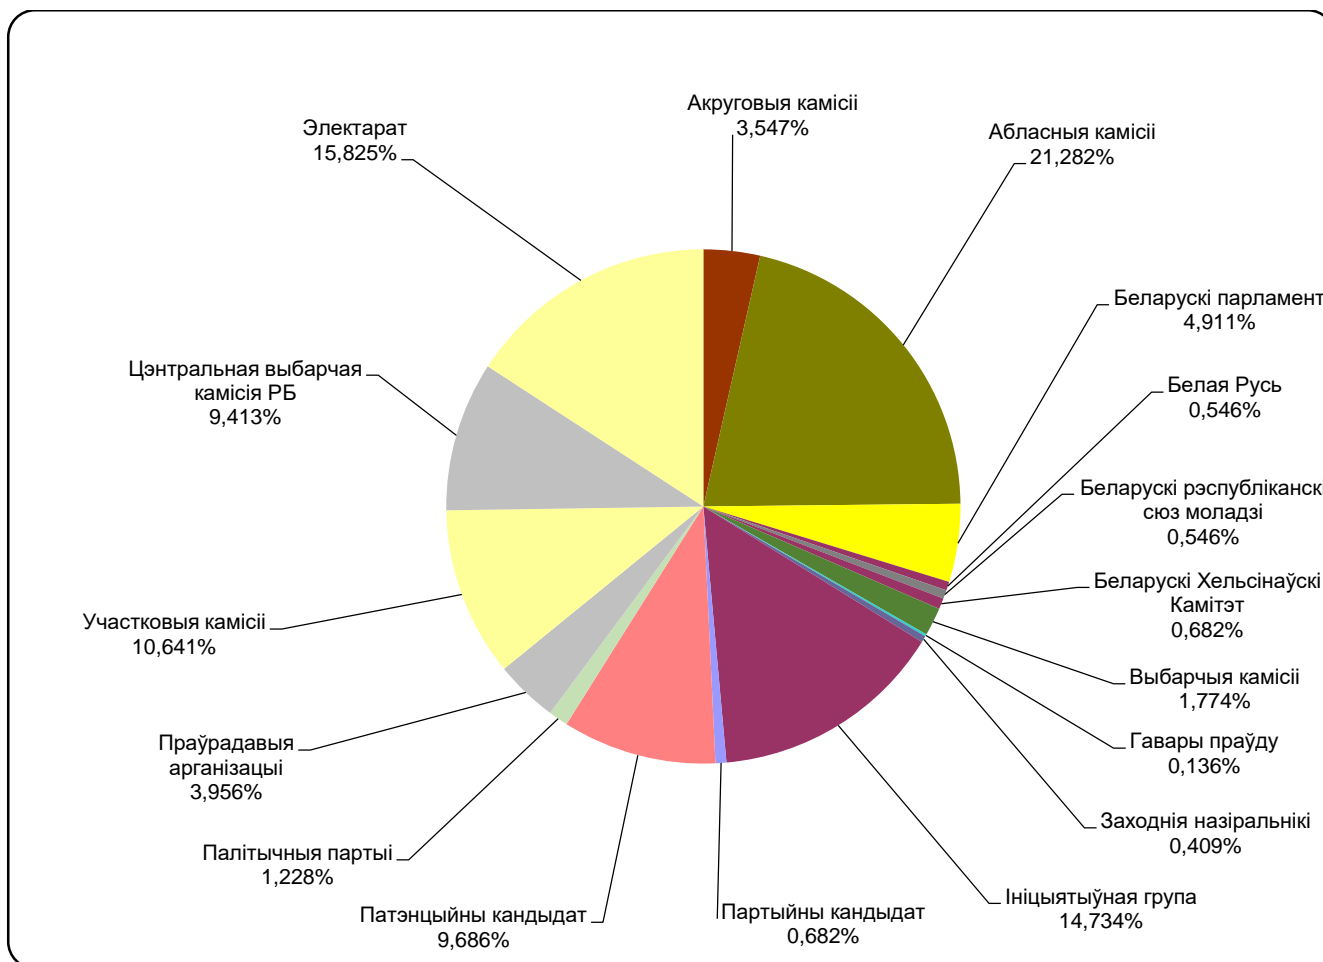

НАРОДНАЯ ВОЛЯ

Адзінка вымярэння - см. кв.

НАШИ НОВОСТИ (ОНТ)

Адзінка вымярэння - секунда, хвіліна, гадзіна (0:02:45)

НАВІНЫ РЭГІЁН (ТРК “Магілёў”)

Адзінка вымярэння - секунда, хвіліна, гадзіна (0:02:45)

БЕЛАРУСЬ СЕГОДНЯ