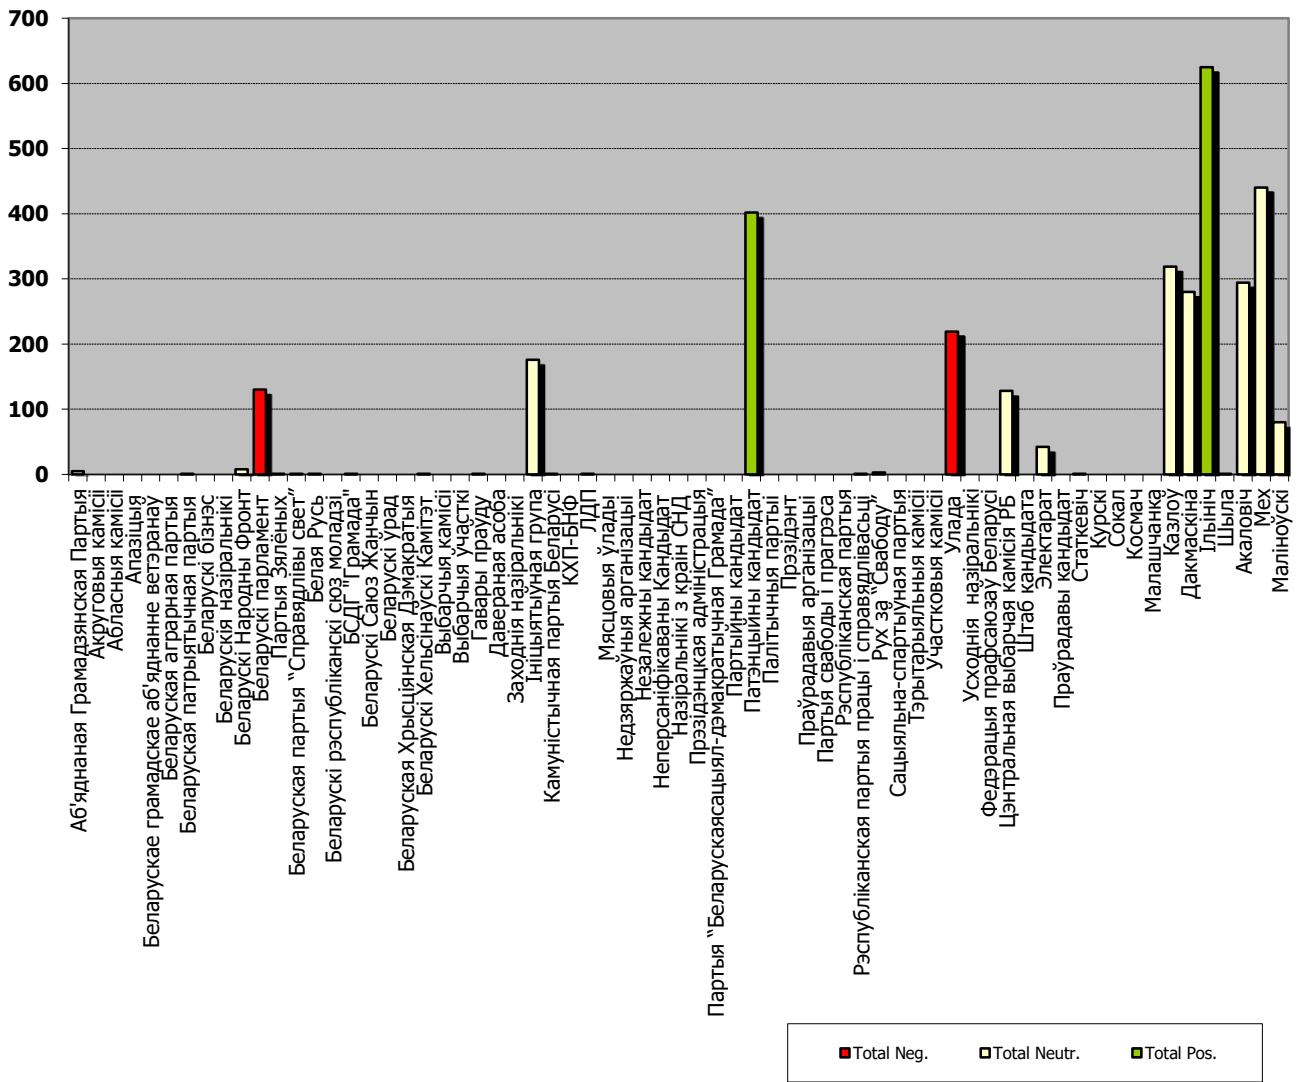

НАРОДНАЯ ВОЛЯ

Адзінка вымярэння - см. кв.

НАШИ НОВОСТИ (ОНТ)

Адзінка вымярэння - секунда, хвіліна, гадзіна (0:02:45)

НАВІНЫ РЭГІЁН (ТРК “Магілёў”)

Адзінка вымярэння - секунда, хвіліна, гадзіна (0:02:45)

БЕЛАРУСЬ СЕГОДНЯ