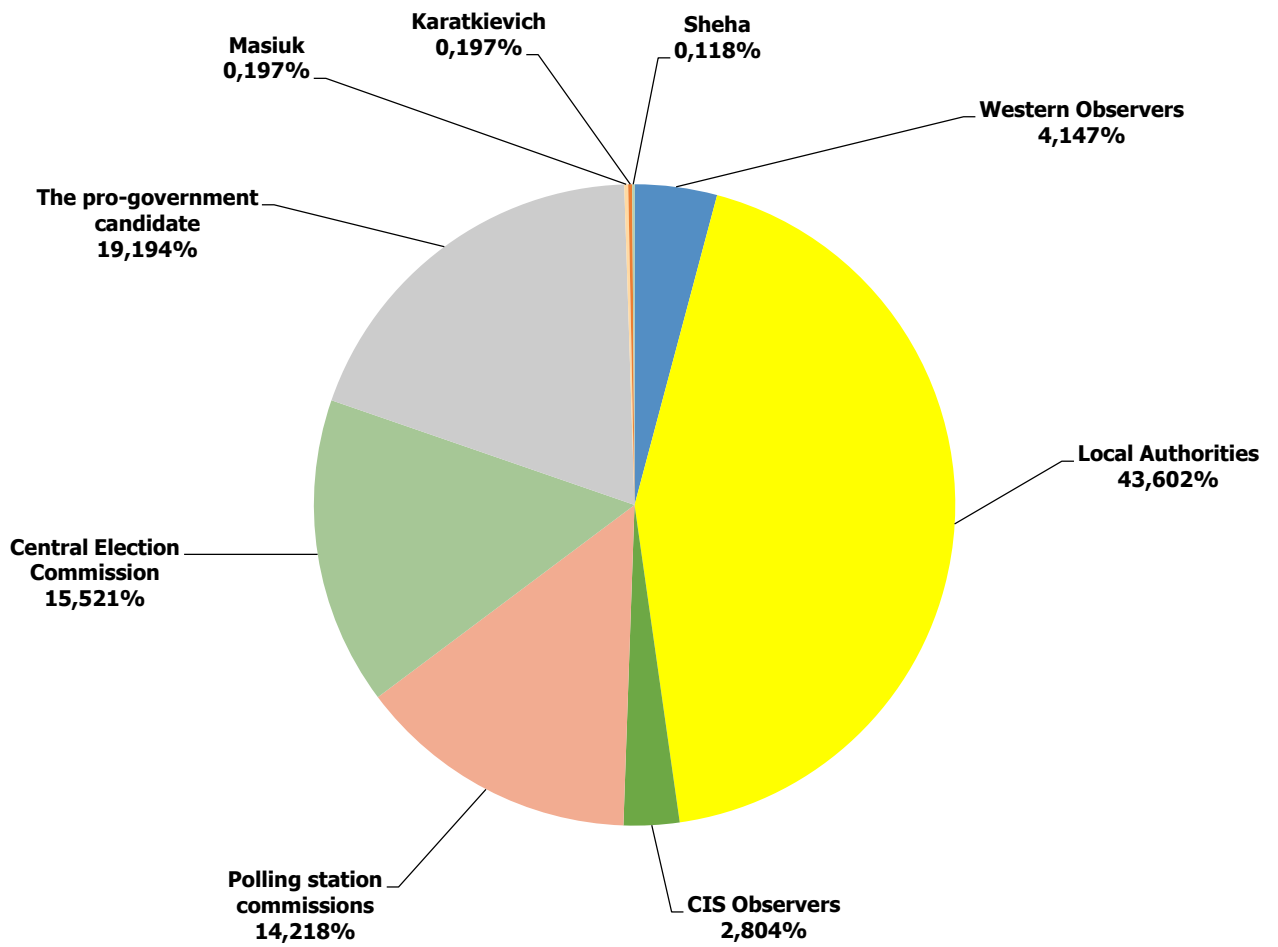

Stonimski Viešnik (Stonim Herald)

Measured in cm²