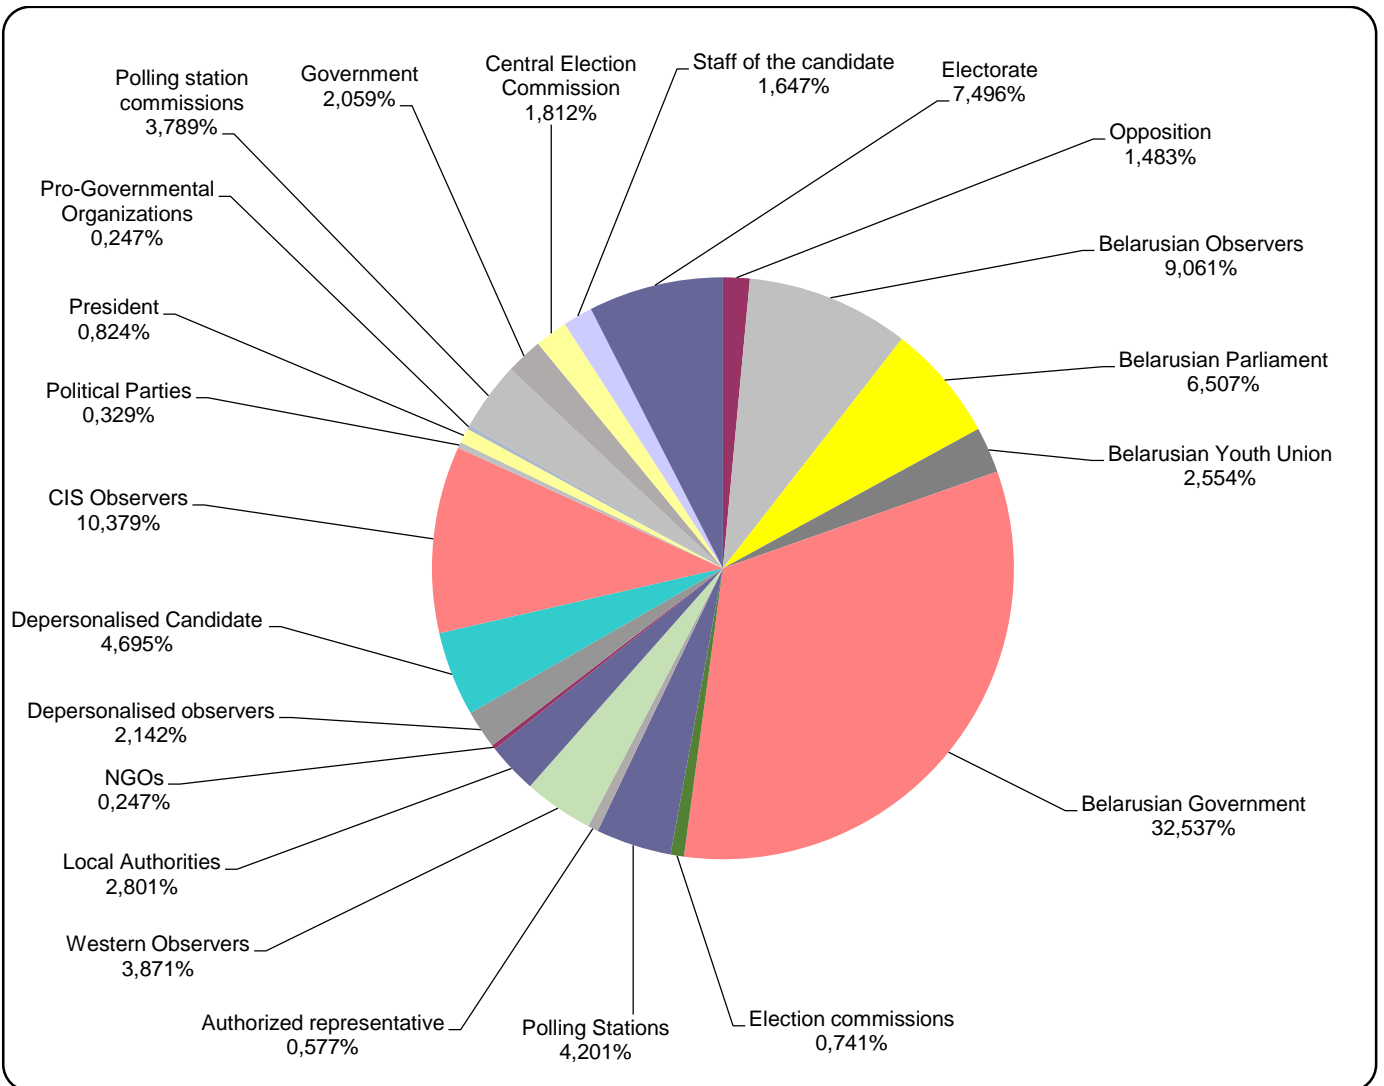

News on *Radyjo Stalica* radio station

Measured in hours, minutes, seconds (0:02:45)