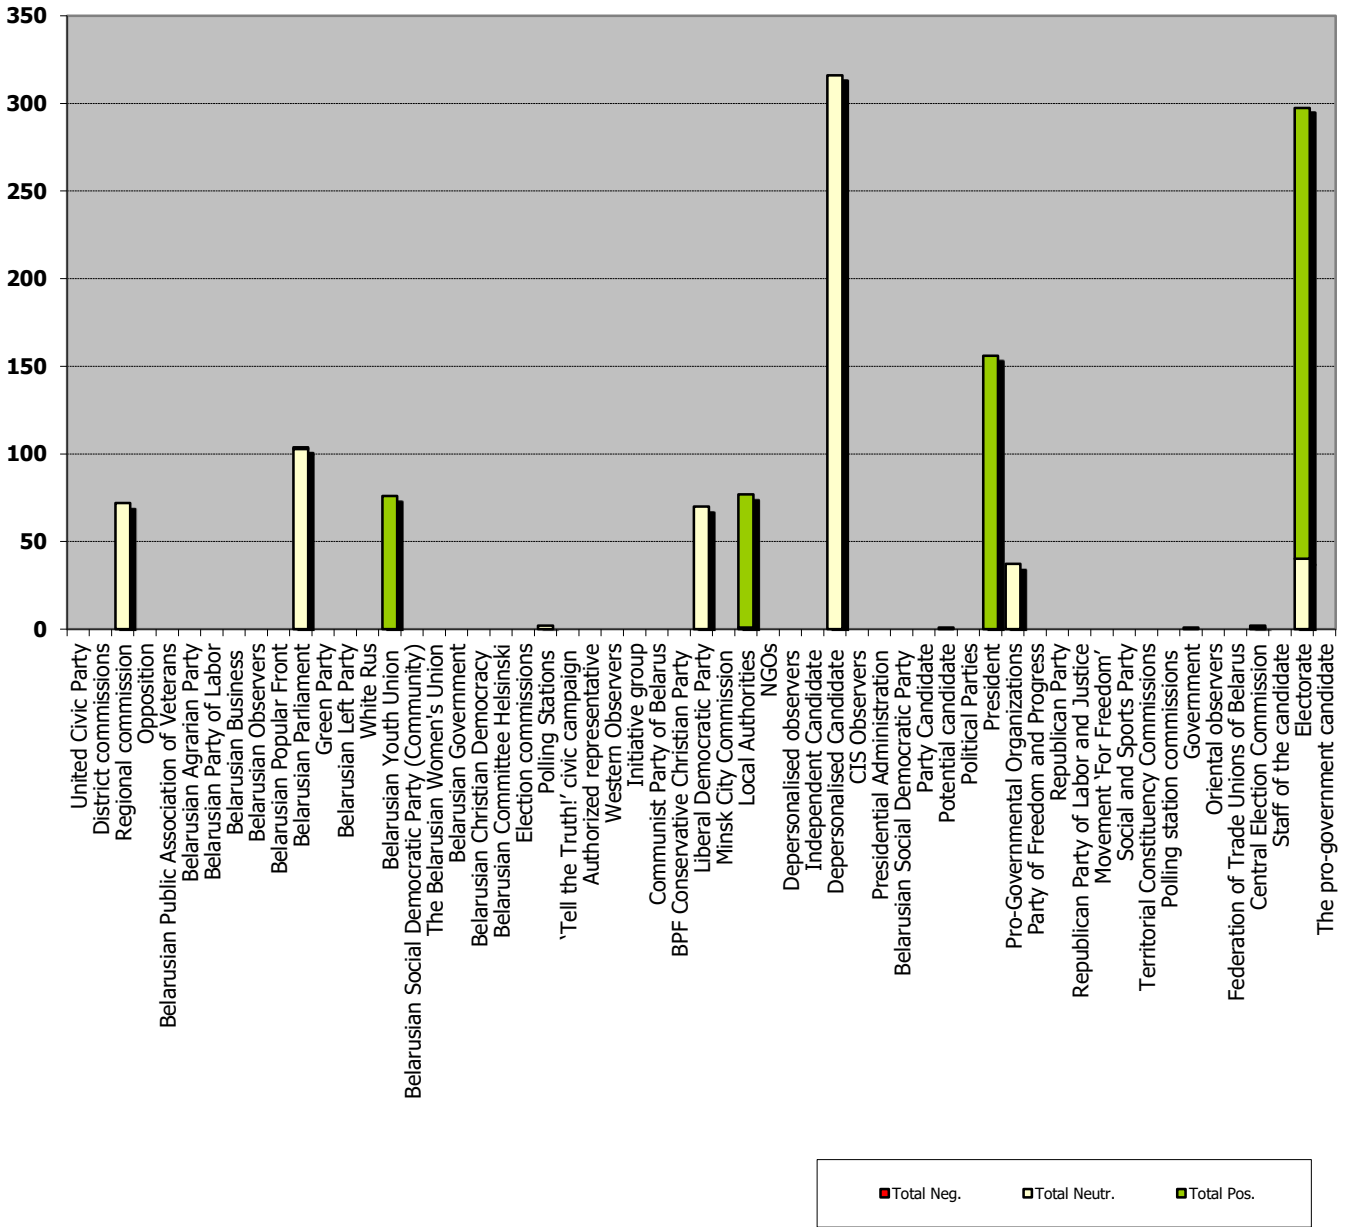

0:07:12
 0:06:29
 0:05:46
 0:05:02
 0:04:19
 0:03:36
 0:02:53
 0:02:10
 0:01:26
 0:00:43
 0:00:00

■ Total Pos. ■ Total Neutr. ■ Total Neg.

Mogilevskaya Pravda (Mahiloŭ Truth)

Measured in hours, minutes, seconds (0:02:45)