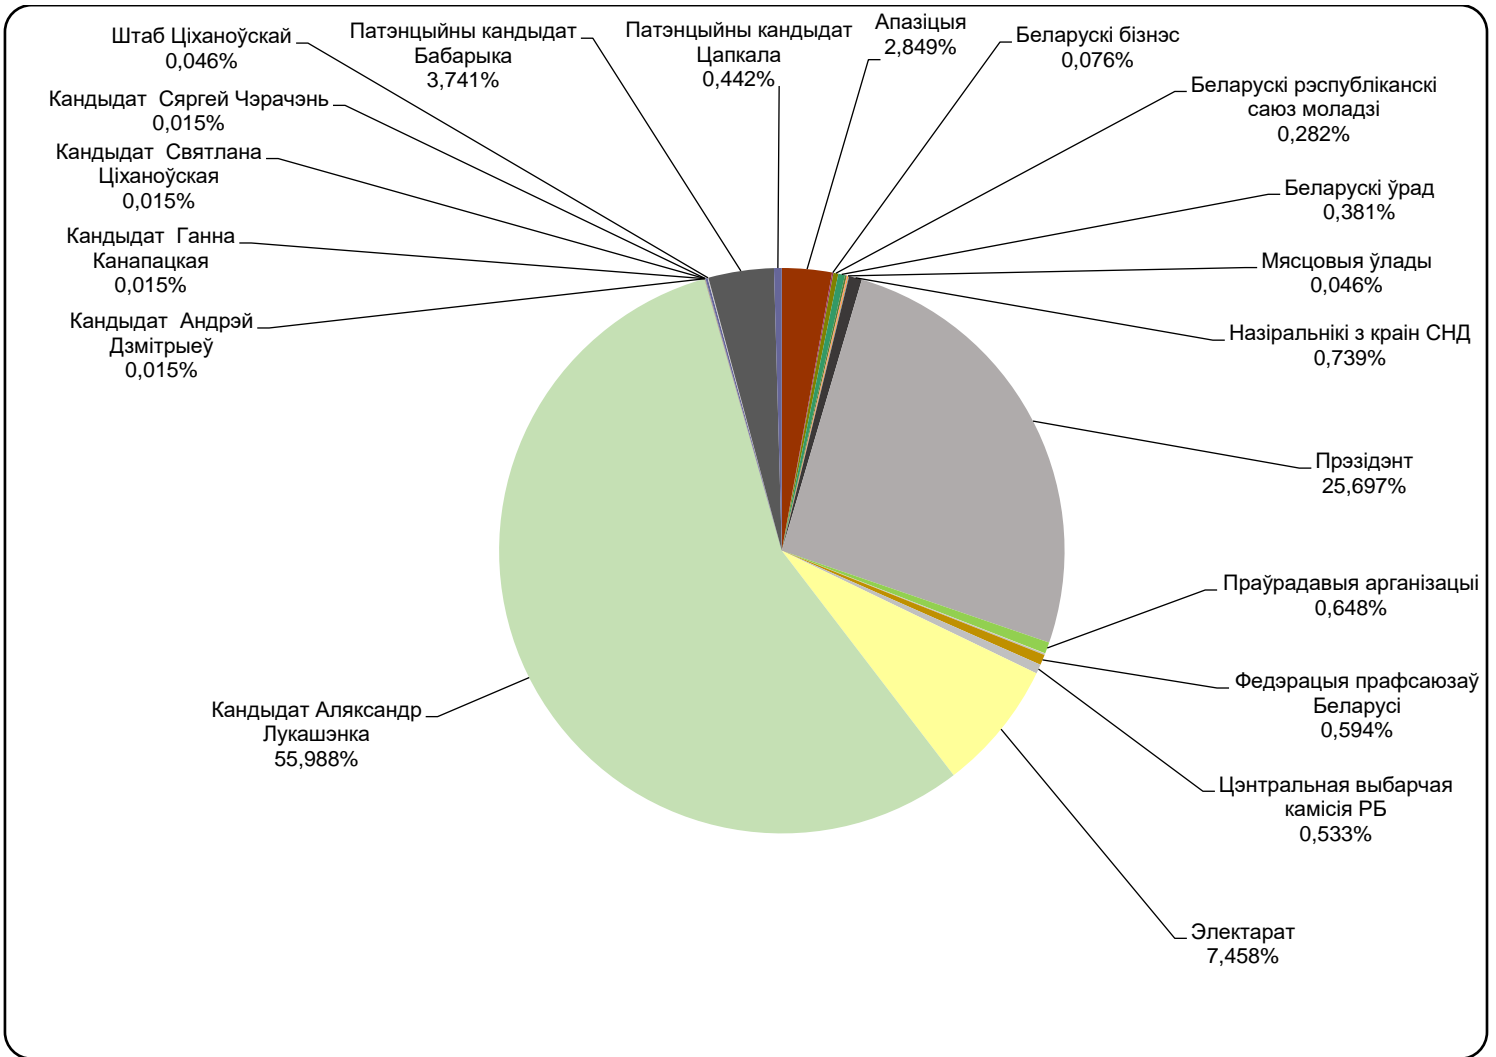

Беларусь 1 / ПАНАРАМА

Адзінка вымярэння - секунда, хвіліна, гадзіна (0:02:45)