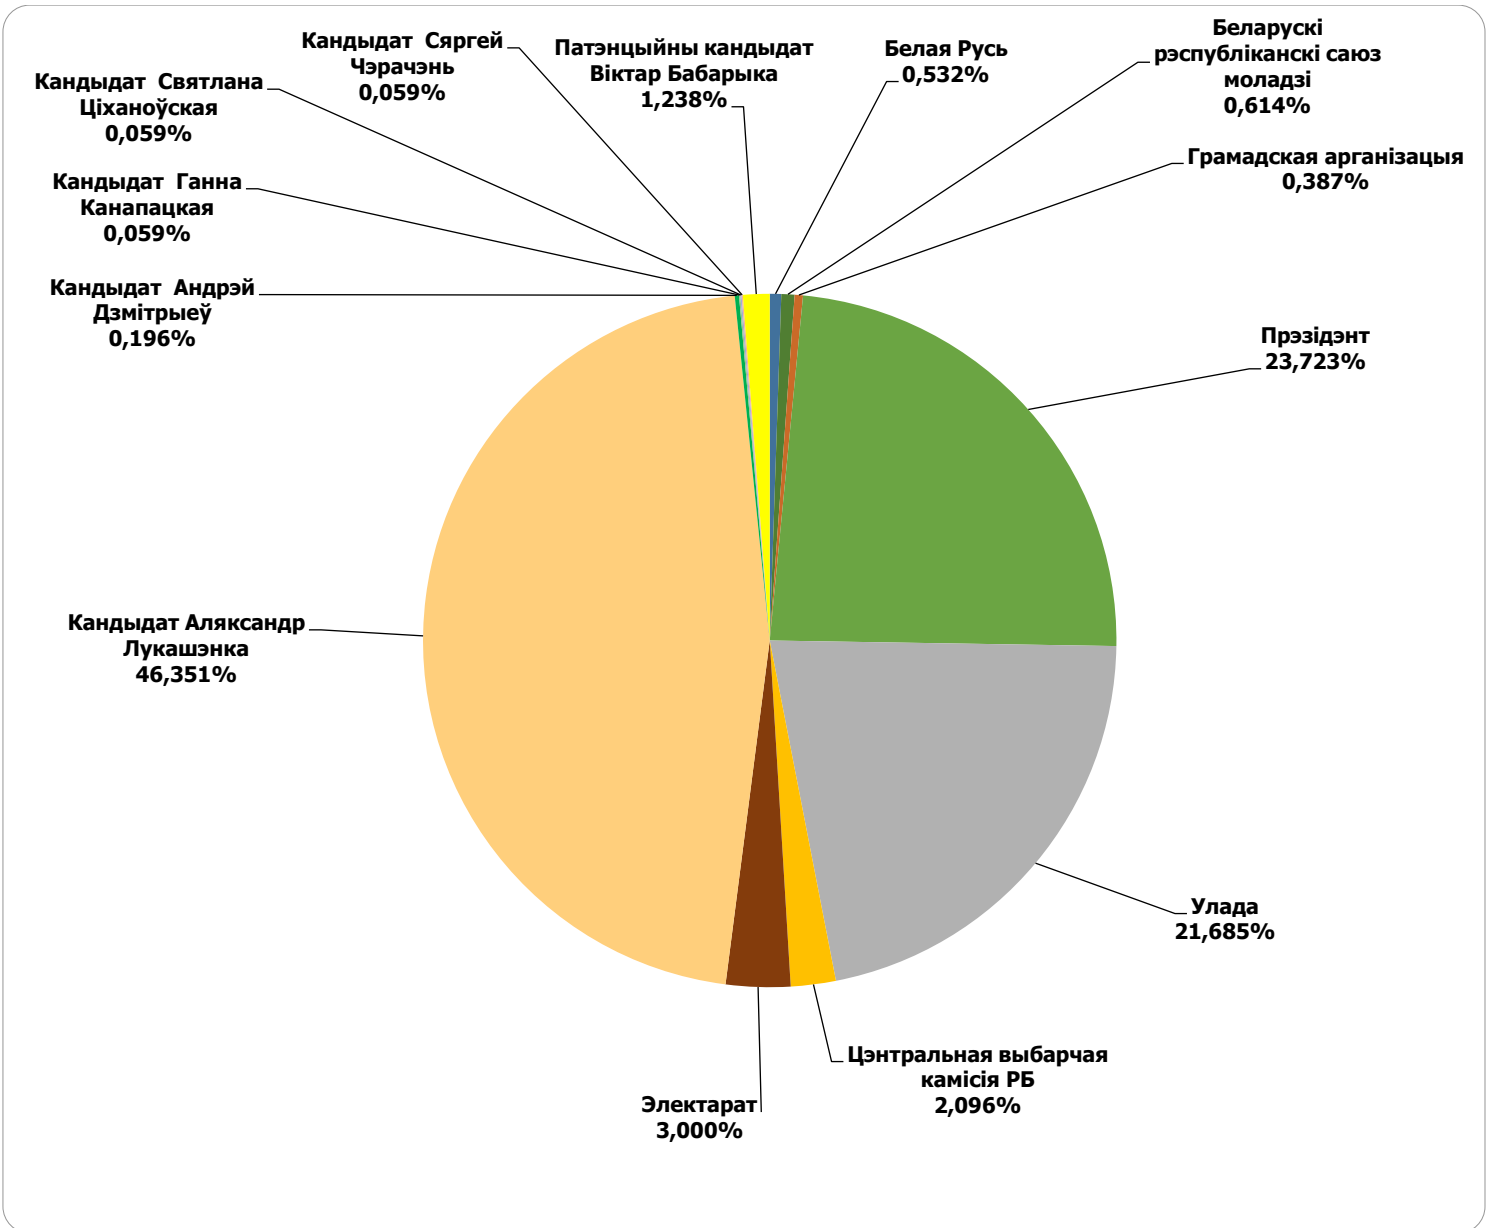

# БЕЛАРУСКАЕ РАДЫЁ / РАДЫЁФАКТ

Адзінка вымярэння - секунда, хвіліна, гадзіна (0:02:45)

# БЕЛАРУСЬ СЕГОДНЯ