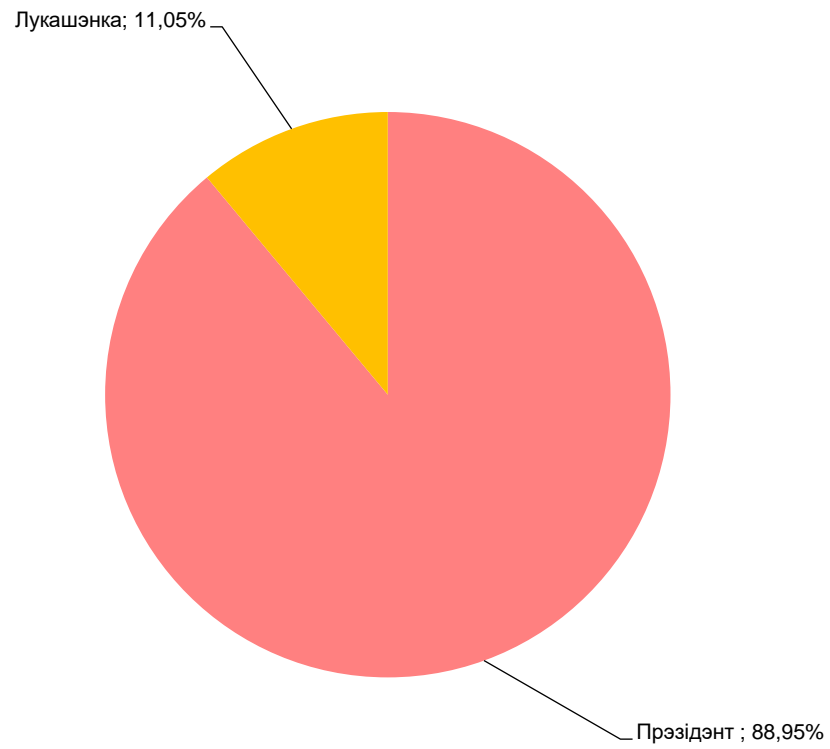

# ОНТ / НАШИ НОВОСТИ

Адзінка вымярэння - секунда, хвіліна, гадзіна (0:02:45)

# ТРК “Магілёў”/“Навіны Рэгіёна”

Адзінка вымярэння - секунда, хвіліна, гадзіна (0:02:45)