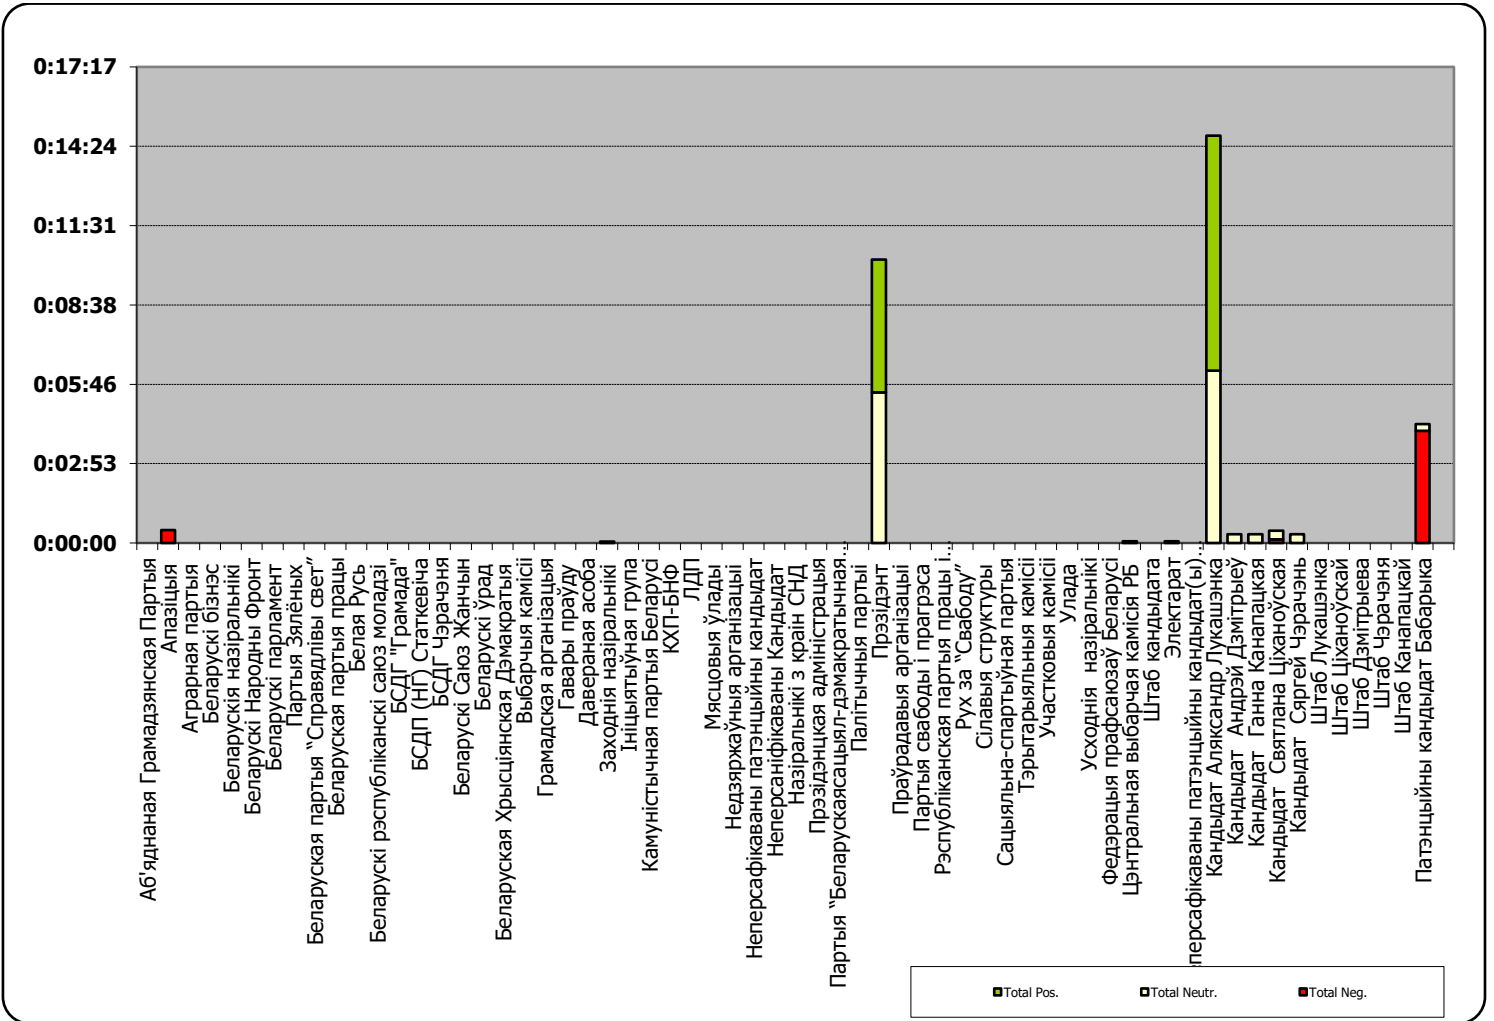

Беларусь 1/ ГЛАВНЫЙ ЭФИР