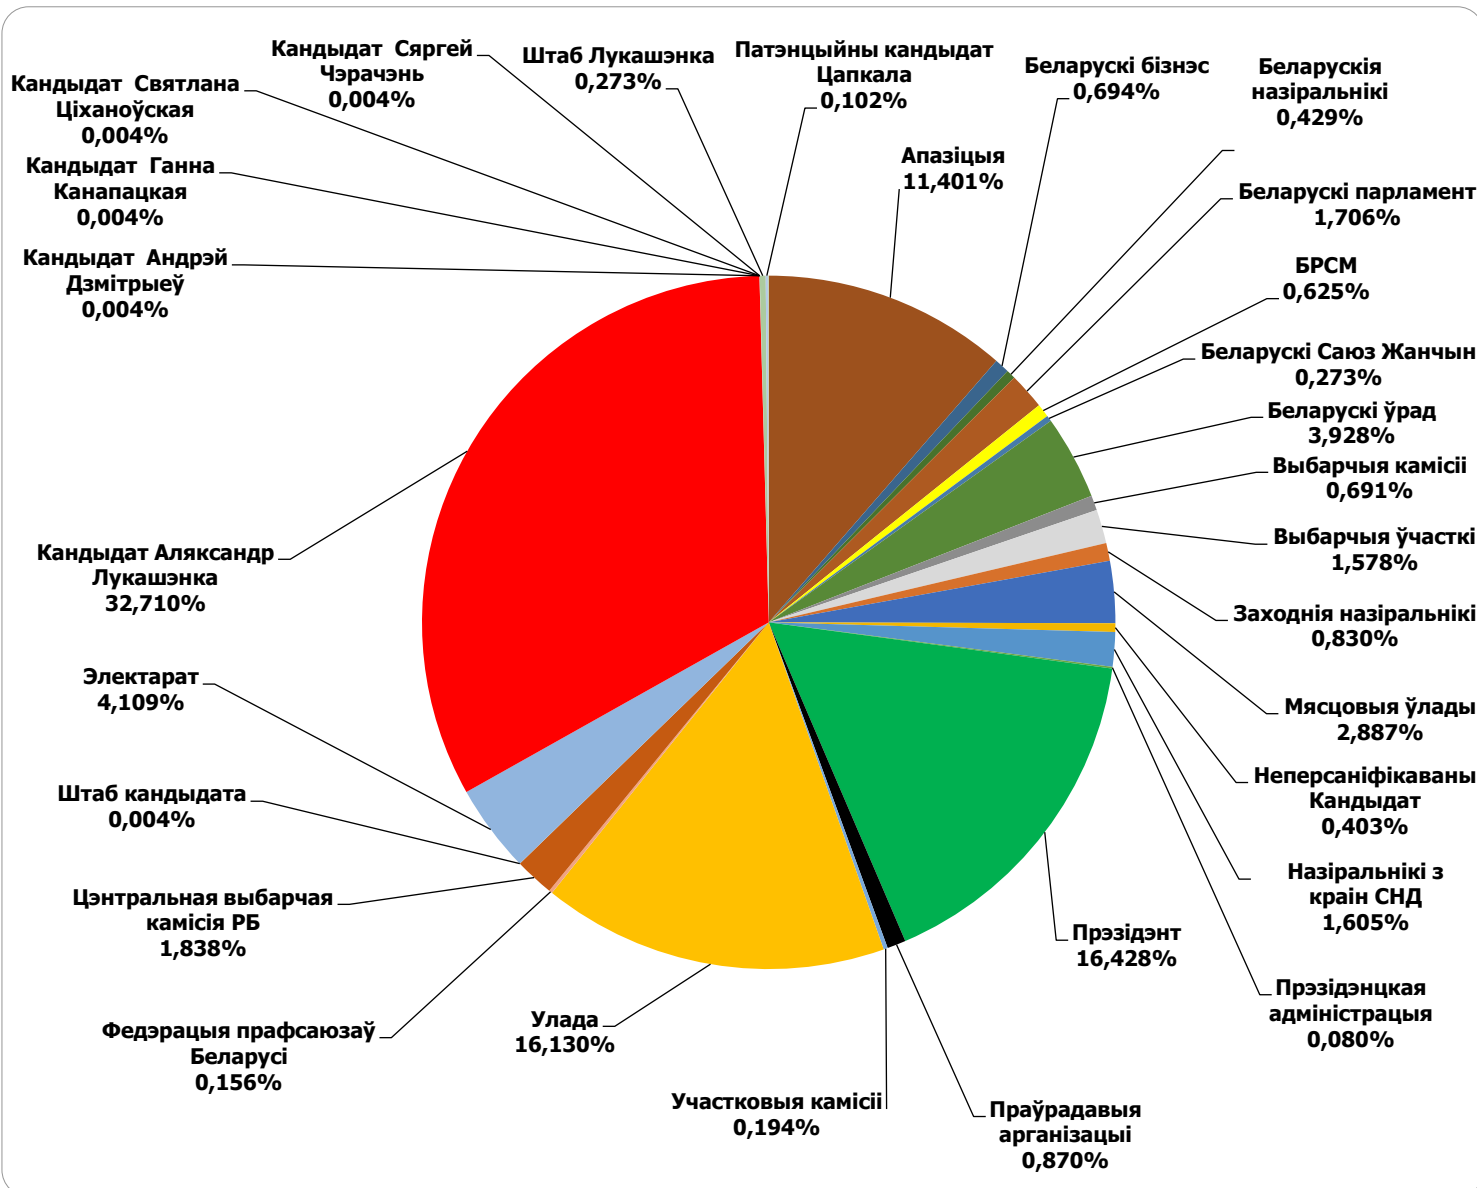

# БЕЛАРУСКІЯ ПРЭЗІДЭНЦКІЯ ВЫБАРЫ 2020

06.07 - 02.08.2020

BELTA.BY

Адзінка вымярэння – колькасць знакаў

Адзінка вымярэння - колькасць знакаў