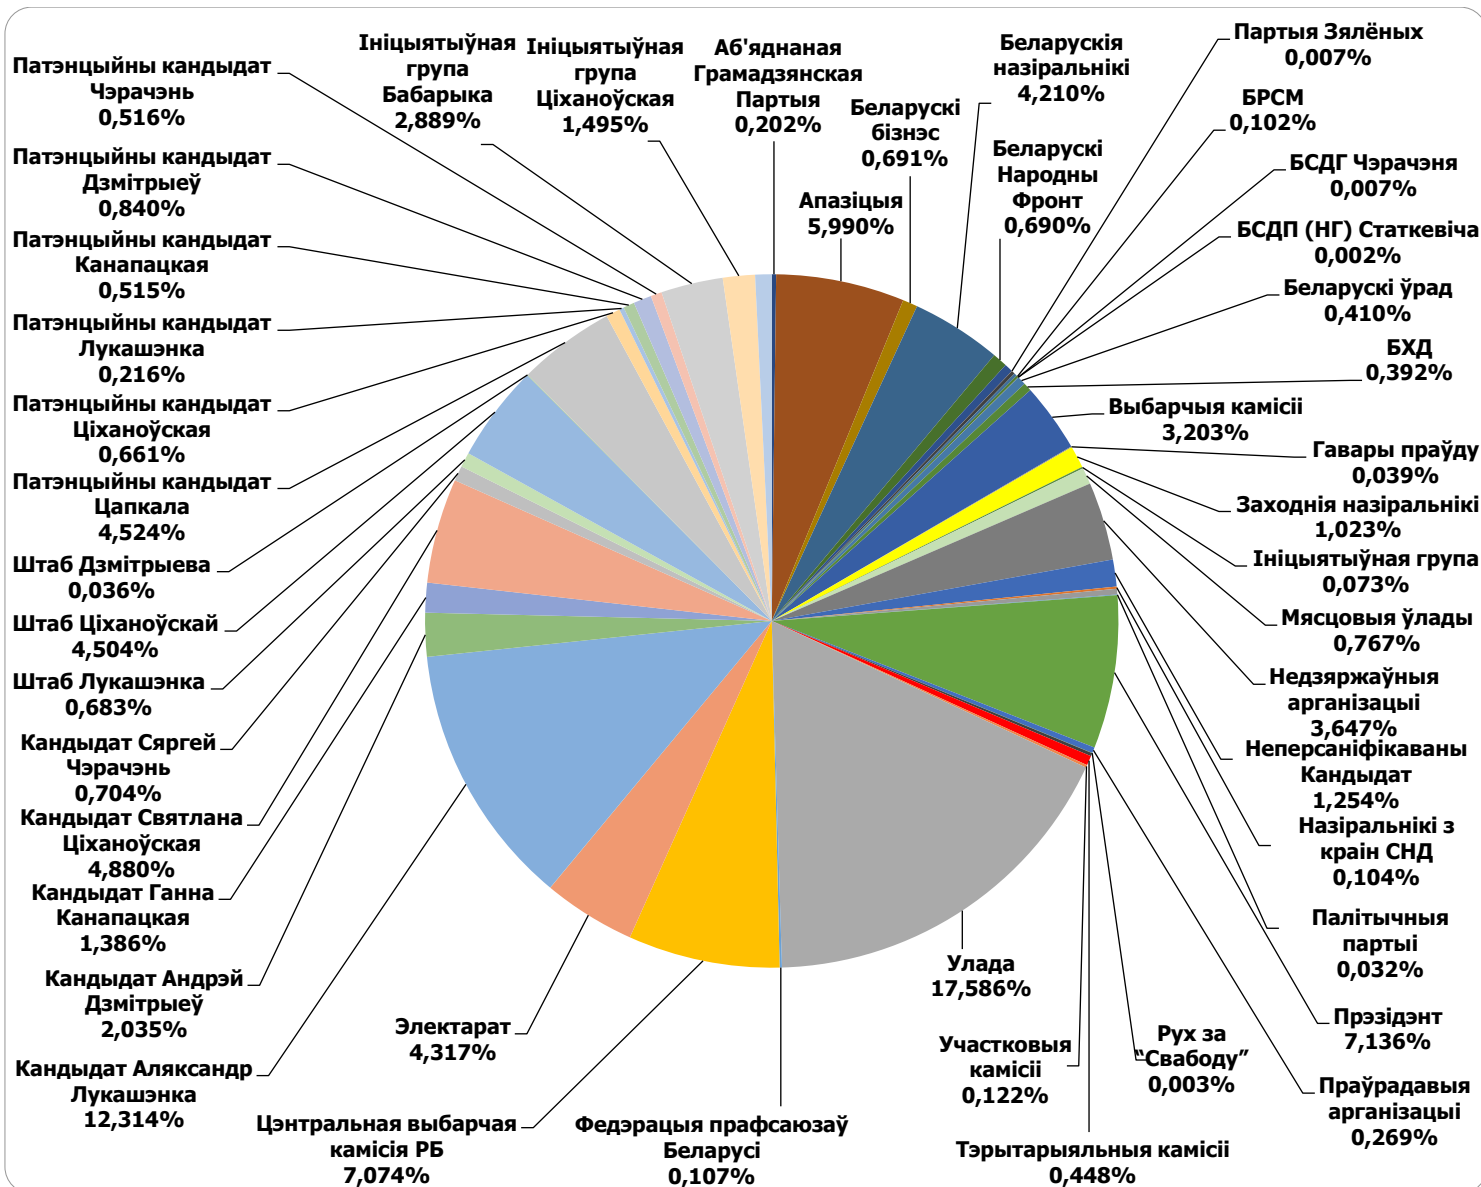

# БЕЛАРУСКІЯ ПРЭЗІДЭНЦКІЯ ВЫБАРЫ 2020

06.07 - 02.08.2020

BELTA.BY

Адзінка вымярэння – колькасць знакаў

Адзінка вымярэння - колькасць знакаў

# Беларусь 1/ ГЛАВНЫЙ ЭФИР

Адзінка вымярэння - секунда, хвіліна, гадзіна (0:02:45)