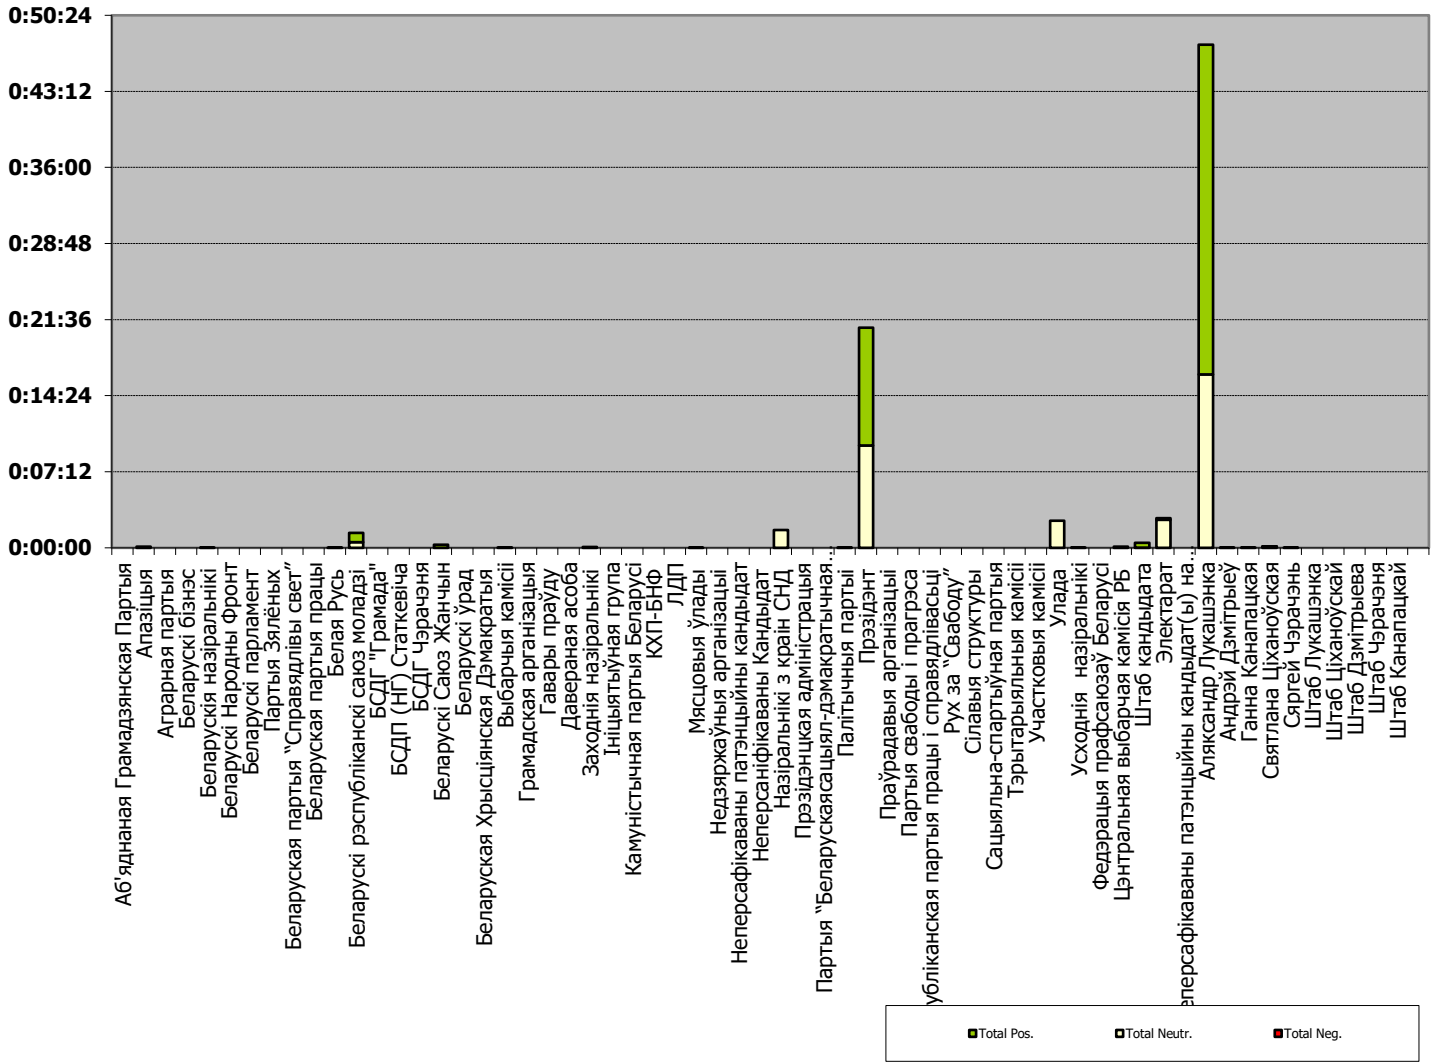

БЕЛАРУСКАЕ РАДЫЁ / РАДЫЁФАКТ