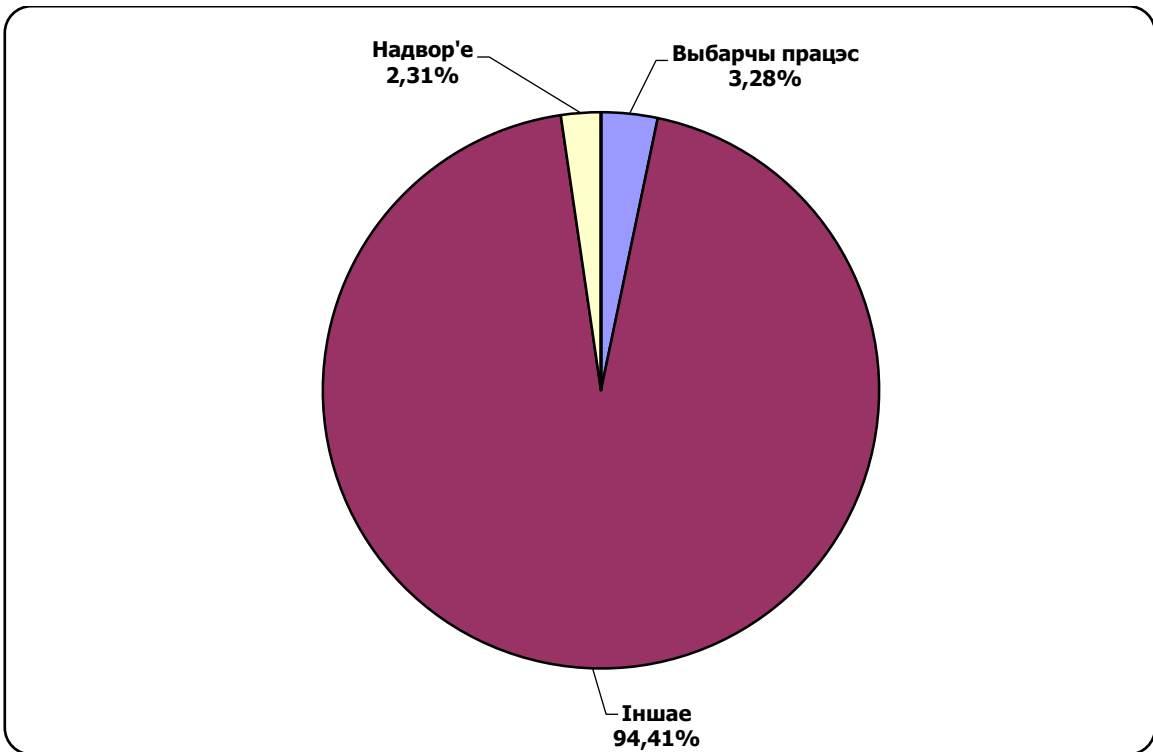

Беларусь 1/ ГЛАВНЫЙ ЭФИР