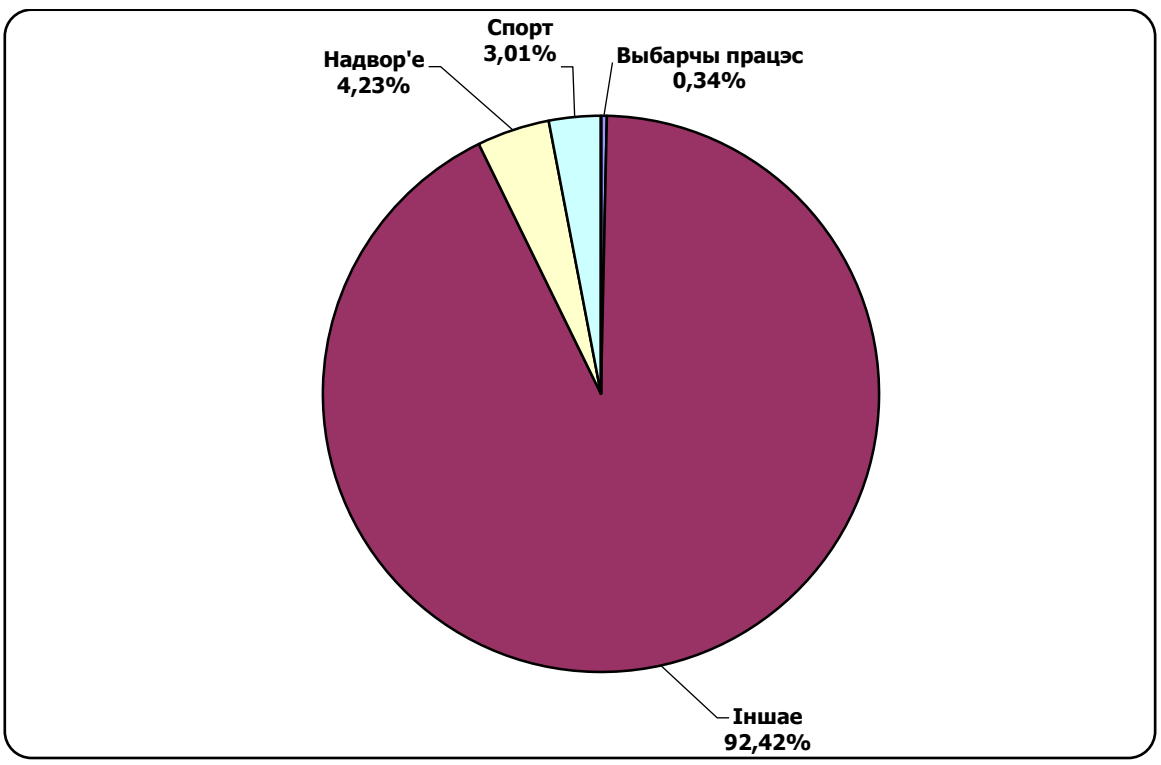

ТРК “Магілёў”/“Навіны Рэгіёна”