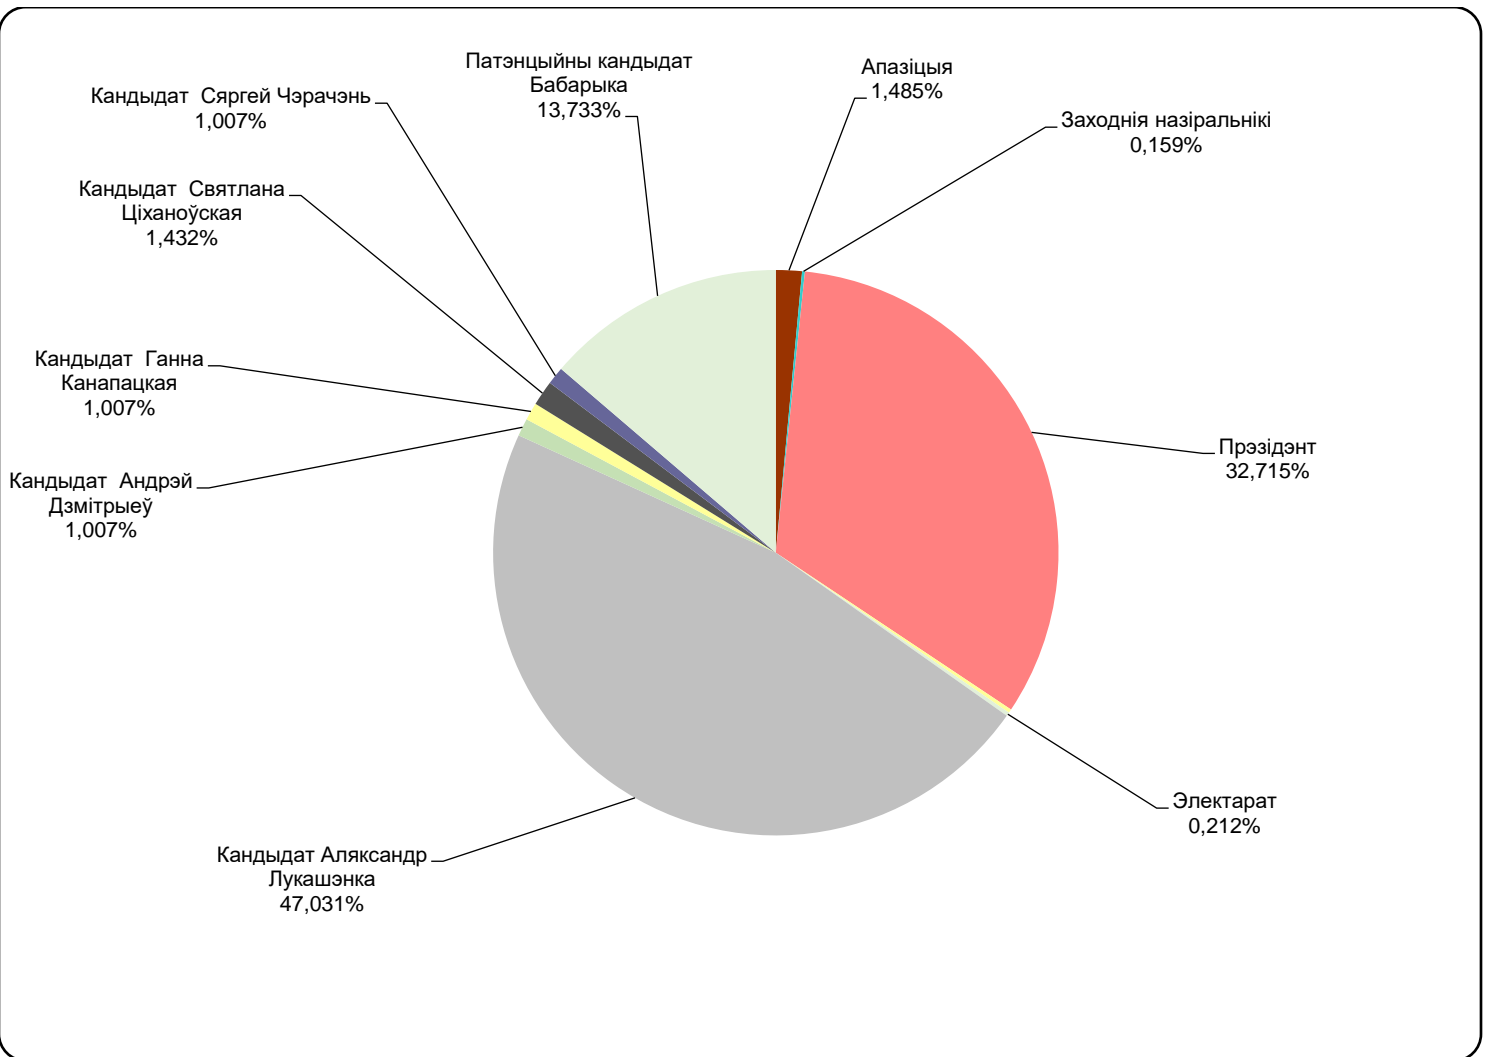

Беларусь 1/ ГЛАВНЫЙ ЭФИР

Адзінка вымярэння - секунда, хвіліна, гадзіна (0:02:45)