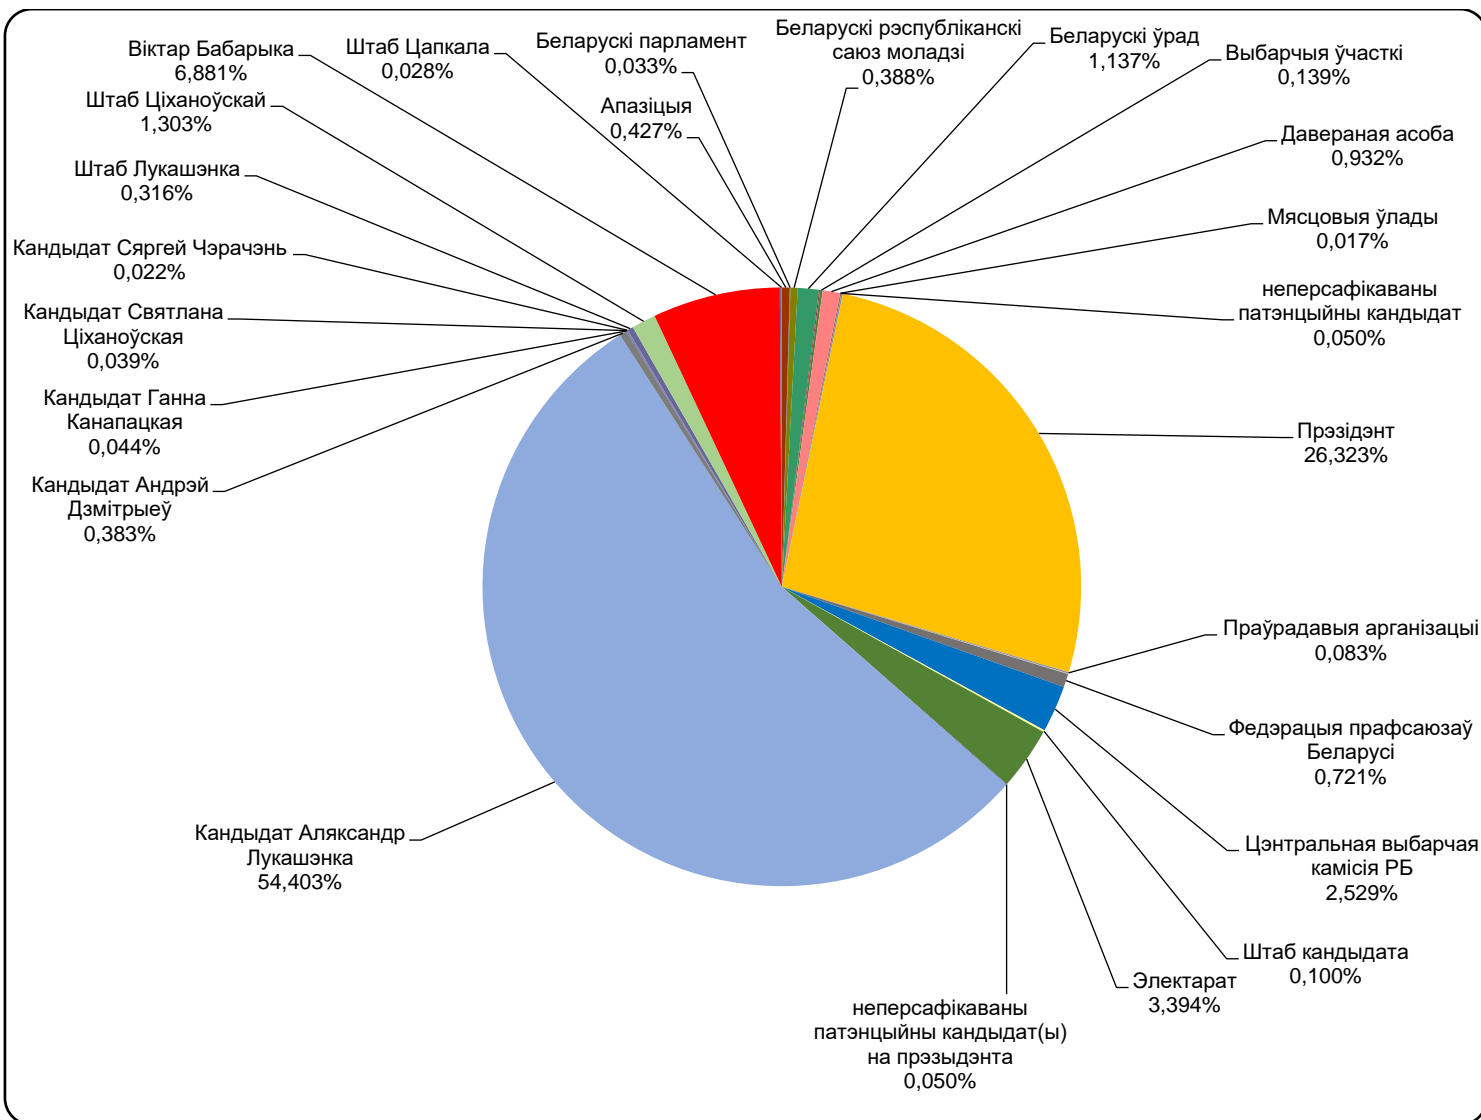

ОНТ / НАШИ НОВОСТИ

Адзінка вымярэння - секунда, хвіліна, гадзіна (0:02:45)