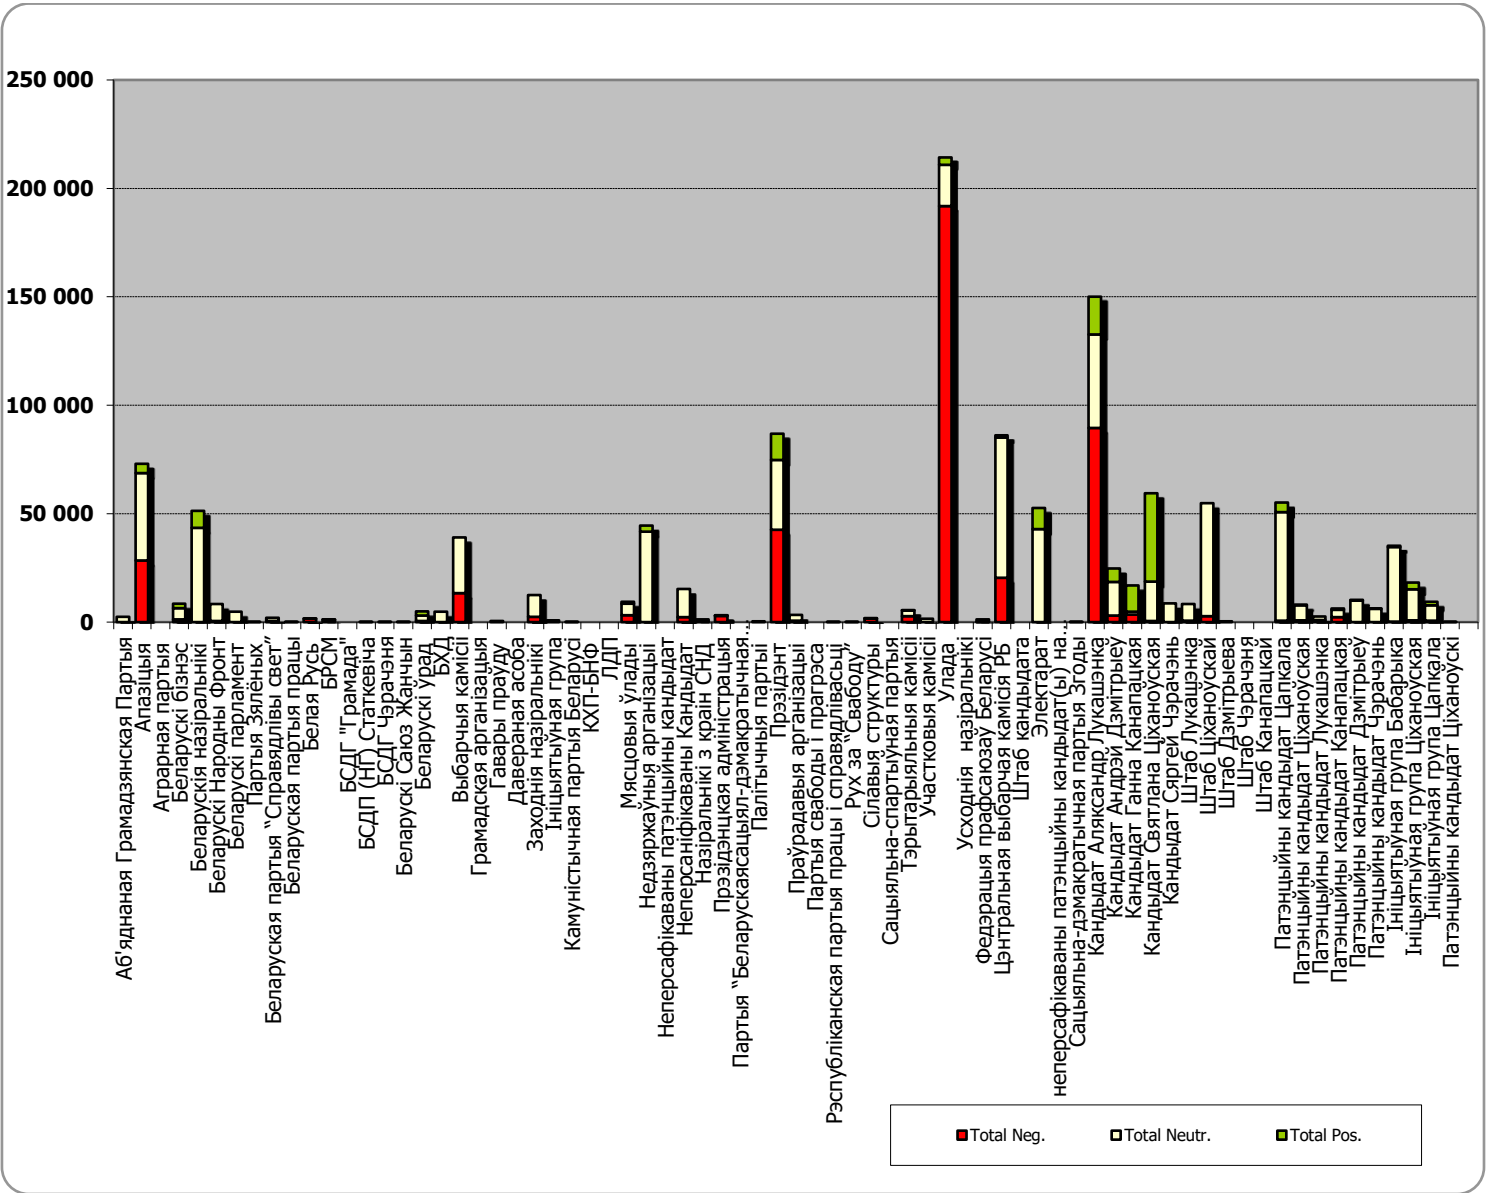

# БЕЛАРУСКІЯ ПРЭЗІДЭНЦКІЯ ВЫБАРЫ 2020

06.07 - 02.08.2020

BELTA.BY

Адзінка вымярэння – колькасць знакаў

Адзінка вымярэння - колькасць знакаў

# Беларусь 1/ ГЛАВНЫЙ ЭФИР

Адзінка вымярэння - секунда, хвіліна, гадзіна (0:02:45)