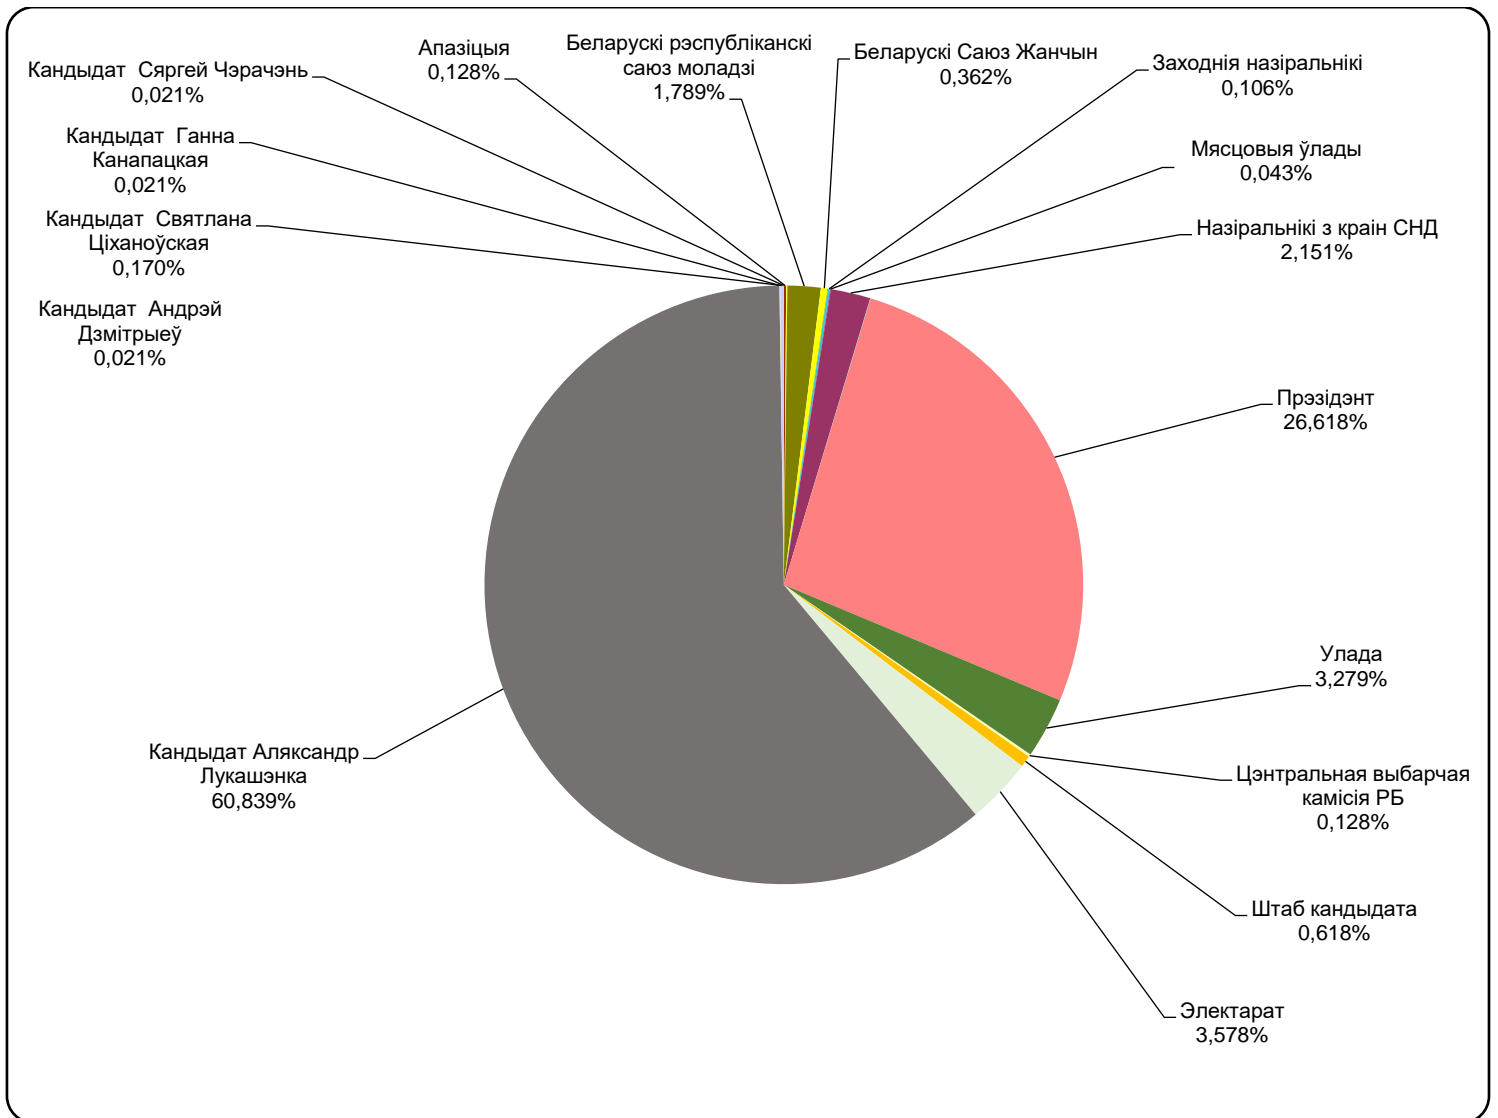

БЕЛАРУСКАЕ РАДЫЁ / РАДЫЁФАКТ

Адзінка вымярэння - секунда, хвіліна, гадзіна (0:02:45)