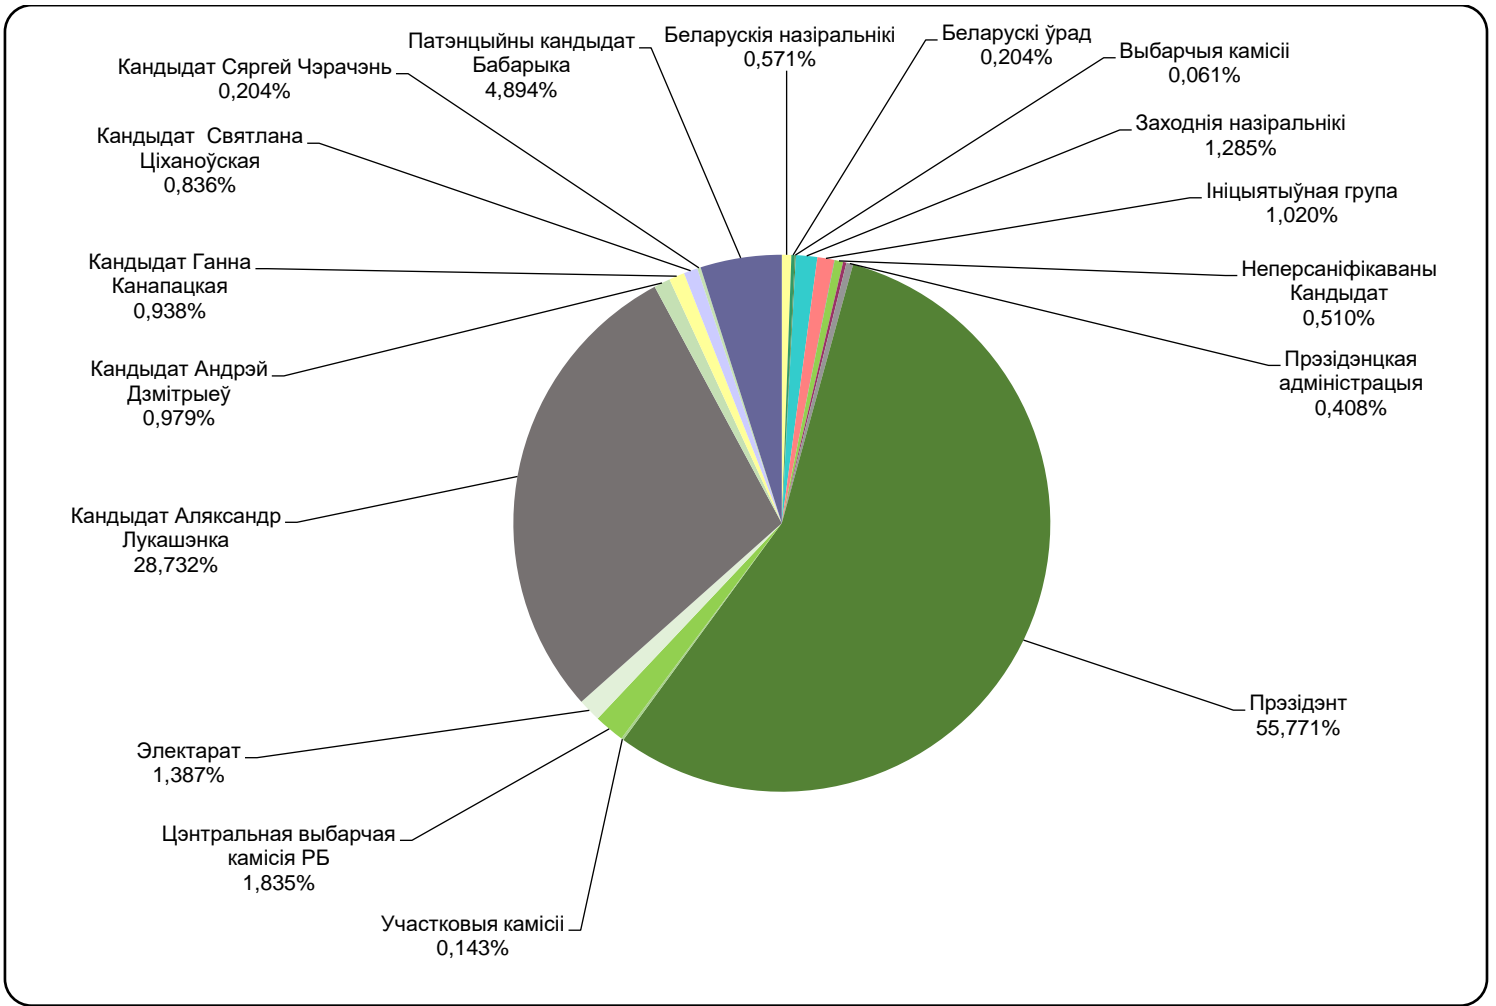

ОНТ/ КОНТУРЫ

Адзінка вымярэння - секунда, хвіліна, гадзіна (0:02:45)