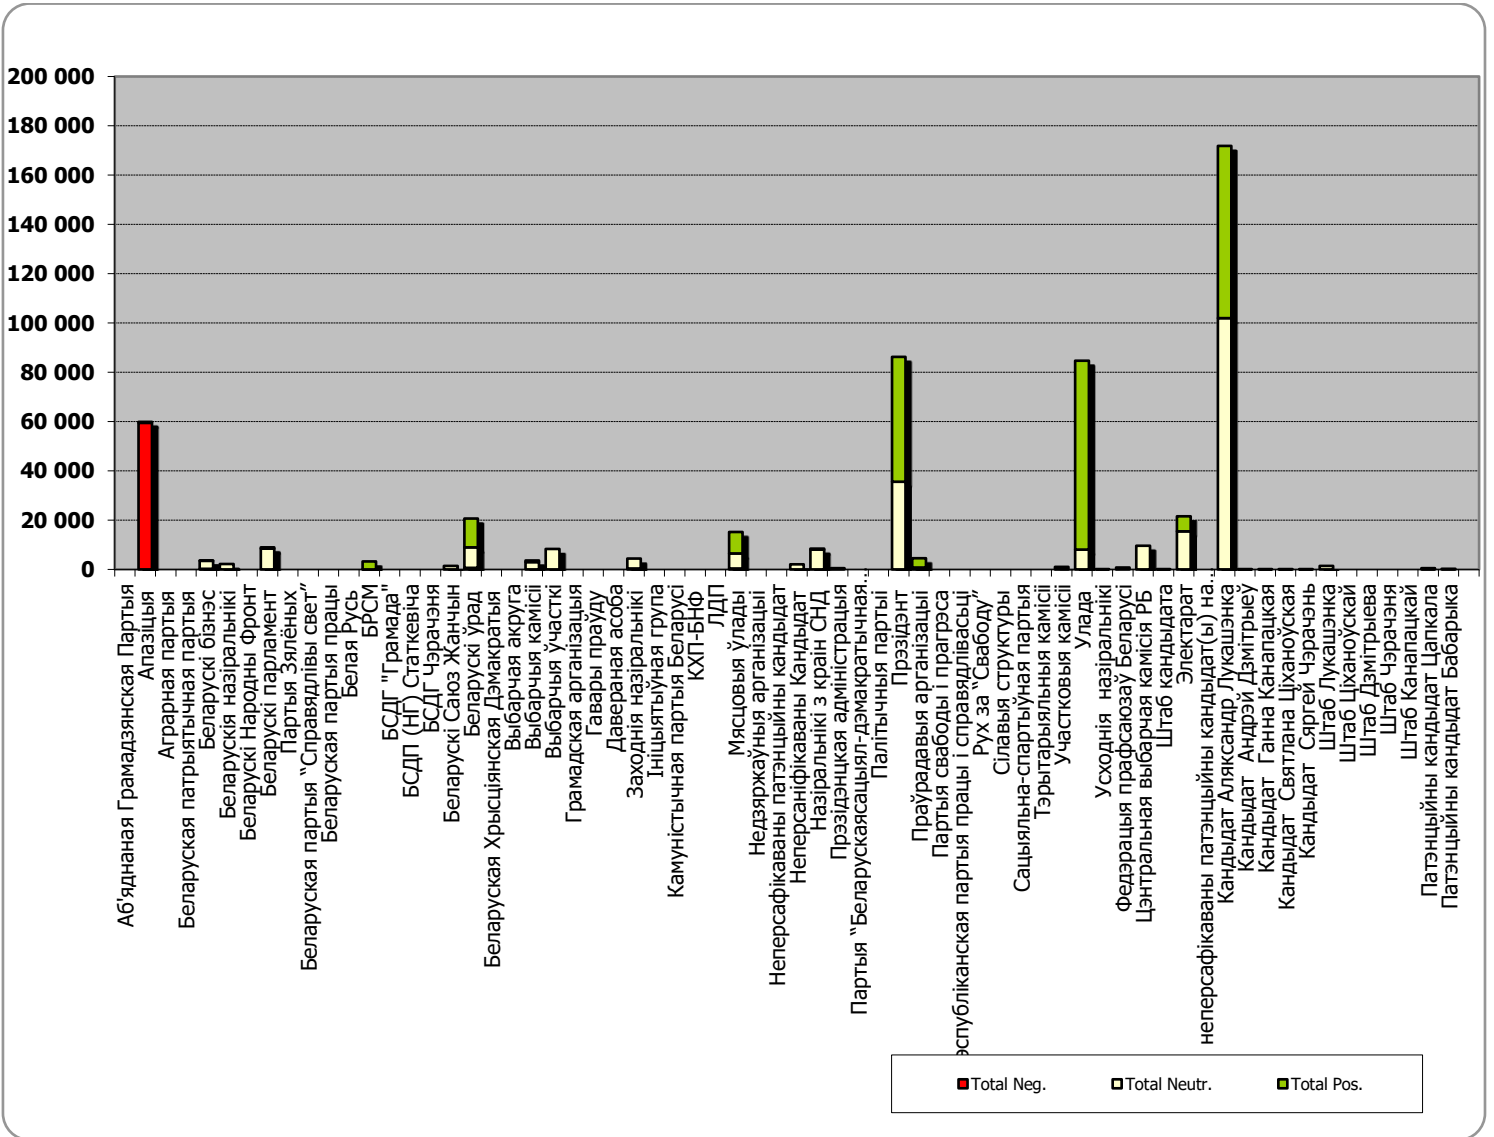

# БЕЛАРУСКІЯ ПРЭЗІДЭНЦКІЯ ВЫБАРЫ 2020

06.07 - 02.08.2020

BELTA.BY

Адзінка вымярэння – колькасць знакаў

Адзінка вымярэння - колькасць знакаў