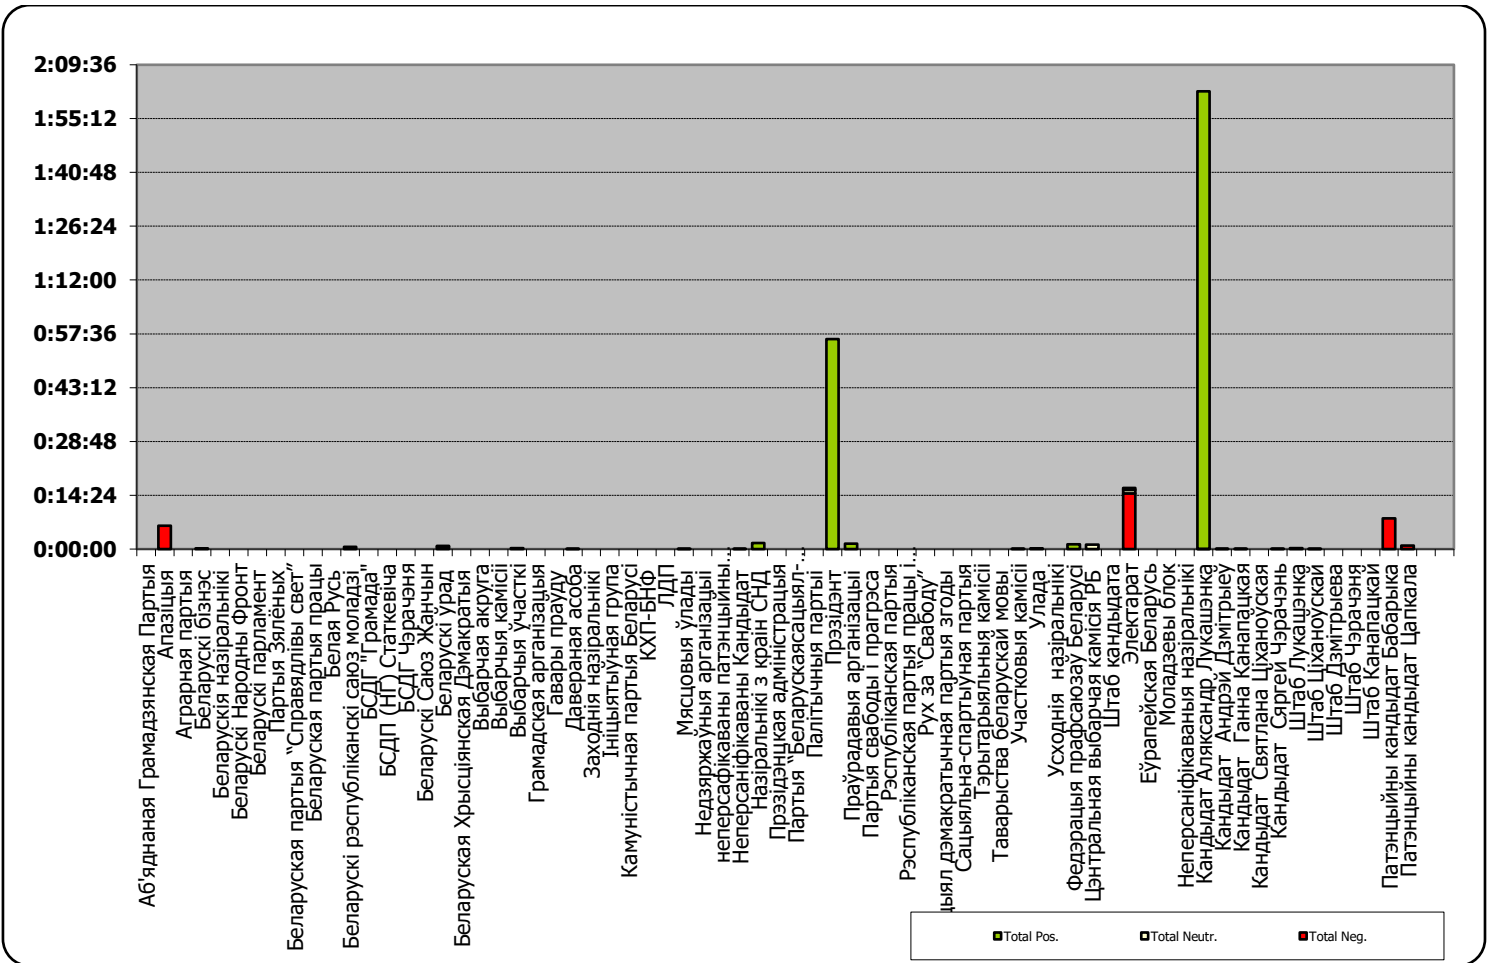

Беларусь 1 / ПАНАРАМА