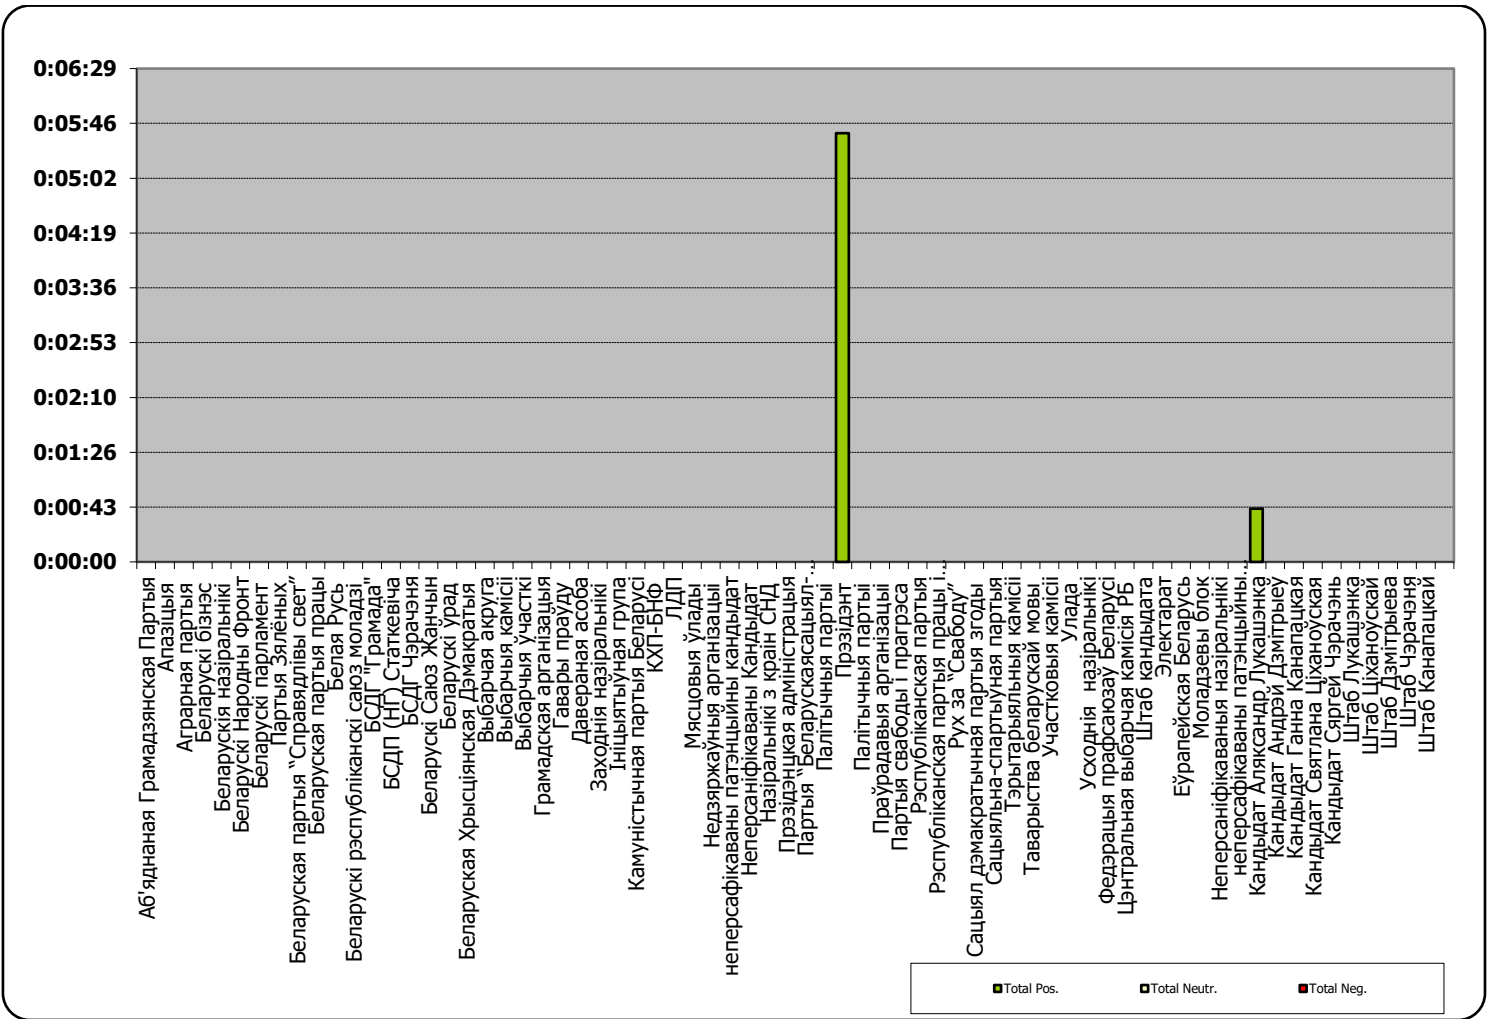

ТРК “Магілёў”/“Навіны Рэгіёна”