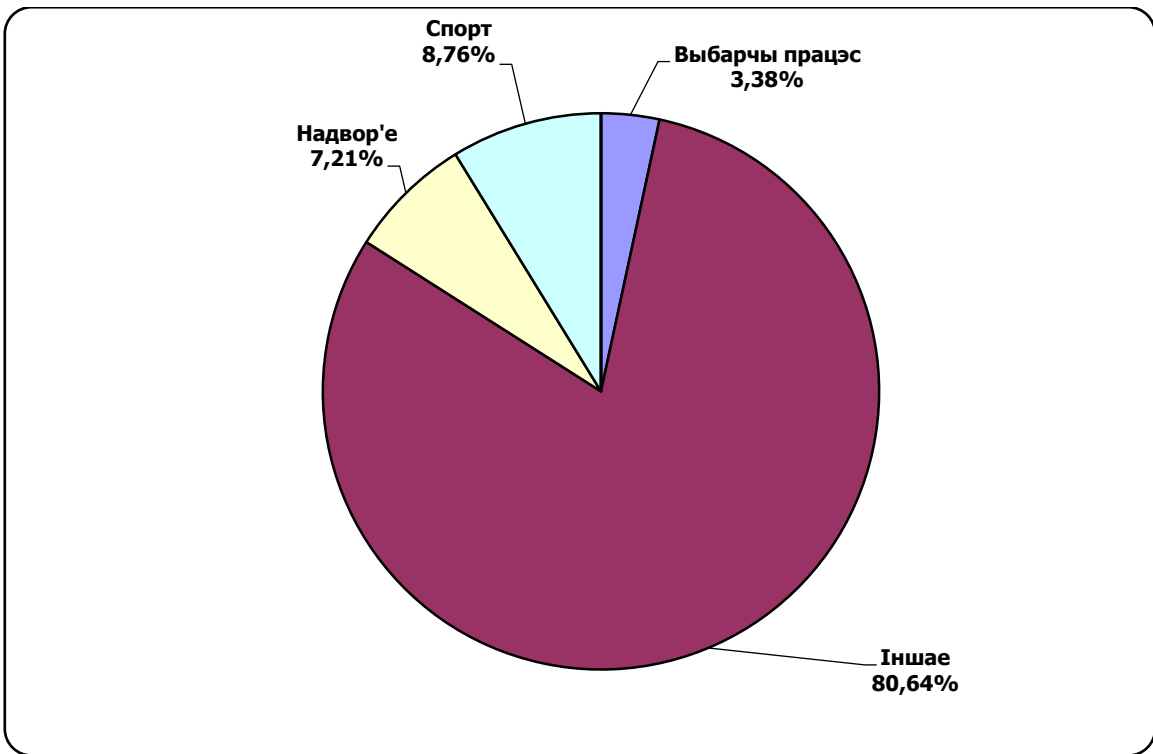

БЕЛАРУСКАЕ РАДЫЁ / РАДЫЁФАКТ